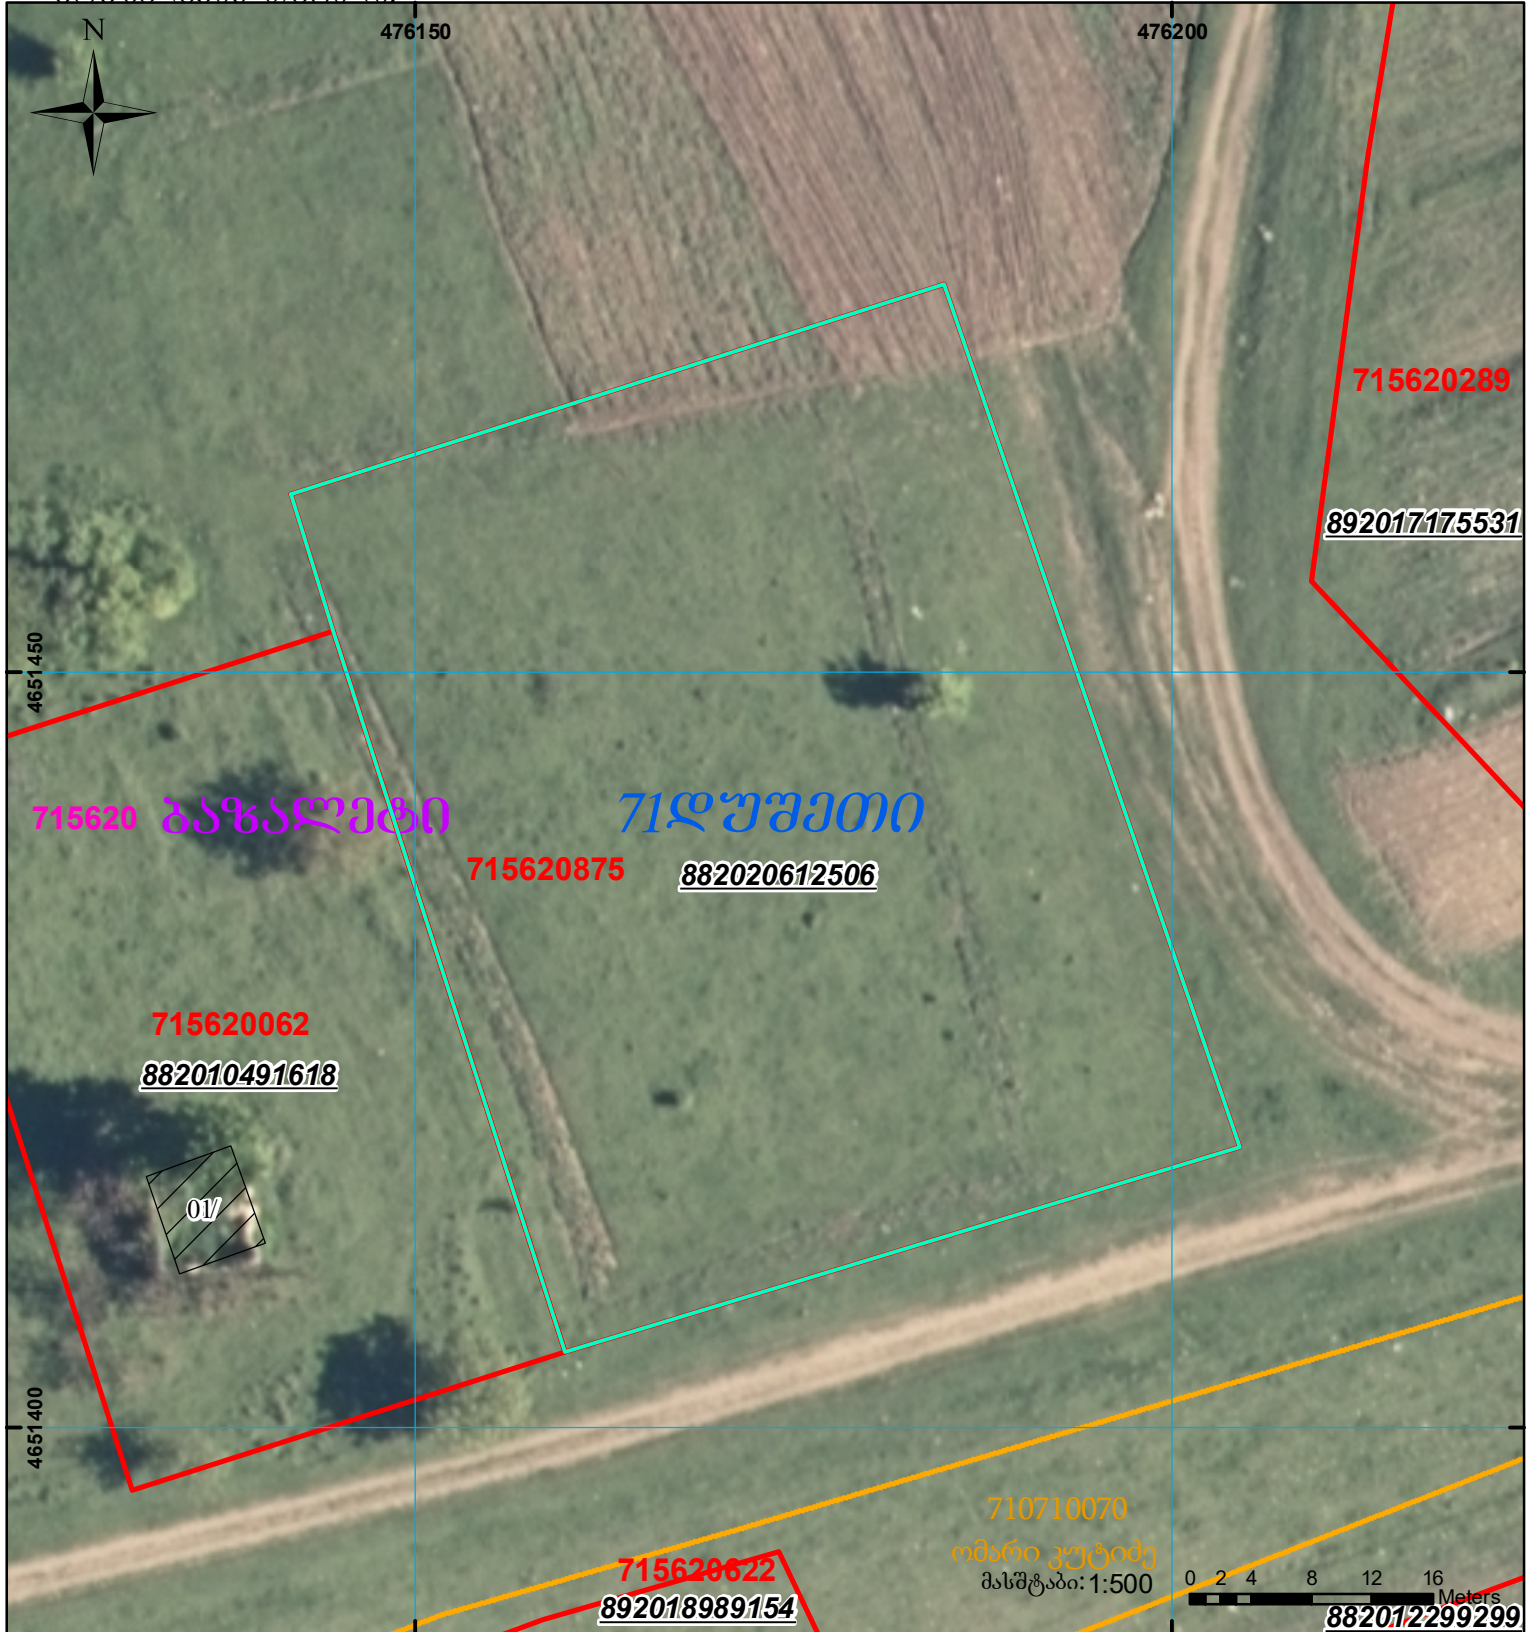

მიწის ნაკვეთის საკადასტრო კოდი: 71 56 20 875  
 განცხადების რეგისტრაციის ნომერი: 882020612506  
 მიწის ნაკვეთის ფართობი: 2755 კვ.მ.  
 დანიშნულება:  
 კატეგორია:  
 მომზადების თარიღი: 05.09.20

	შენიშნული ნაკვეთი, პირობითი ნომერი/სართულიანობა		ვალდებულება		საზობრივი ნაკვეთი
	მიწის ნაკვეთის საკადასტრო საზღვარი		შენიშნული ნაკვეთი		

0 2 4 8 12 16 Meters  
 882012299299  
 UTM (საერთაშორისო) სისტემის კოორდ.