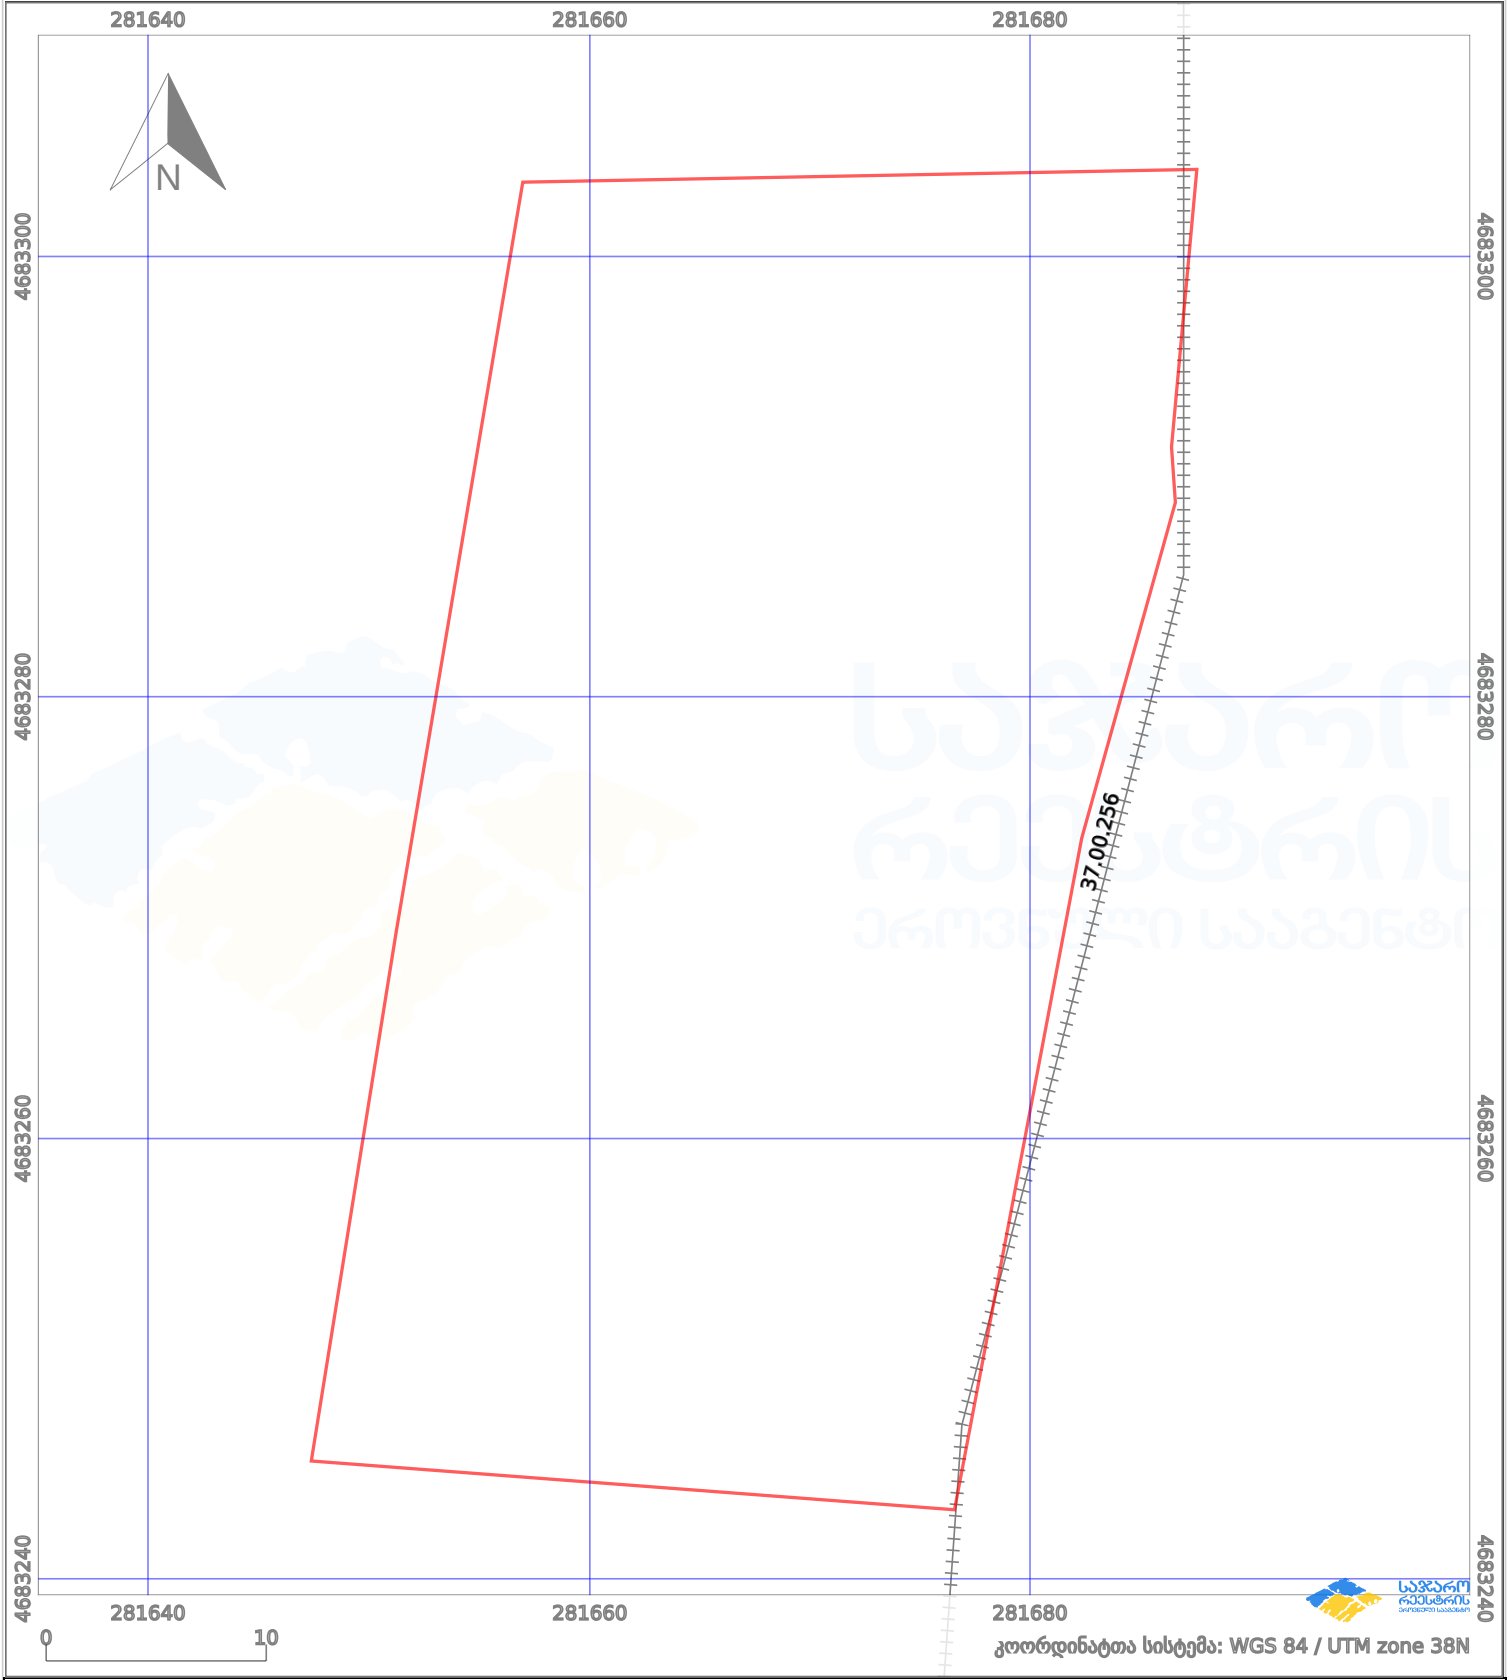

# საკადასტრო გეგმა

საქართველოს რეესტრის ეროვნული სააგენტო

საკადასტრო კოდი:

**34.01.41.257**

ნაკვეთის დანიშნულება:

**სასოფლო-სამეურნეო(საკარმიდამო)**

განცხადების ნომერი:

**882023374137**

ფართობი:

**1815 კვ.მ (WGS 84 / UTM zone 38N)**

მომზადების თარიღი:

**17/05/2023**

პირობითი აღნიშვნები:

- |  |                    |  |                    |  |                    |  |                |
|--|--------------------|--|--------------------|--|--------------------|--|----------------|
|  | ნაკვეთის საზღვარი  |  | მშენებარე ნაკებობა |  | აშენებული ნაკებობა |  | ქარსაფარი ზოლი |
|  | საზომრივი ნაკებობა |  | ტყის ფონდი         |  | ვალდებულება        |  |                |