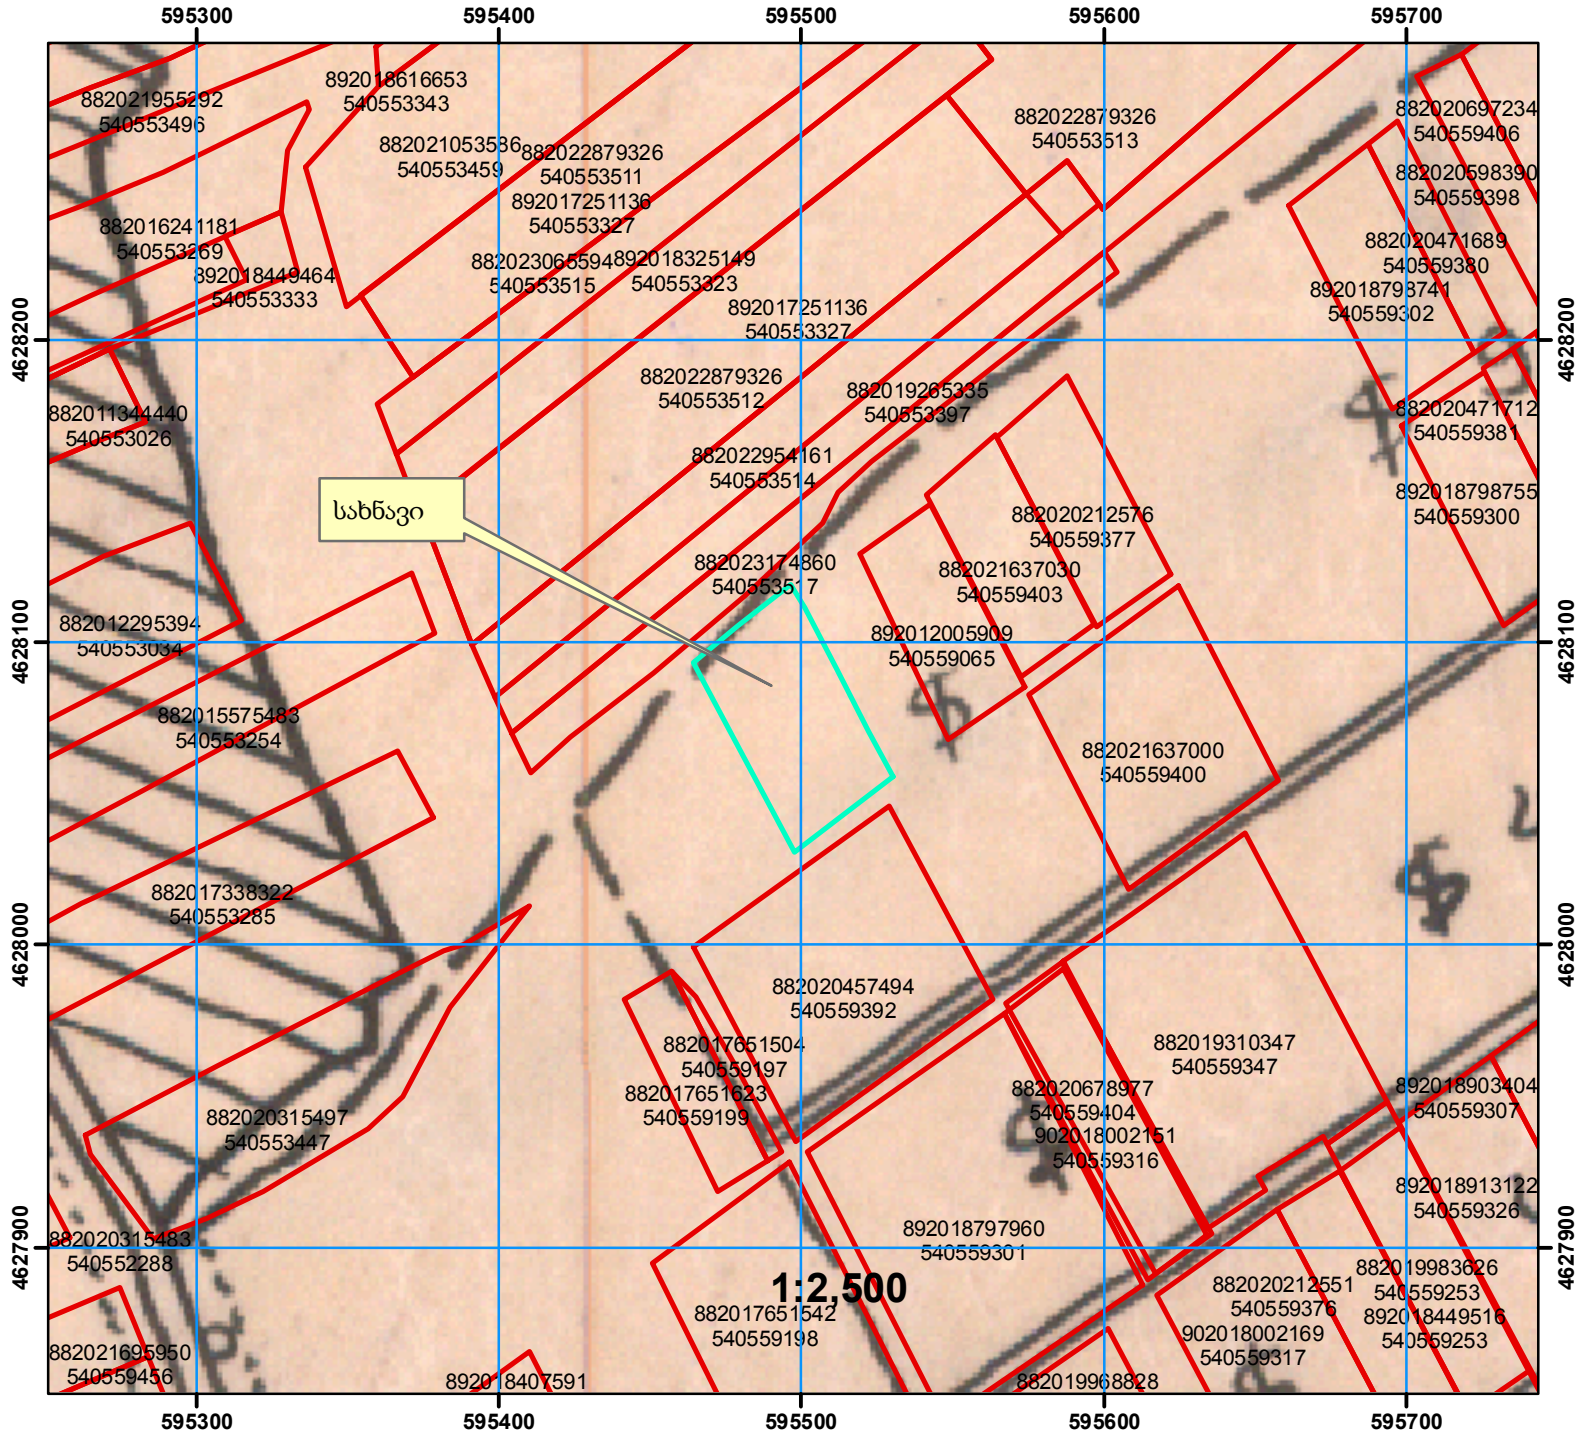

ამონარიდი

მიწათსარგებლობის გეგმიდან

განცხადების ნომერი: 882023345641

მომზადების თარიღი: 27.06.2023

ლაგოდეხის რაიონის სოფელ ცოდნისკარის კოლმეურნეობის 1977 წლის მიწათსარგებლობის გეგმა

შენიშვნა 1: ამონარიდი მომზადებულია საკავსატრო აზომებით ნახაზით წარმოდგენილი მიწის ნაკვეთის დანოშვულებისა და კატეგორიის თაობაზე ინფორმაციის მიწოდების მიზნით და ასახავს მიწათსარგებლობის გეგმის შედგენის პერიოდისთვის არსებულ სიტუაციას.

	— ტყე		— სახნავი		— ბუნძნარი
	— სამოყვარი		— ფერმა		— ქარსაფარი
	— სათიბი		— სახ. ნაგებობები		— მრ. წლ. ნარბავეტი
	— საკარმიდამო				