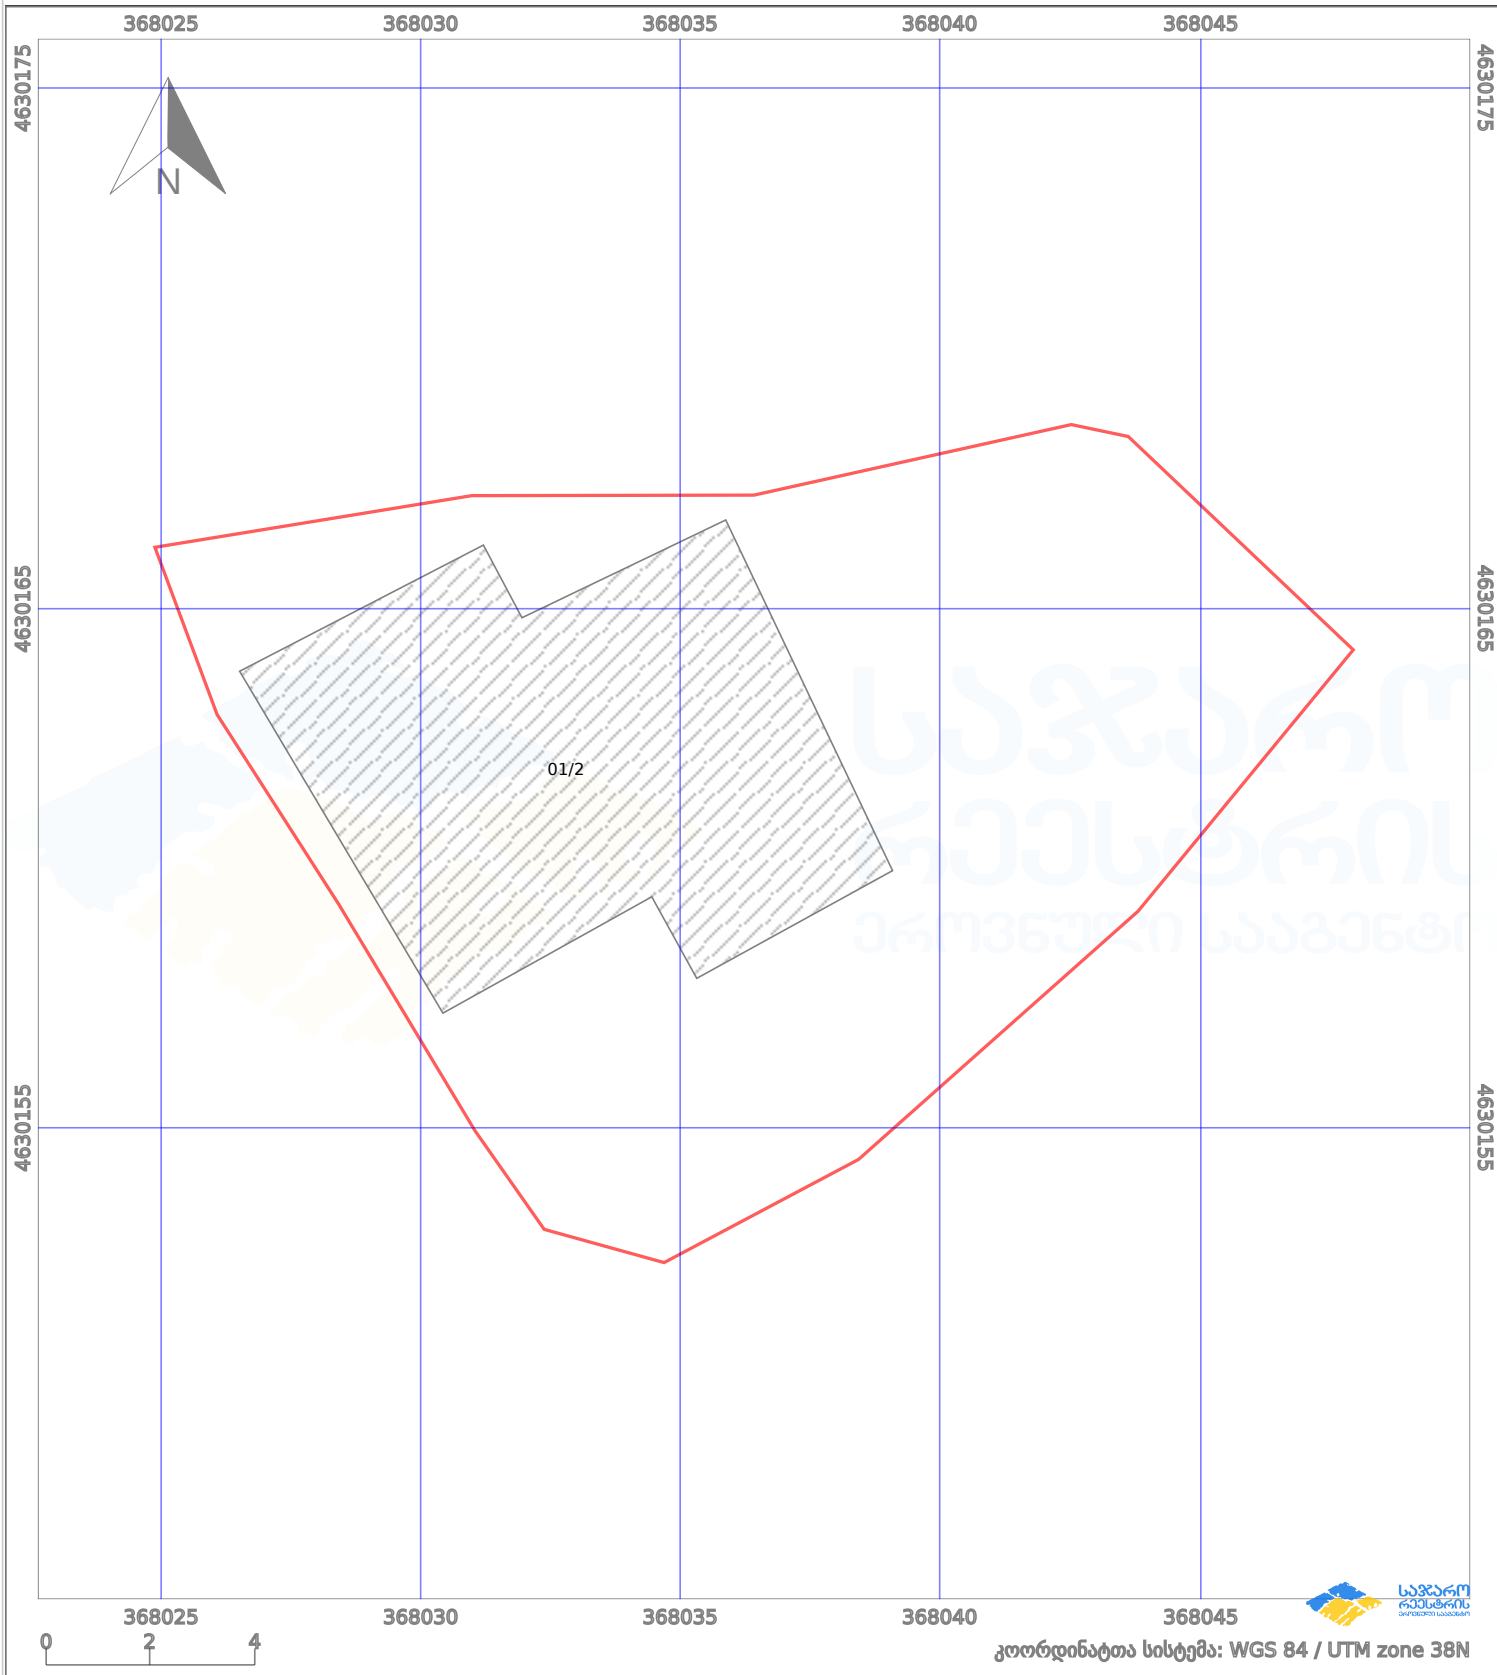

საკადასტრო გეგმა

საქართველოს რეესტრის ეროვნული სააგენტო

საკადასტრო კოდი:

64.25.01.217

ნაკვეთის დანიშნულება:

სასოფლო-სამეურნეო(საკარმიდამო)

განცხადების ნომერი:

882025482592

ფართობი:

223 კვ.მ (WGS 84 / UTM zone 38N)

მომზადების თარიღი:

01/05/2025

პირობითი აღნიშვნები:

- | | | | | | | | | |
|--|-------------------|--|--------------------|--|------|--------------------|--|---------------------|
| | ნაკვეთის საზღვარი | | მშენებარე ნაგებობა | | 02/4 | ამენებული ნაგებობა | | მინისქვეშა ნაგებობა |
| | საზღვარი ნაგებობა | | ტყის ფონდი | | | ვალდებულება | | ქარსაფარი ბოლი |