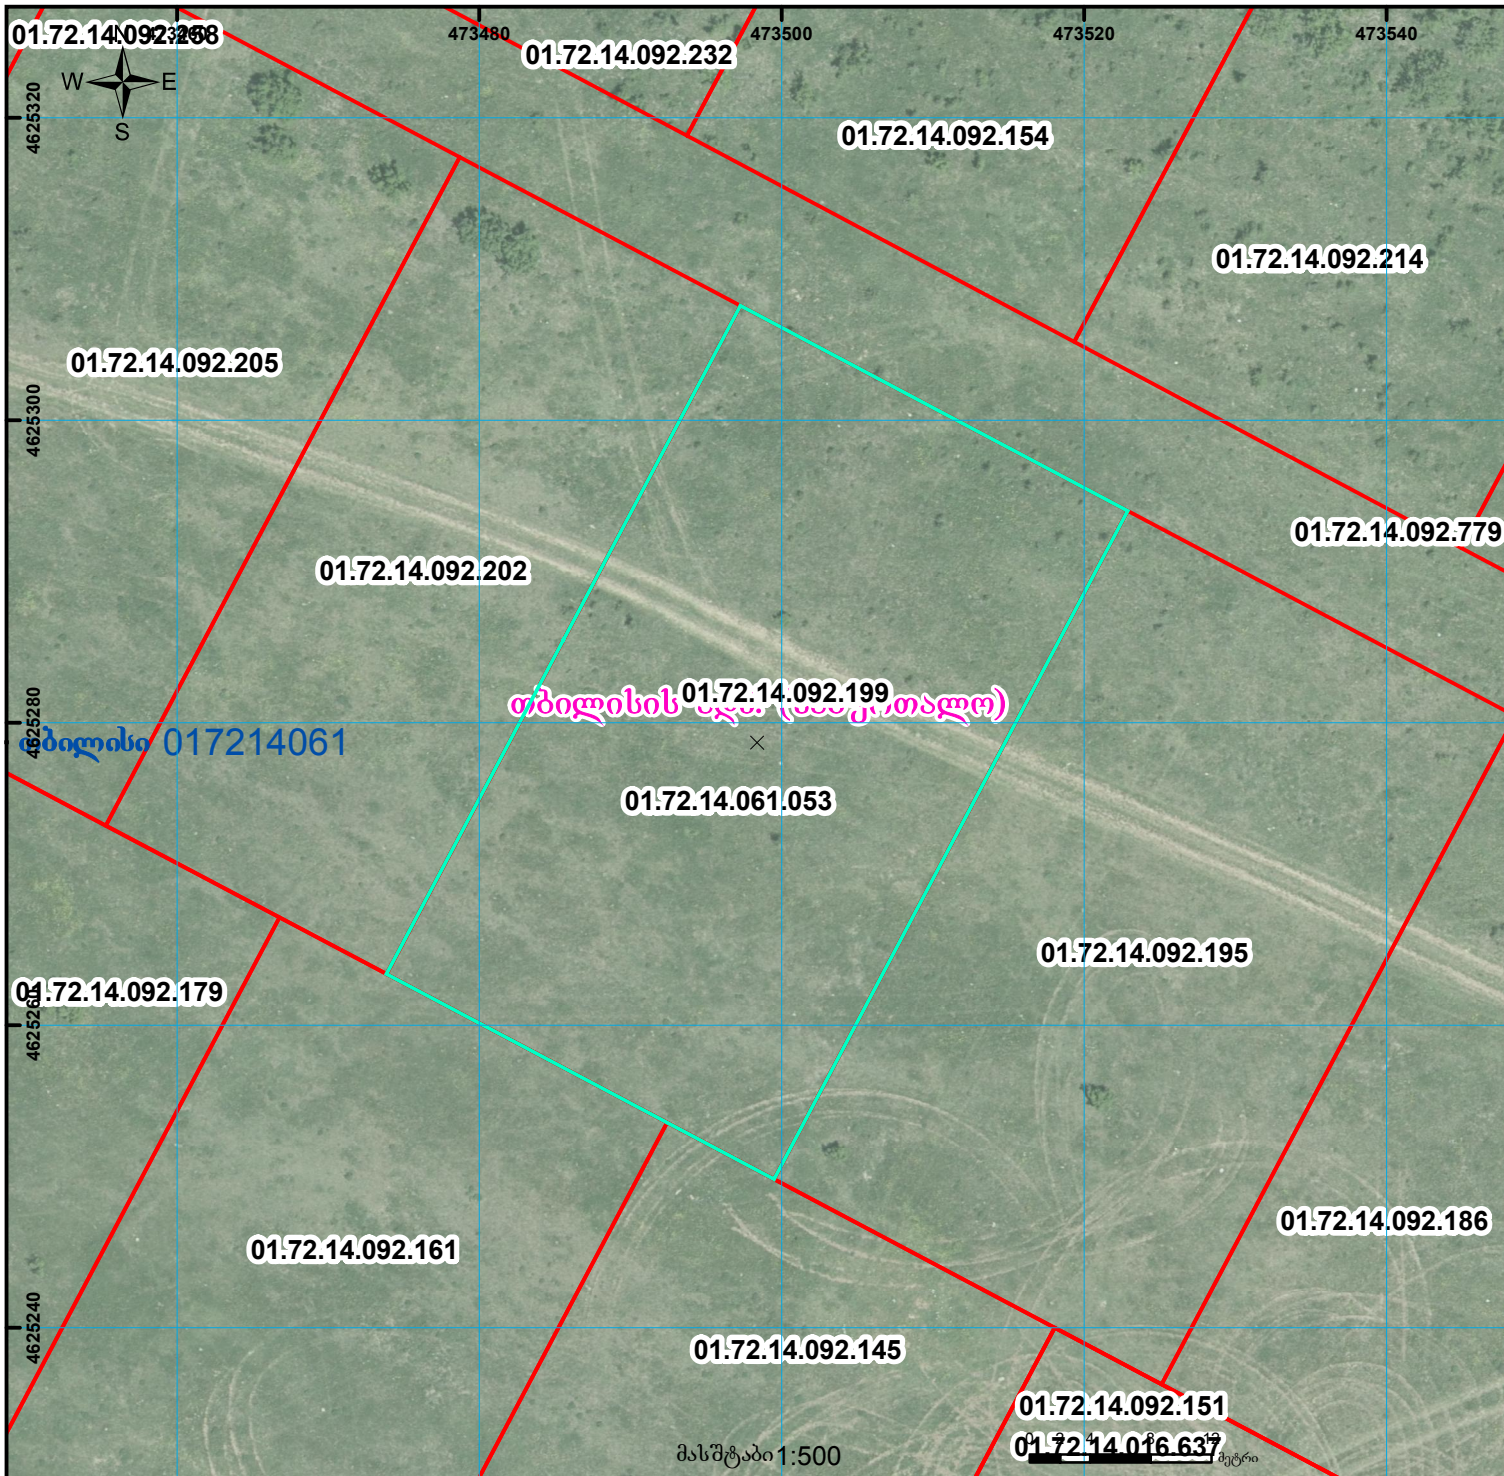

ზედღეგაა 01.72.14.092.199 რეგისტრირებულ მონაცემებთან

მიწის ნაკვეთის საკადასტრო კოდი: 01.72.14.061.053  
ბანცხალების რეგისტრაციის ნომერი: 882021637212  
მიწის ნაკვეთის ფართობი: 1450 კვ.მ.  
მომზადების თარიღი 02.08.21

	შენიშნა-ნაგებობა, პირობითი ნომერი/სართულიანობა		ვალდებულება		საზოხრევი ნაგებობა	 UTM (საერთაშორისო) სისტემის კოორდ.
	მიწის ნაკვეთის საკადასტრო საზღვარი		მშენებარე ნაგებობა		მიწისქვეშა ნაგებობა	