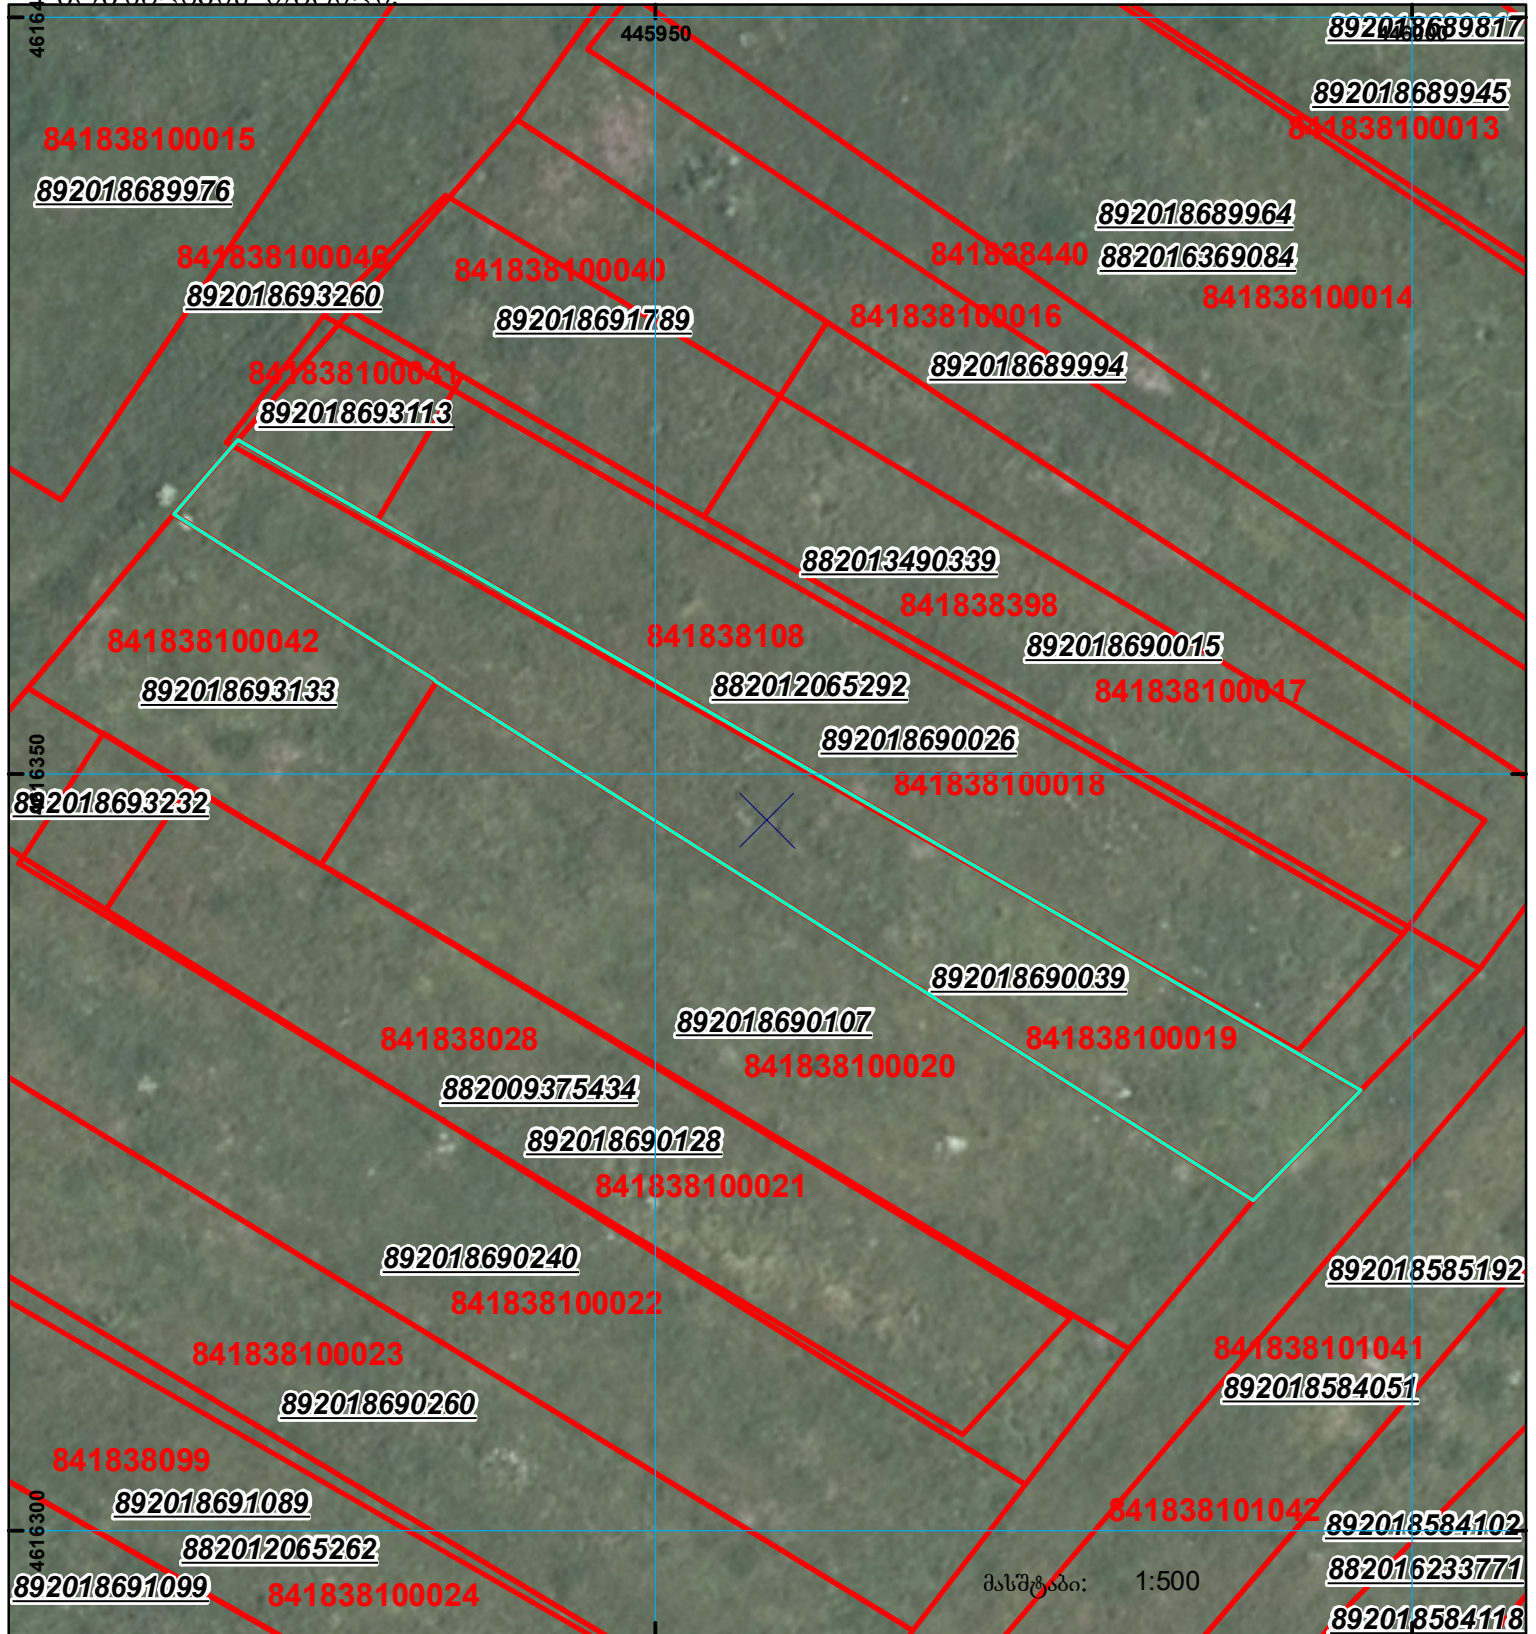

მიწის ნაკვეთის საკადასტრო კოდი: 84 18 38 019  
 განცხადების რეგისტრაციის ნომერი: 892018690039  
 მიწის ნაკვეთის ფართობი: 697 კვ.მ.  
 მომზადების თარიღი: 13.09.18

	შენიშნული ნაკვეთი, პირობითი ნომერი/სართულიანობა		კალდებულება		საზობრივი ნაკვეთი
	მიწის ნაკვეთის საკადასტრო საზღვარი		შუენებარე ნაკვეთი		საზობრივი ნაკვეთი

სკალი: 1:500

UTM (საერთაშორისო სისტემის კოორდ.)