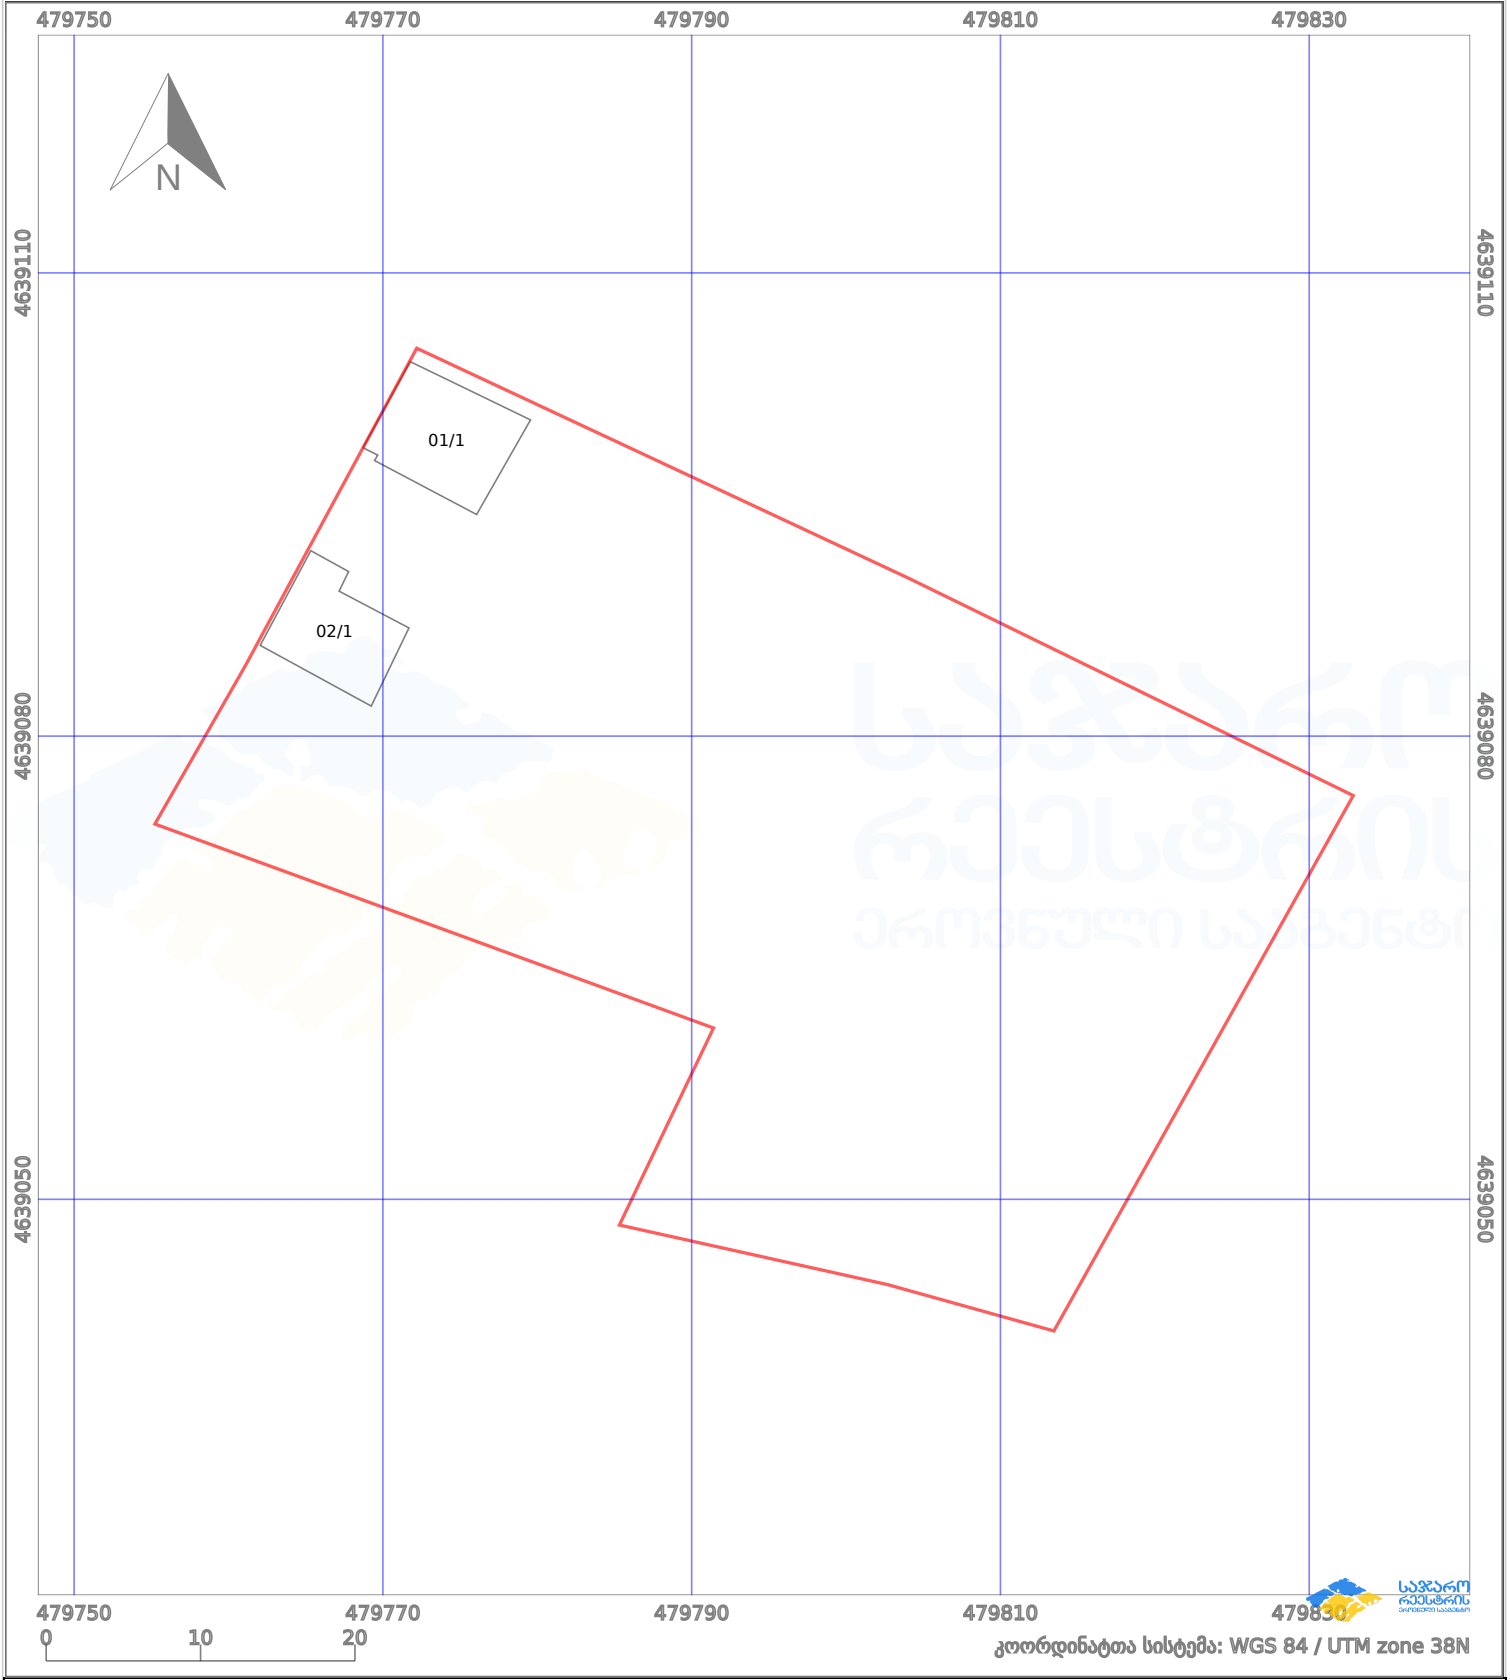

საკადასტრო გეგმა

საქართველოს ეროვნული სააგენტო

საკადასტრო კოდი: **72.06.03.027.623**
განცხადების ნომერი: **882022696843**
მომზადების თარიღი: **18/10/2022**

ნაკვეთის დანიშნულება: **სასოფლო-სამეურნეო**
ფართობი: **2500 კვ.მ (WGS 84 / UTM zone 38N)**

კოორდინატთა სისტემა: WGS 84 / UTM zone 38N

პირობითი აღნიშვნები:

	ნაკვეთის საზღვარი		მშენებარე ნაკებობა		აშენებული ნაკებობა		ქარსაფარი ზოლი
	საზომრივი ნაკებობა		ტყის ფონდი		ვალდებულება		