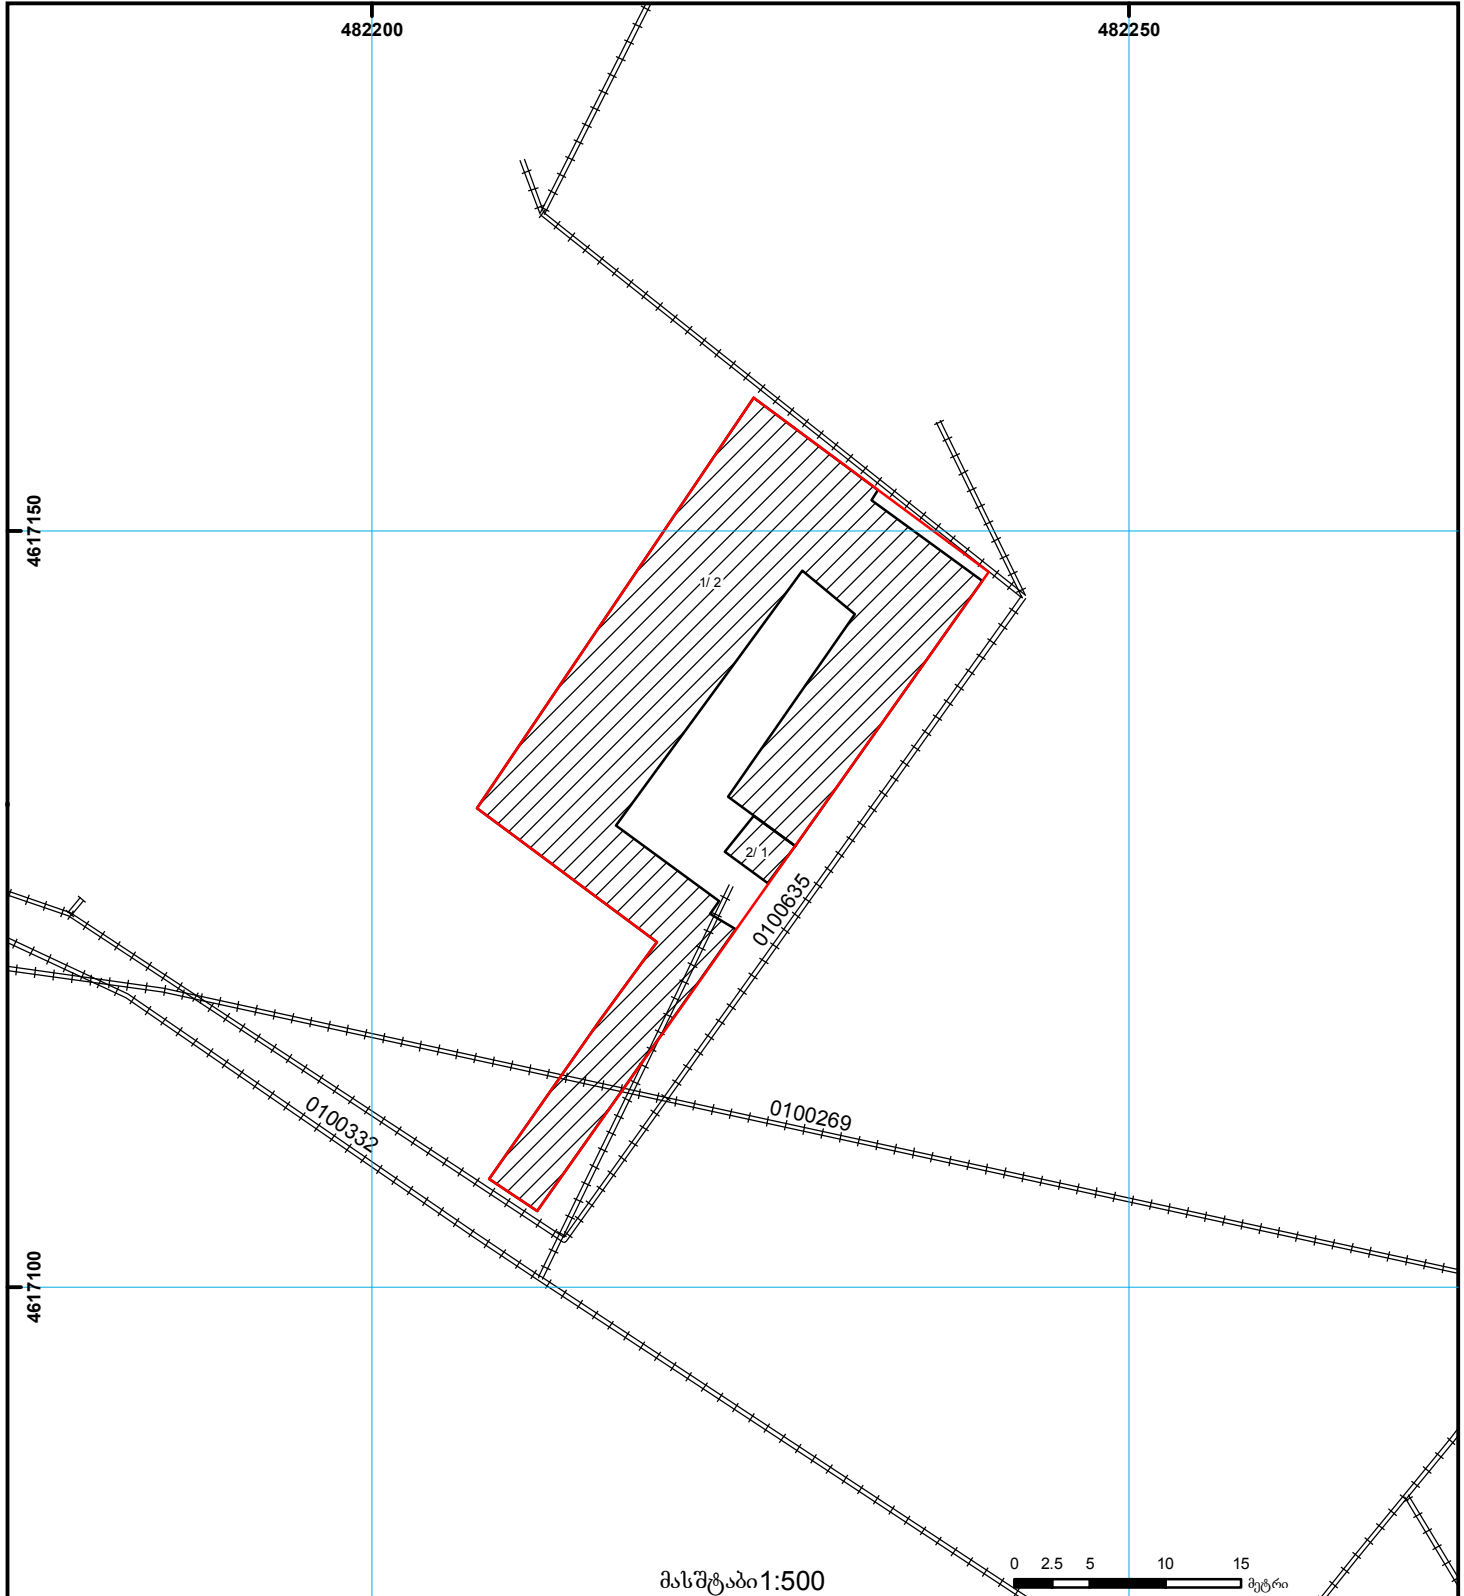

საქართველოს იუსტიციის სამინისტრო  
საჯარო რეესტრის ეროვნული სააგენტო

საკადასტრო გეგმა

საჯარო რეესტრის  
ეროვნული სააგენტო

მიწის ნაკვეთის საკადასტრო კოდი: 01.15.02.008.012  
განცხადების რეგისტრაციის ნომერი 882012270904  
მიწის ნაკვეთის ფართობი: 693 კვ.მ.  
დანიშნულება: არასასოფლო-სამეურნეო  
მომზადების თარიღი 14.06.12

	შენობა-ნაგებობა, პირობითი ნომერი/სართულიანობა		ვალდებულება		ხაზობრივი ნაგებობა	000 000 UTM (საერთაშორისო) სისტემის კოორდ.
	მიწის ნაკვეთის საკადასტრო საზღვარი		მშენებარე ნაგებობა		მიწისქვეშა ნაგებობა	