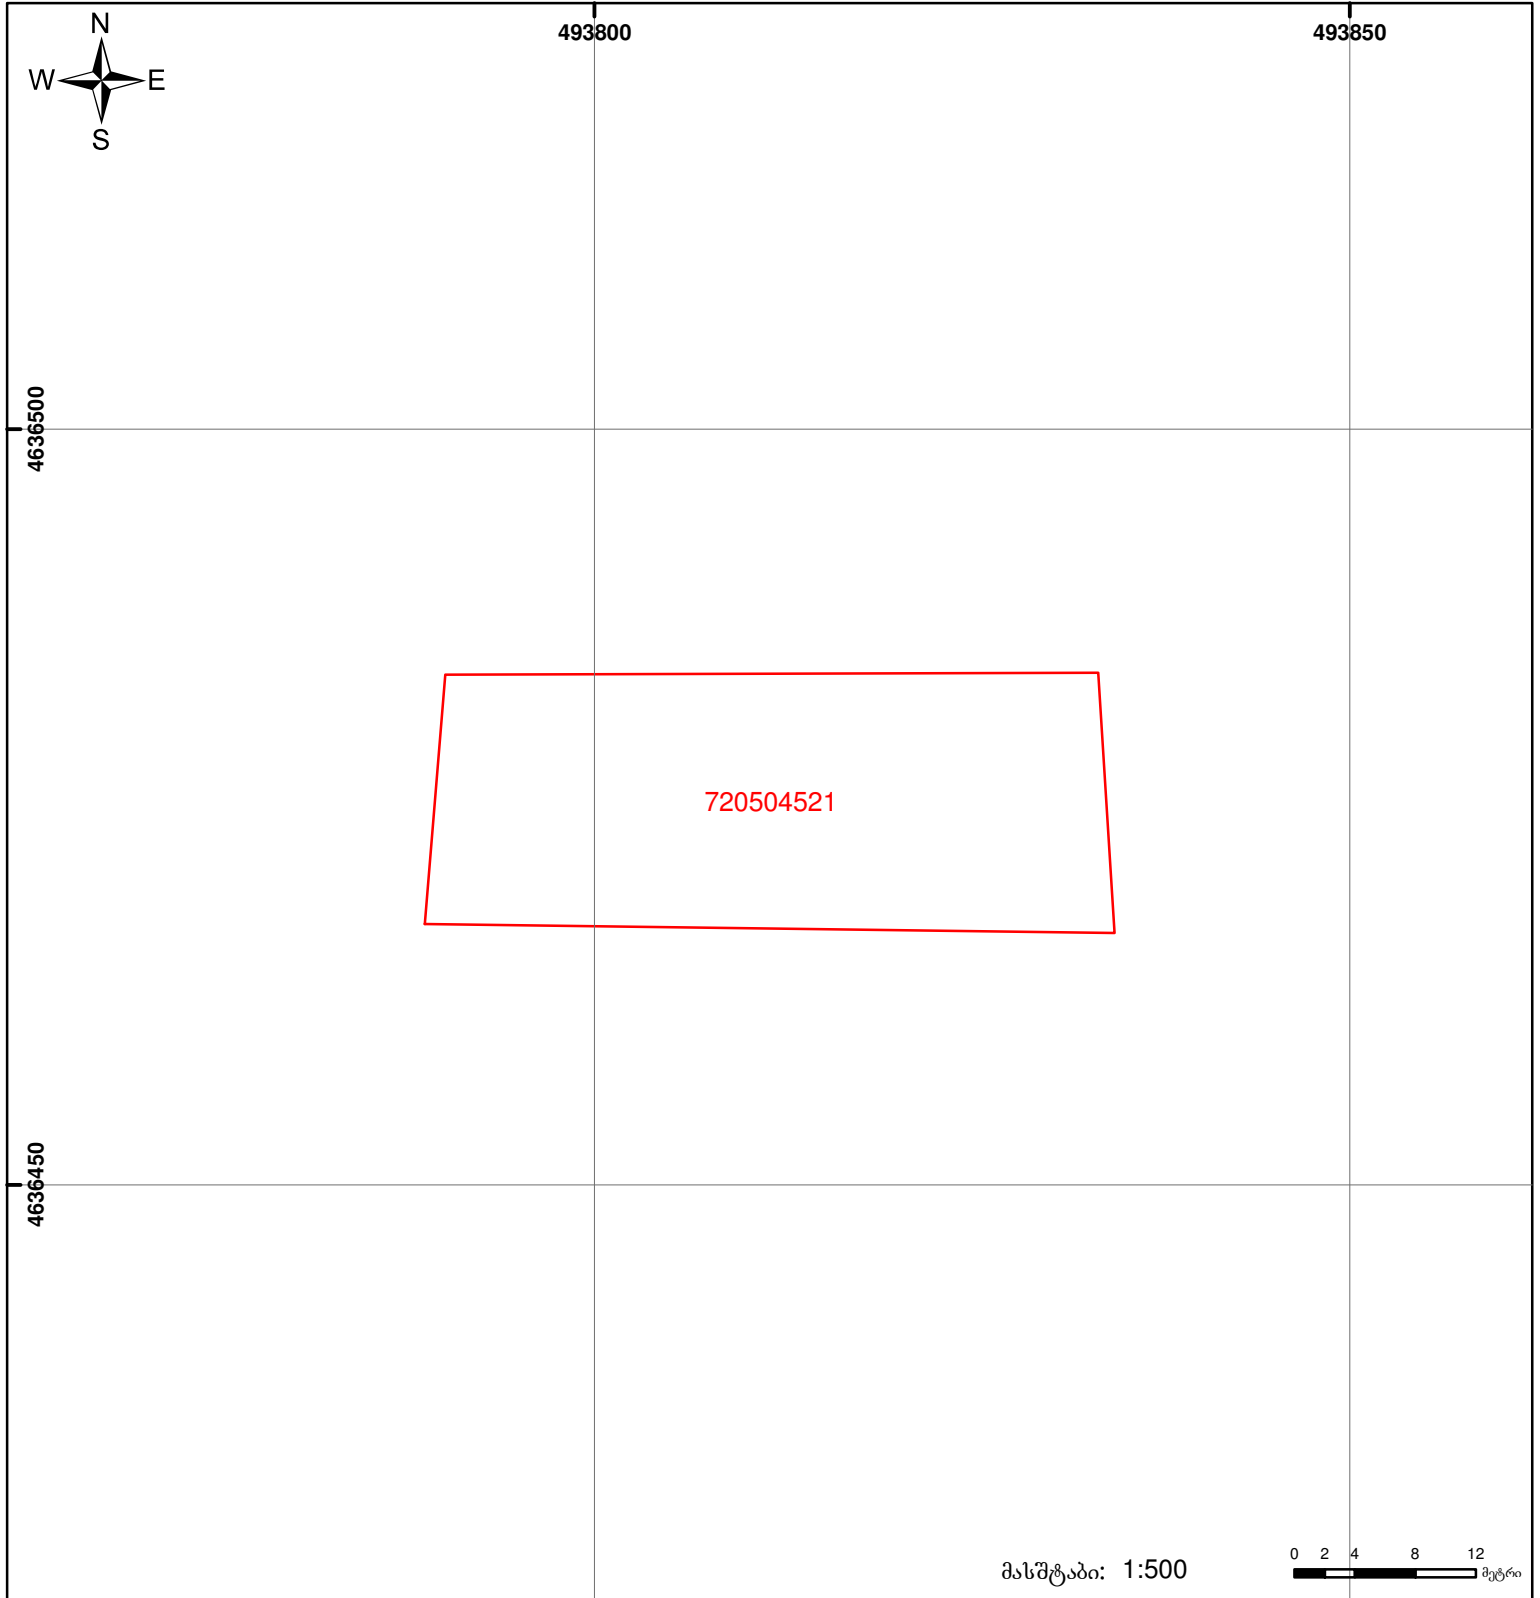

საქართველოს იუსტიციის სამინისტრო  
საჯარო რეგისტრის ეროვნული სააგენტო

საკადასტრო გეგმა

მიწის ნაკვეთის საკადასტრო კოდი: 72 05 04 521  
 განცხადების რეგისტრაციის ნომერი: 882014418831  
 მიწის ნაკვეთის ფართობი: 750 კვ.მ.  
 დანიშნულება: სასოფლო-სამეურნეო  
 კატეგორია:  
 მომზადების თარიღი: 08.08.14

	შენიშვნა-ნაგებობა, პირობითი ნომერი/სართულიანობა		ვალდებულება		საზობრივი ნაგებობა
	მიწის ნაკვეთის საკადასტრო საზღვარი		მშენებარე ნაგებობა		

0.00  
00°0' UTM (საერთაშორისო) სისტემის კოორდ.