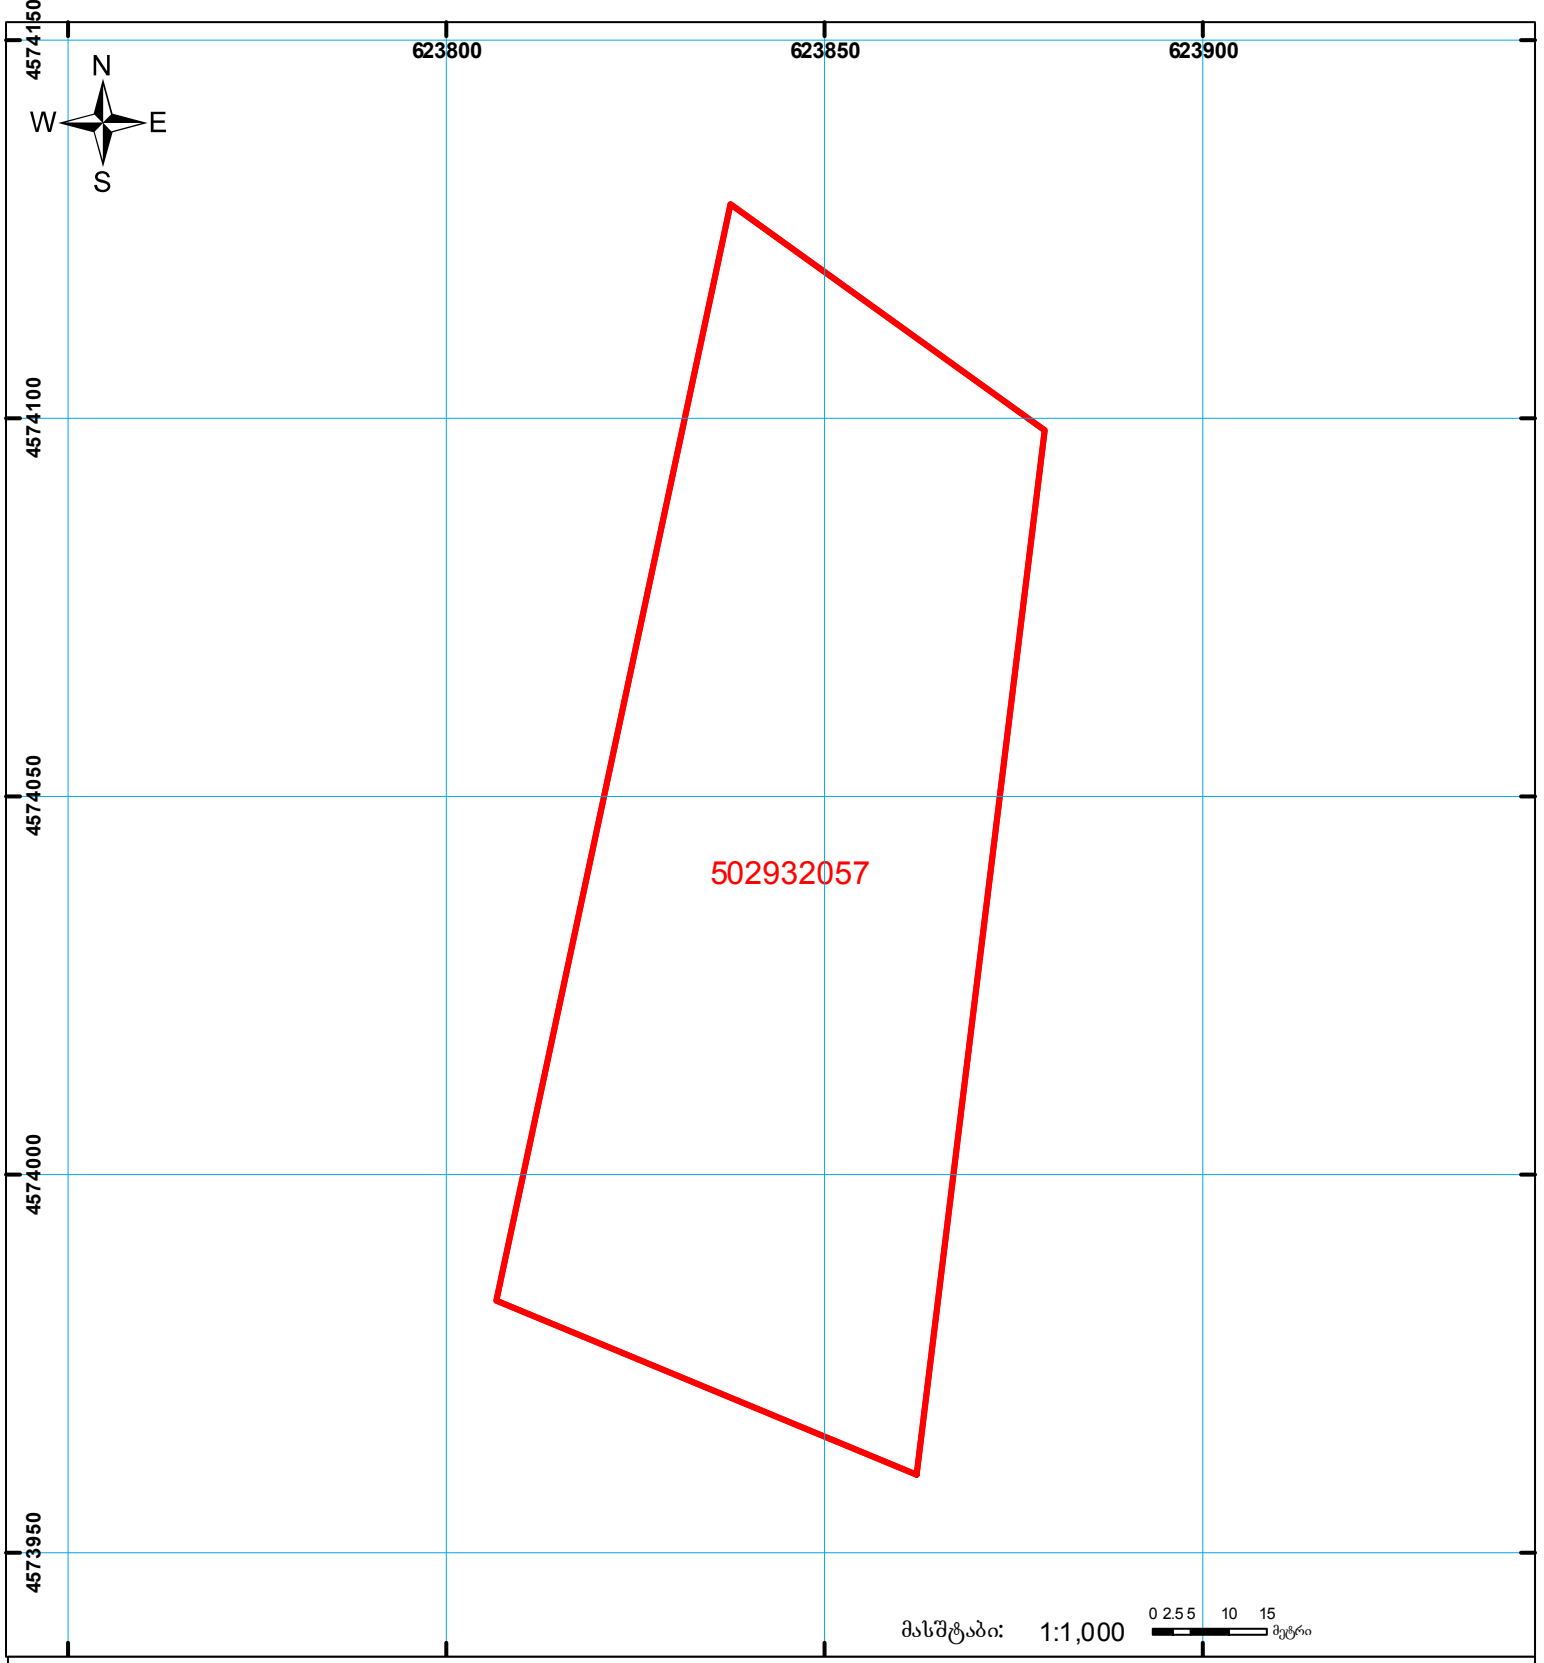

საქართველოს იუსტიციის სამინისტრო
საჯარო რეგისტრის ეროვნული სააგენტო
საკადასტრო გეგმა

მიწის ნაკვეთის საკადასტრო კოდი: 50 29 32 057
ბანცხალების რეგისტრაციის ნომერი: 882013630356
მიწის ნაკვეთის ფართობი: 7458 კვ.მ.
ღანძვნილება: სასოფლო-სამეურნეო
გეგმავლების თარიღი: 24.12.2013

	შენიშნული ნაკვეთის საკადასტრო საზღვარი		ვალდებულება		სახორბოი ნაკვეთი
	მიწის ნაკვეთის საკადასტრო საზღვარი		შემენებარე ნაკვეთი		სახელმწიფო ტყის ფონდი

UTM (საერთაშორისო) სისტემის კოორდ.