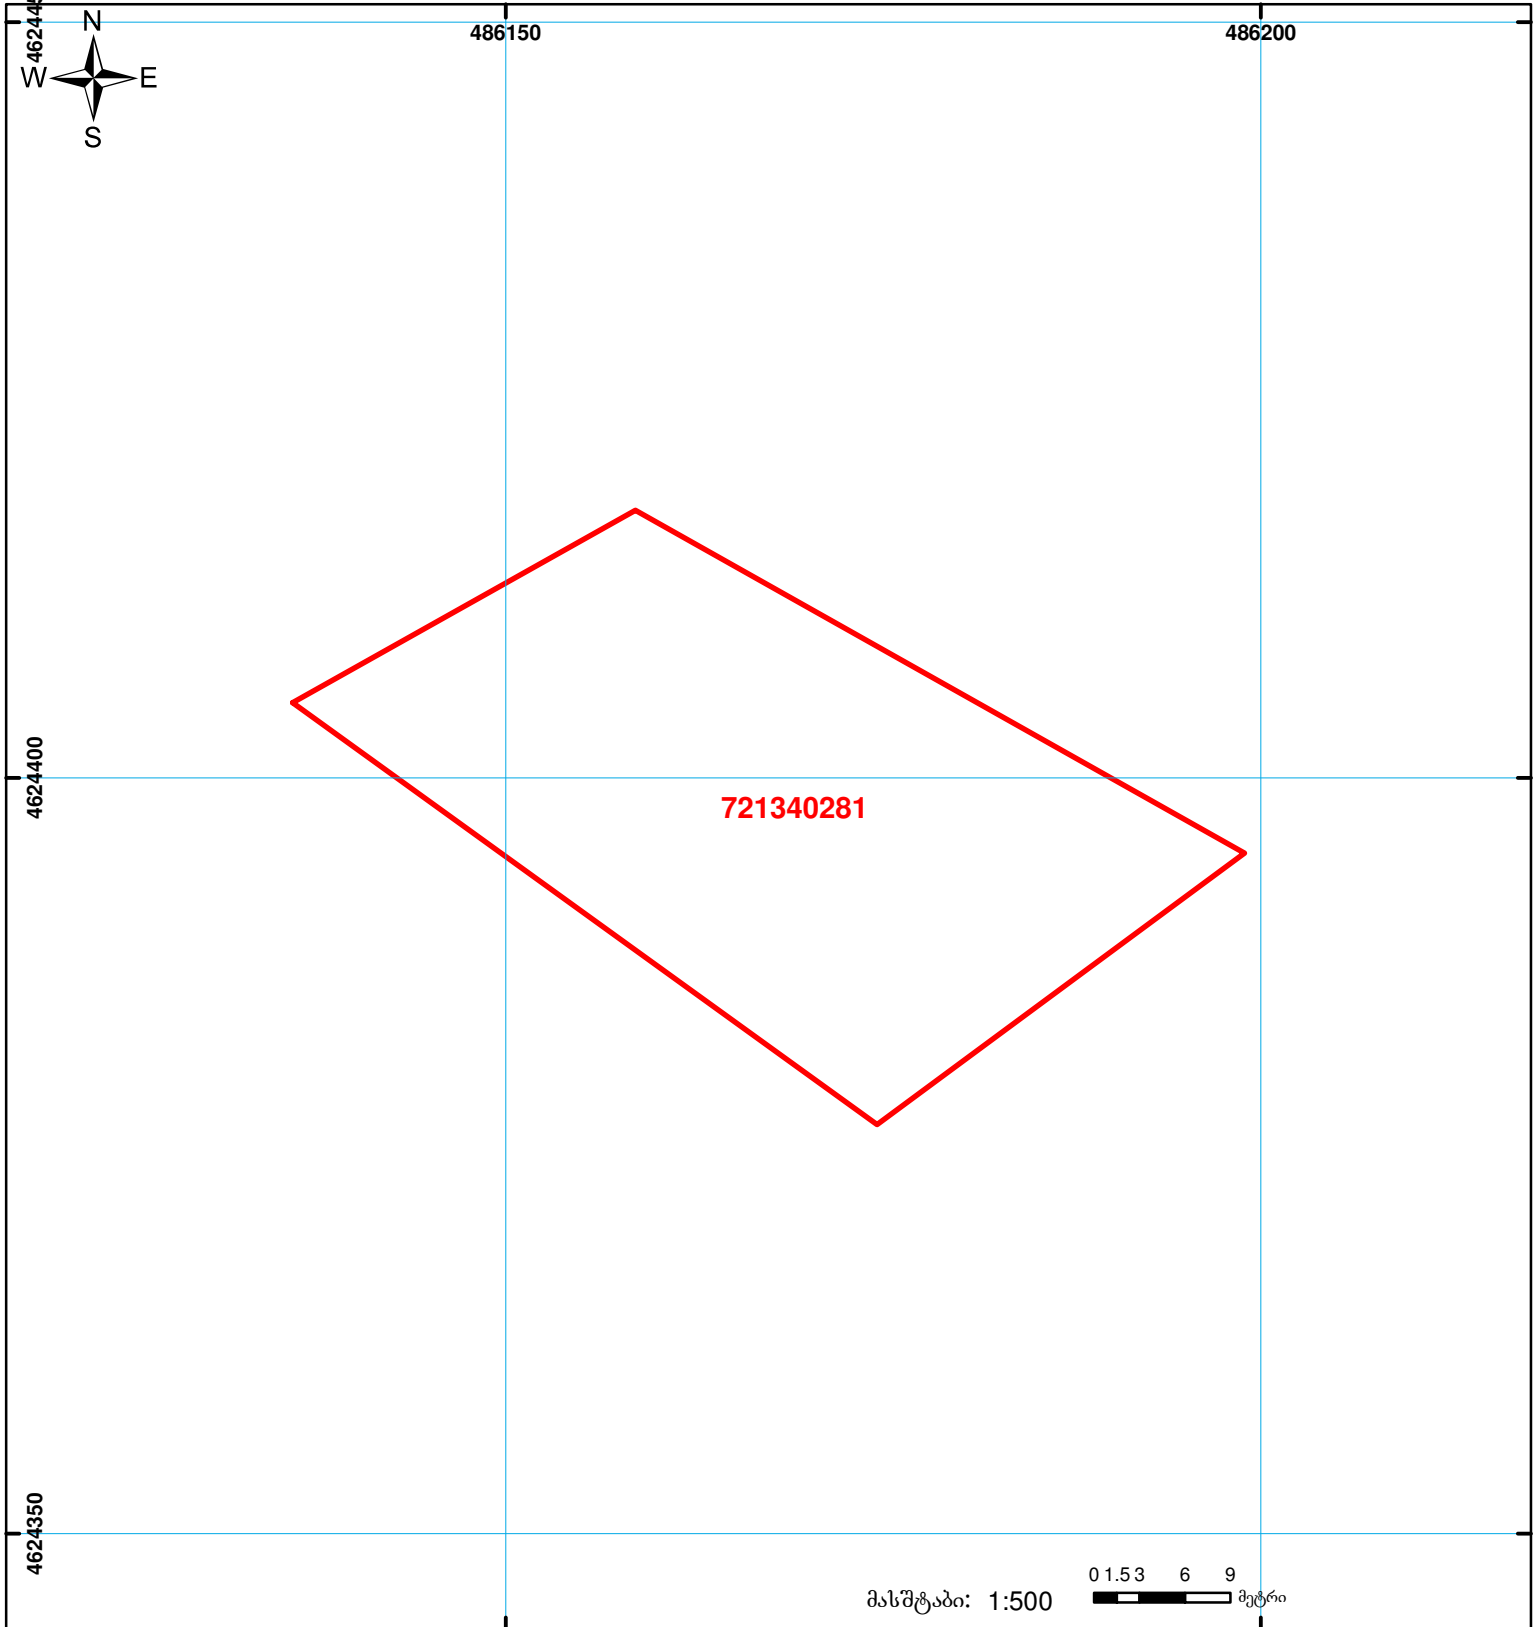

საქართველოს იუსტიციის სამინისტრო  
საჯარო რეგისტრის ეროვნული სააგენტო  
საკადასტრო გეგმა

მიწის ნაკვეთის საკადასტრო კოდი: 72 13 40 281  
 განცხადების რეგისტრაციის ნომერი: 882011441872  
 მიწის ნაკვეთის ფართობი: 1201 კვ.მ.  
 დანიშნულება: სასოფლო-სამეურნეო  
 გეგმავლების თარიღი: 12.11.12

|  |                                    |  |                    |  |                    |
|--|------------------------------------|--|--------------------|--|--------------------|
|  | მიწის ნაკვეთის საკადასტრო საზღვარი |  | ვაღდებულება        |  | საზობრივი ნაგებობა |
|  | მიწის ნაკვეთის საკადასტრო საზღვარი |  | მშენებარე ნაგებობა |  | საზობრივი ნაგებობა |