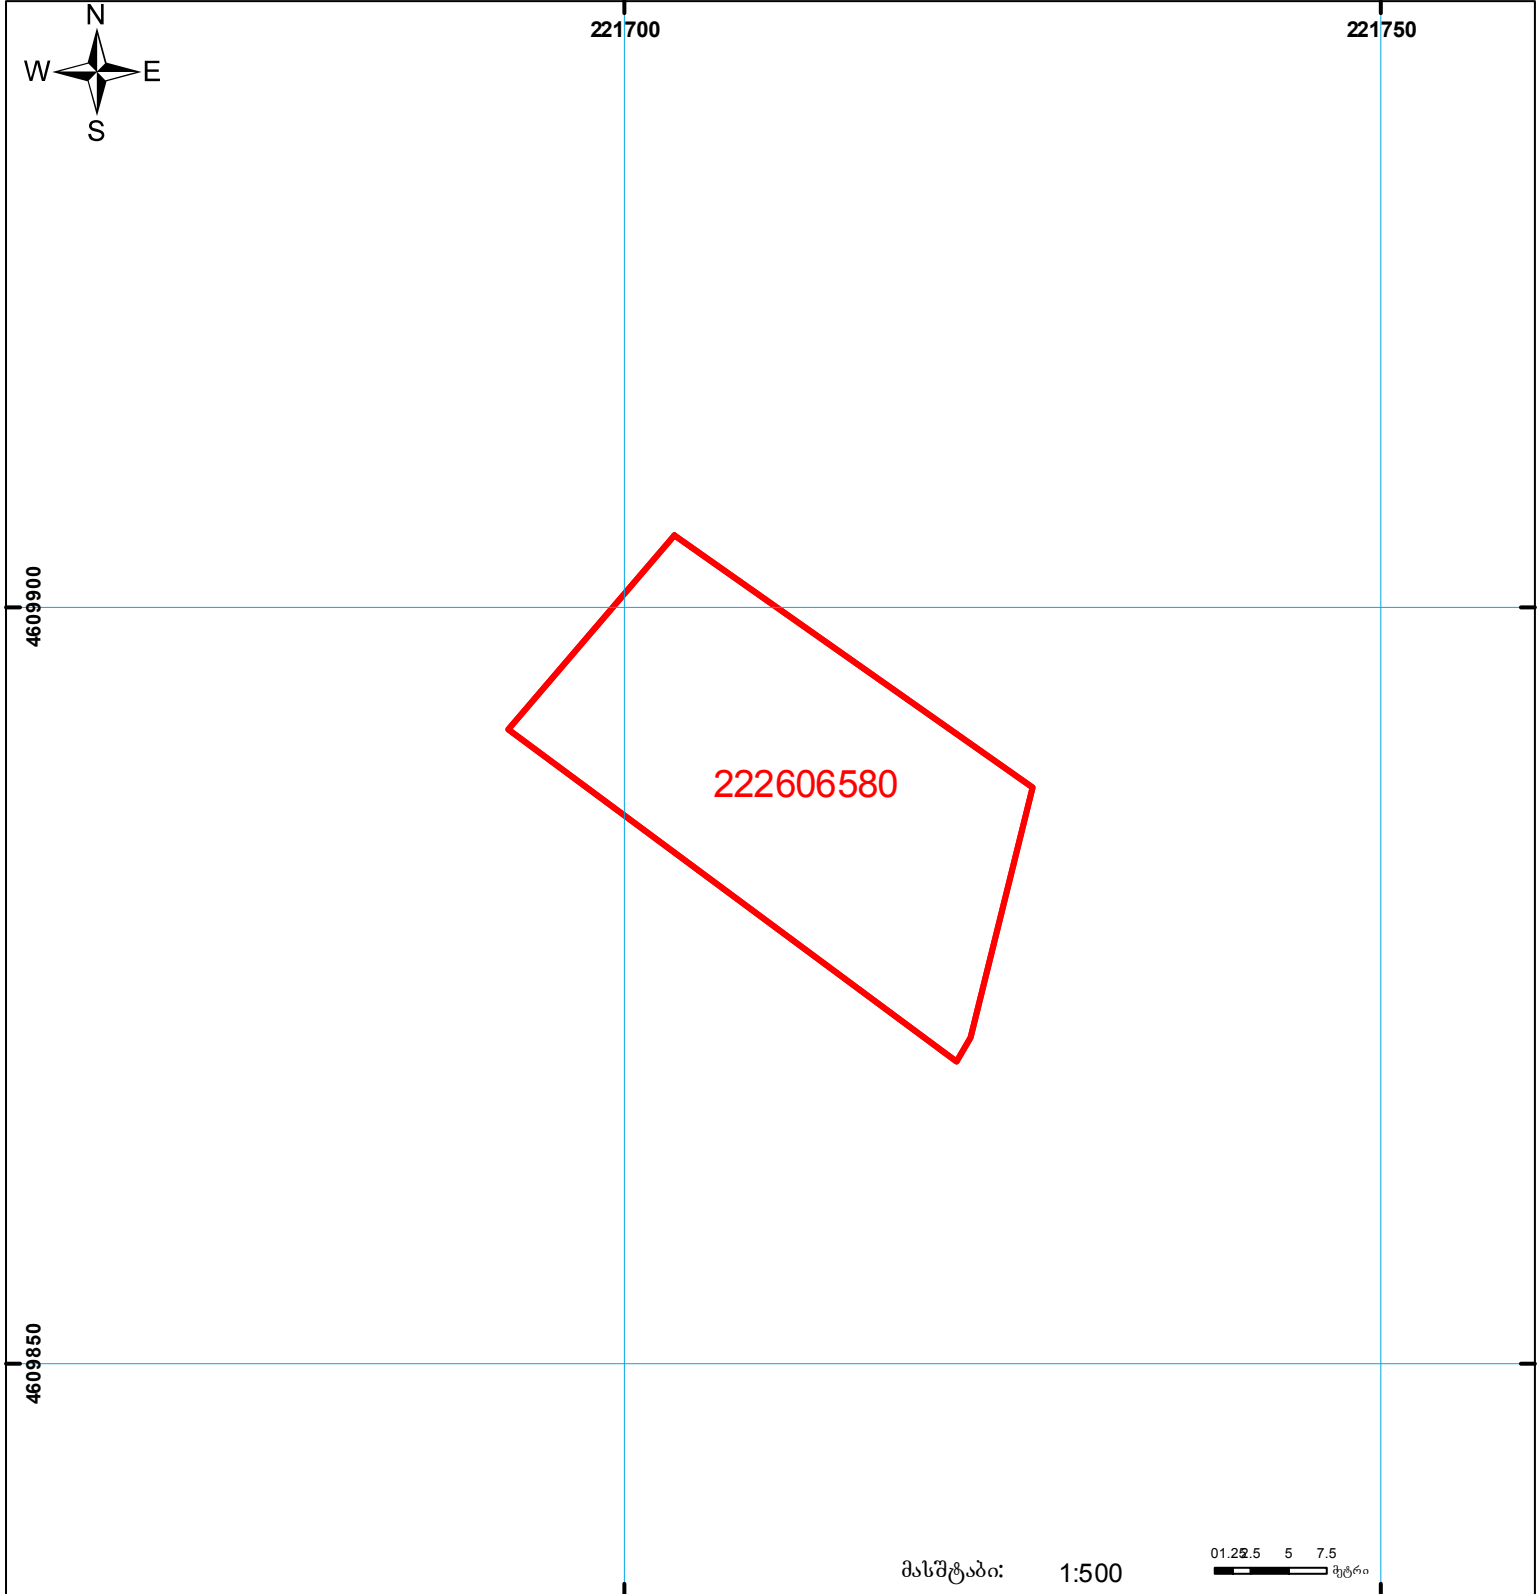

საქართველოს იუსტიციის სამინისტრო
საჯარო რეგისტრის ეროვნული სააგენტო
საკადასტრო ბუფმა

მიწის ნაკვეთის საკადასტრო კოდი: 22 26 06 580
 განცხადების რეგისტრაციის ნომერი: 882014397850
 მიწის ნაკვეთის ფართობი: 572 კვ.მ.
 დანიშნულება: სასოფლო-სამეურნეო
 კატეგორია:
 მომზადების თარიღი: 29.07.2014

	მიწის ნაკვეთის საკადასტრო საზღვარი		უწილობა-ნაგებობა, პირობითი ნომერი/სართულიანობა		ვალდებულება		საზოგადოებრივი ნაგებობა
	მშენებარე ნაგებობა						

UTM (საერთაშორისო) სისტემის კოორდ.