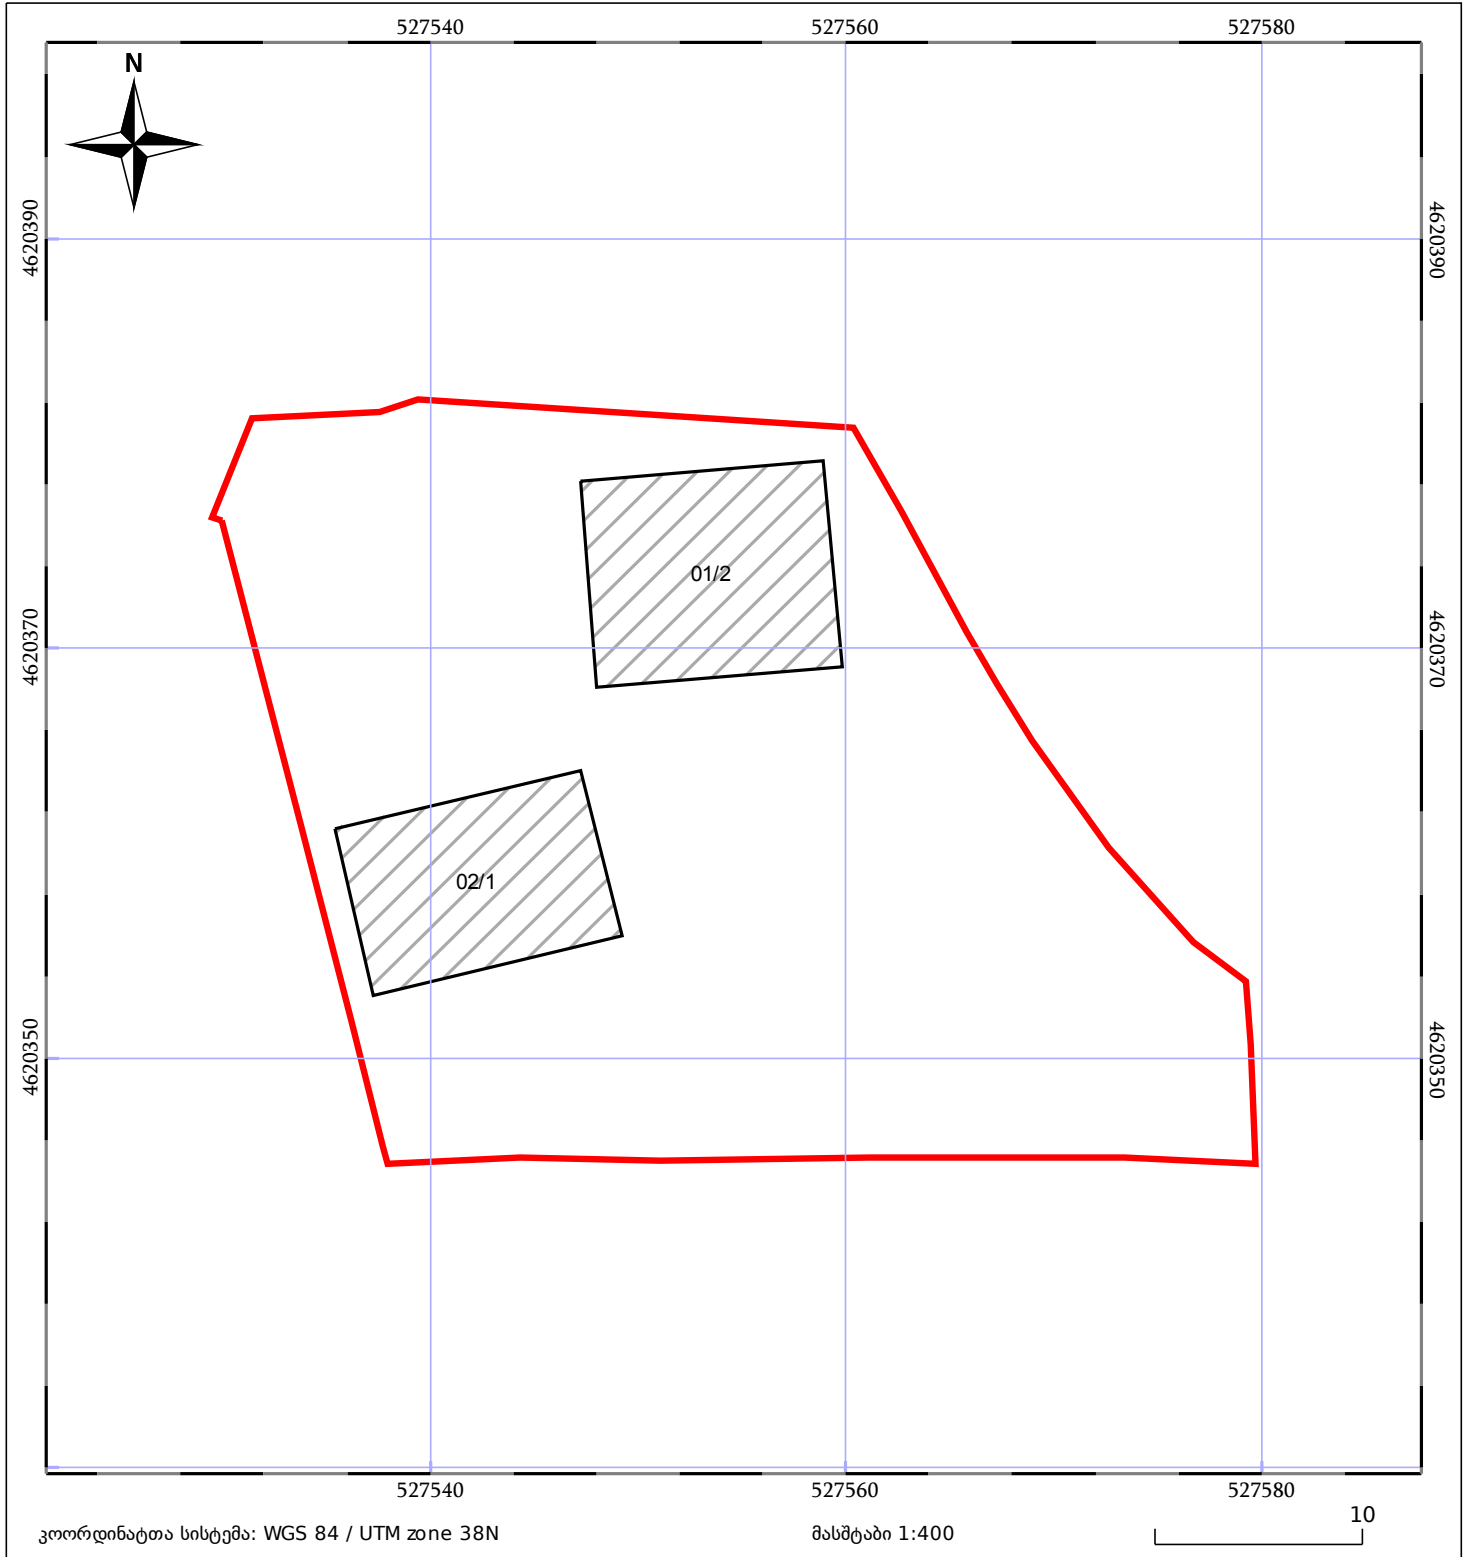

საკადასტრო გეგმა

საჯარო რეესტრის ეროვნული
სააგენტო

საკადასტრო კოდი: **55.12.76.018.004**

ნაკვეთის დანიშნულება:

სასოფლო-სამეურნეო(საკარმიდამო)

განცხადების ნომერი: **882021552769**

ფართობი:

1364 კვ.მ (WGS 84 / UTM zone 38N)

მომზადების თარიღი: **13/10/2022**

05/25	მშენებარე ნაგებობა		ნაკვეთის საკადასტრო საზღვარი	05/25	შენობა/ნაგებობა
	სამობრივი ნაგებობა		ტყის ფონდი		ვალდებულება