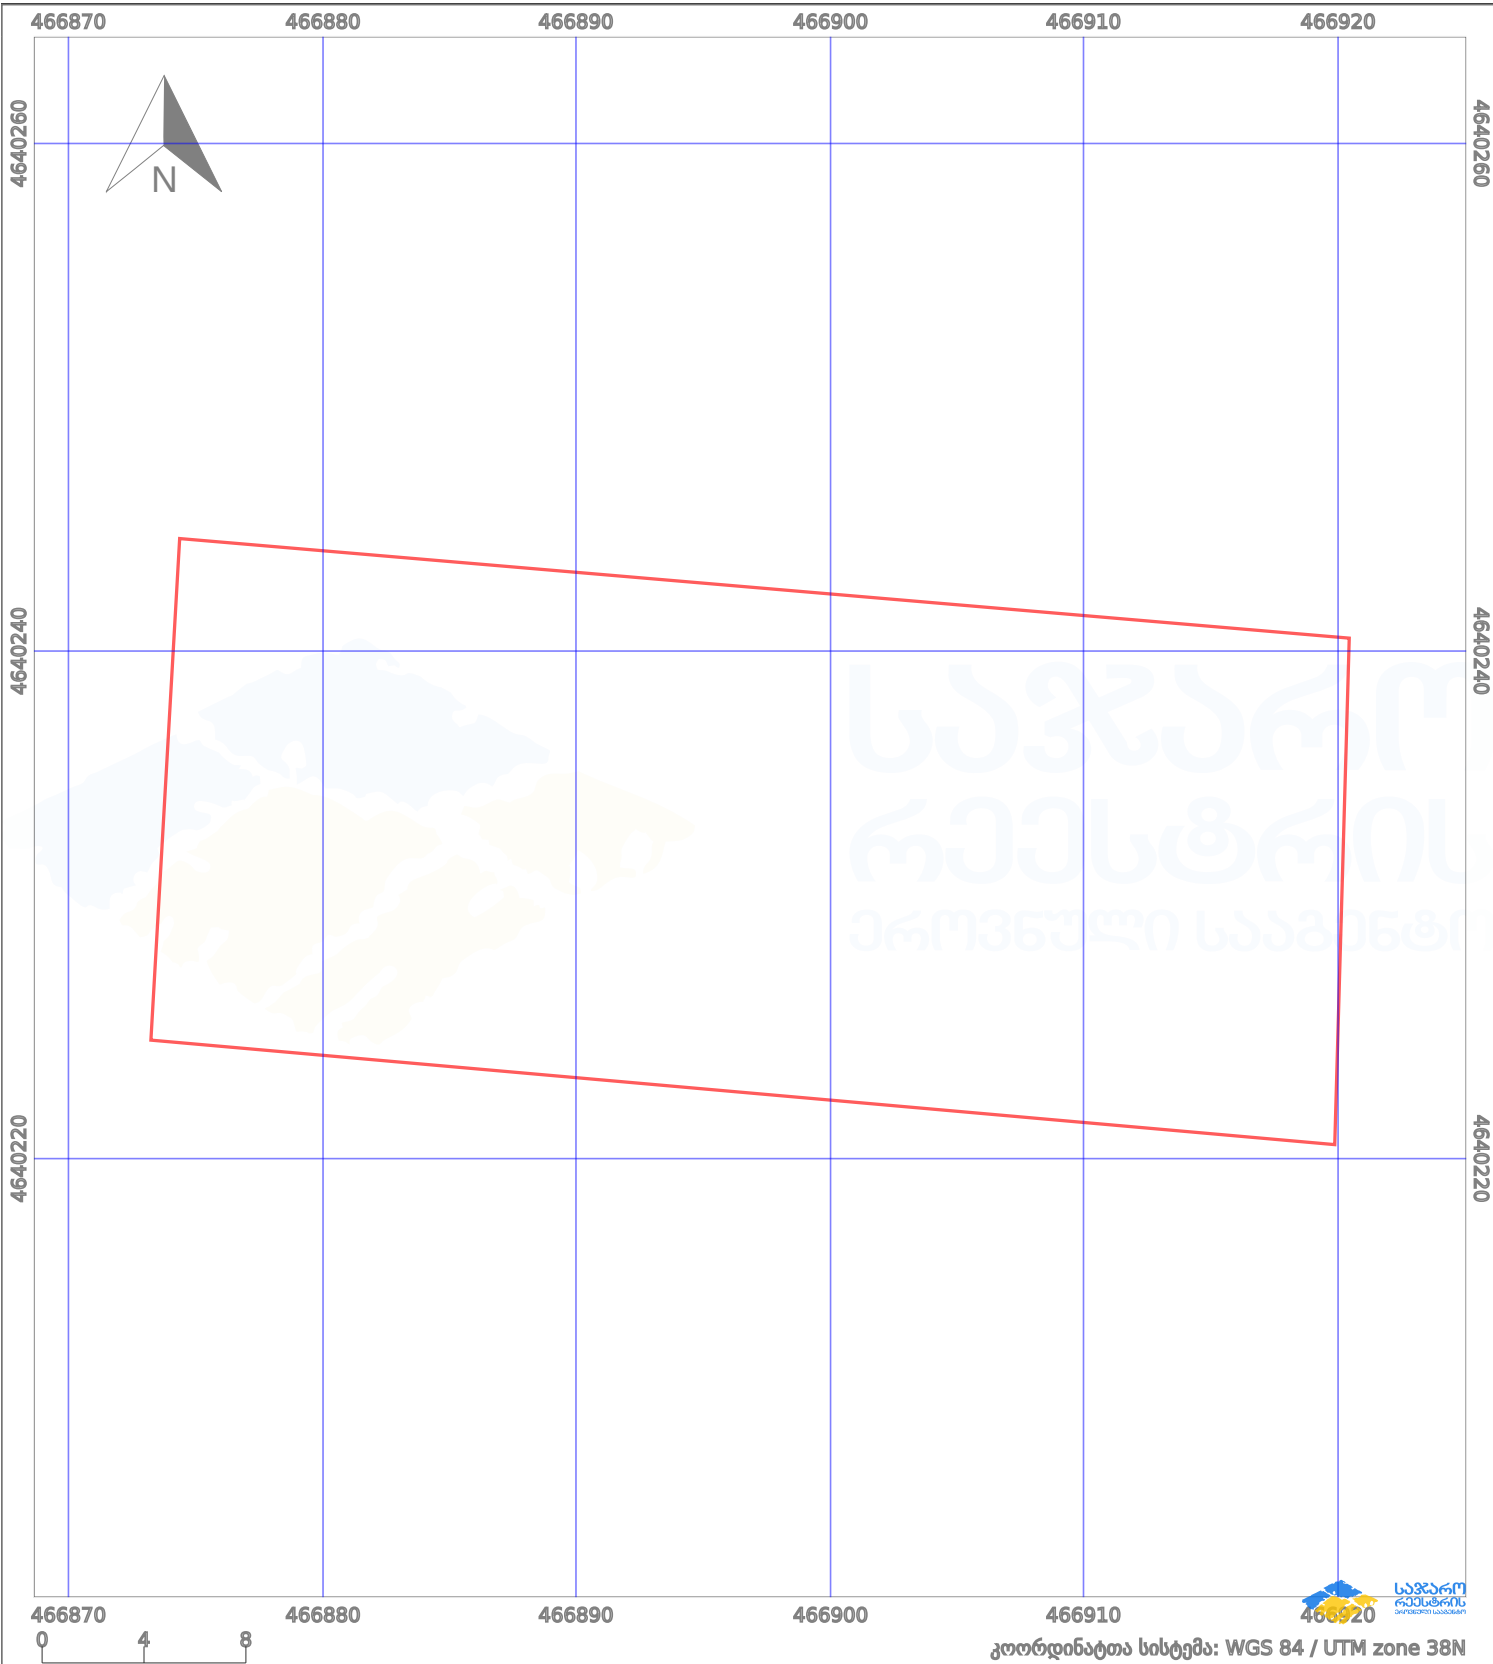

საკადასტრო გეგმა

საჯარო რეესტრის ეროვნული
სააგენტო

საკადასტრო კოდი:

72.09.34.427

ნაკვეთის დანიშნულება:

სასოფლო-სამეურნეო

განცხადების ნომერი:

882023251093

ფართობი:

925 კვ.მ (WGS 84 / UTM zone 38N)

მომზადების თარიღი:

27/03/2023

პირობითი აღნიშვნები:

- | | | | | | | | |
|--|--------------------|--|--------------------|--|--------------------|--|----------------|
| | ნაკვეთის საზღვარი | | მშენებარე ნაკებობა | | აშენებული ნაკებობა | | ქარსაფარი ზოლი |
| | საზომრივი ნაკებობა | | ტყის ფონდი | | ვალდებულება | | |