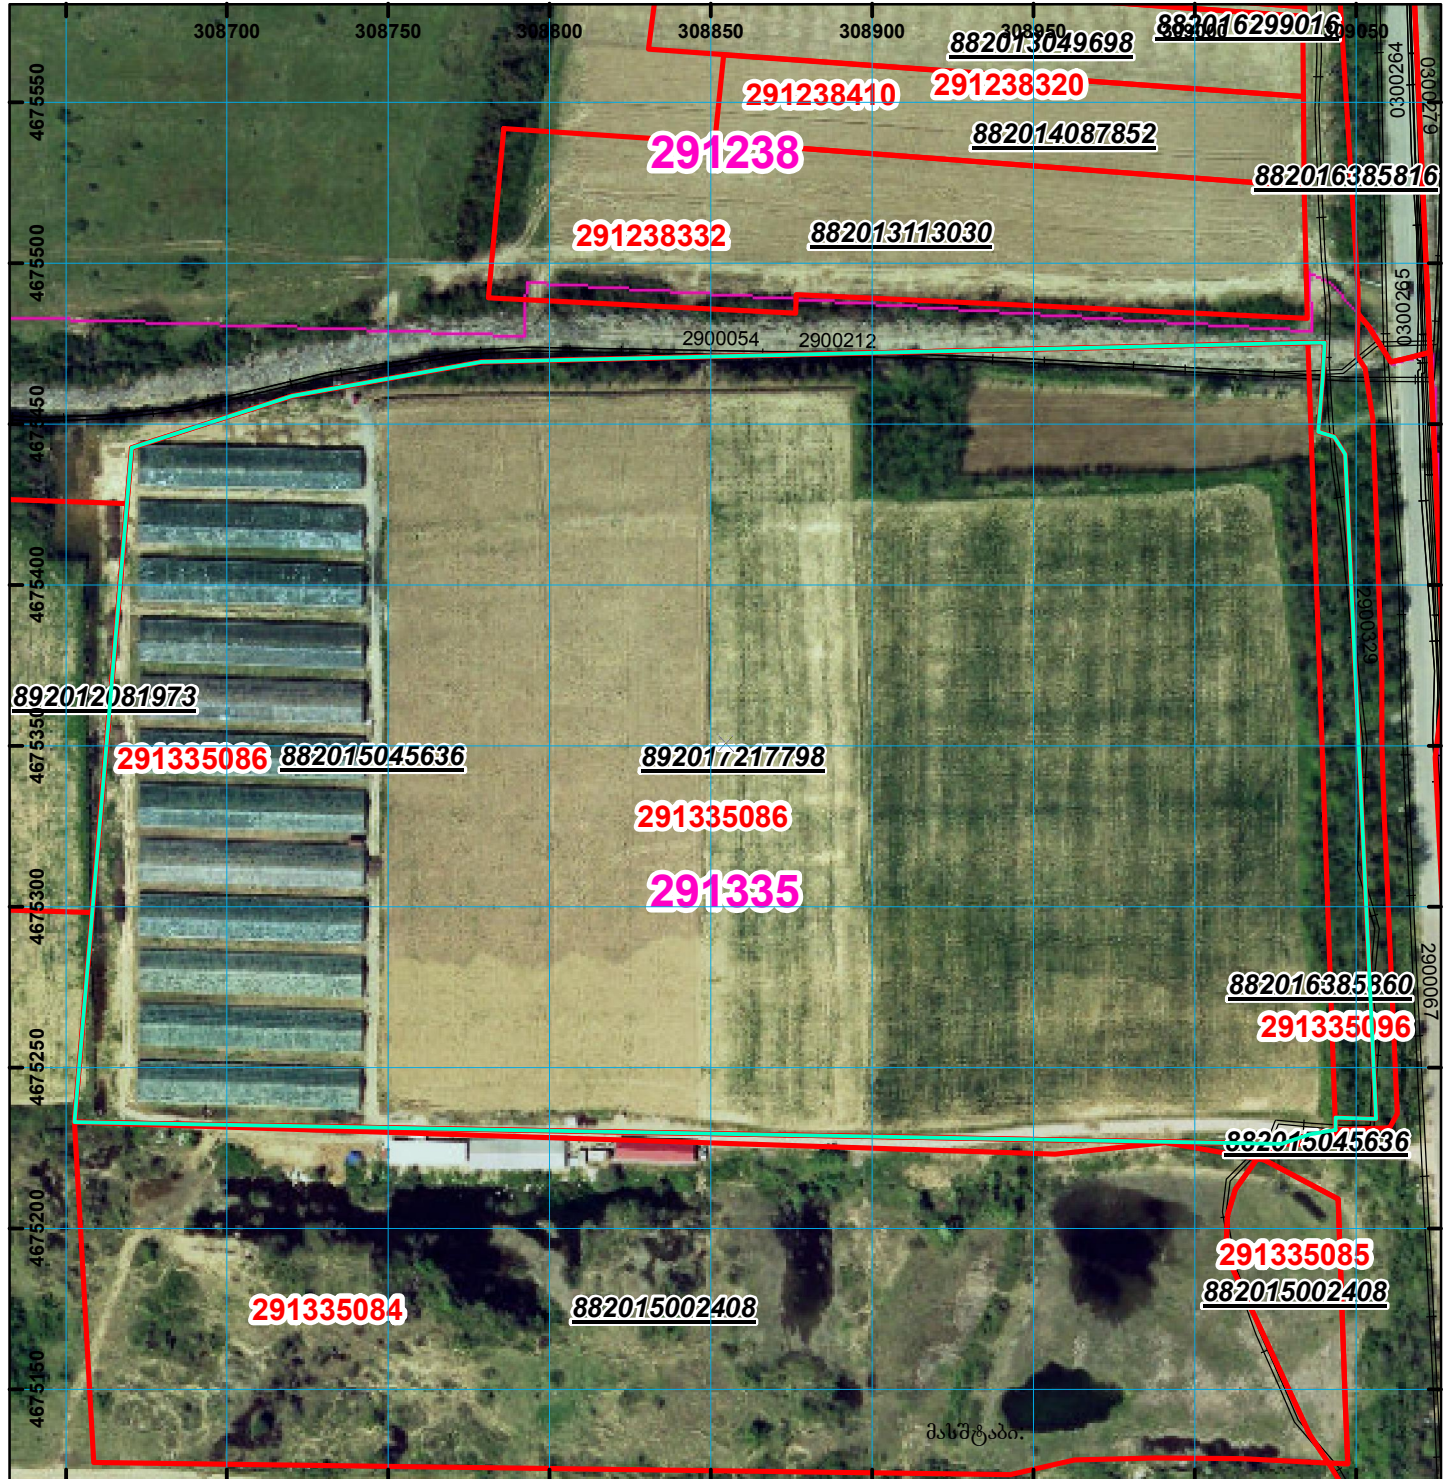

ნაკვეთი 1/3-ზე ნაკლებად იცვლის ადგიმდებარეობას

მიწის ნაკვეთის საკადასტრო კოდი: 29 13 35 086  
 განცხადების რეგისტრაციის ნომერი: 892017217798  
 მიწის ნაკვეთის ფართობი: 92482 კვ.მ.  
 დანიშნულება:  
 მომზადების თარიღი: 14.12.17

	შენიშვნა-ნაკვეთობა, პირობითი ნომერი/სართულიანობა		ვალდებულება		ხაზობრივი ნაკვეთობა	 UTM (საერთაშორისო სისტემის კოორდ.)
	მიწის ნაკვეთის საკადასტრო საზღვარი		მშენებარე ნაკვეთობა			