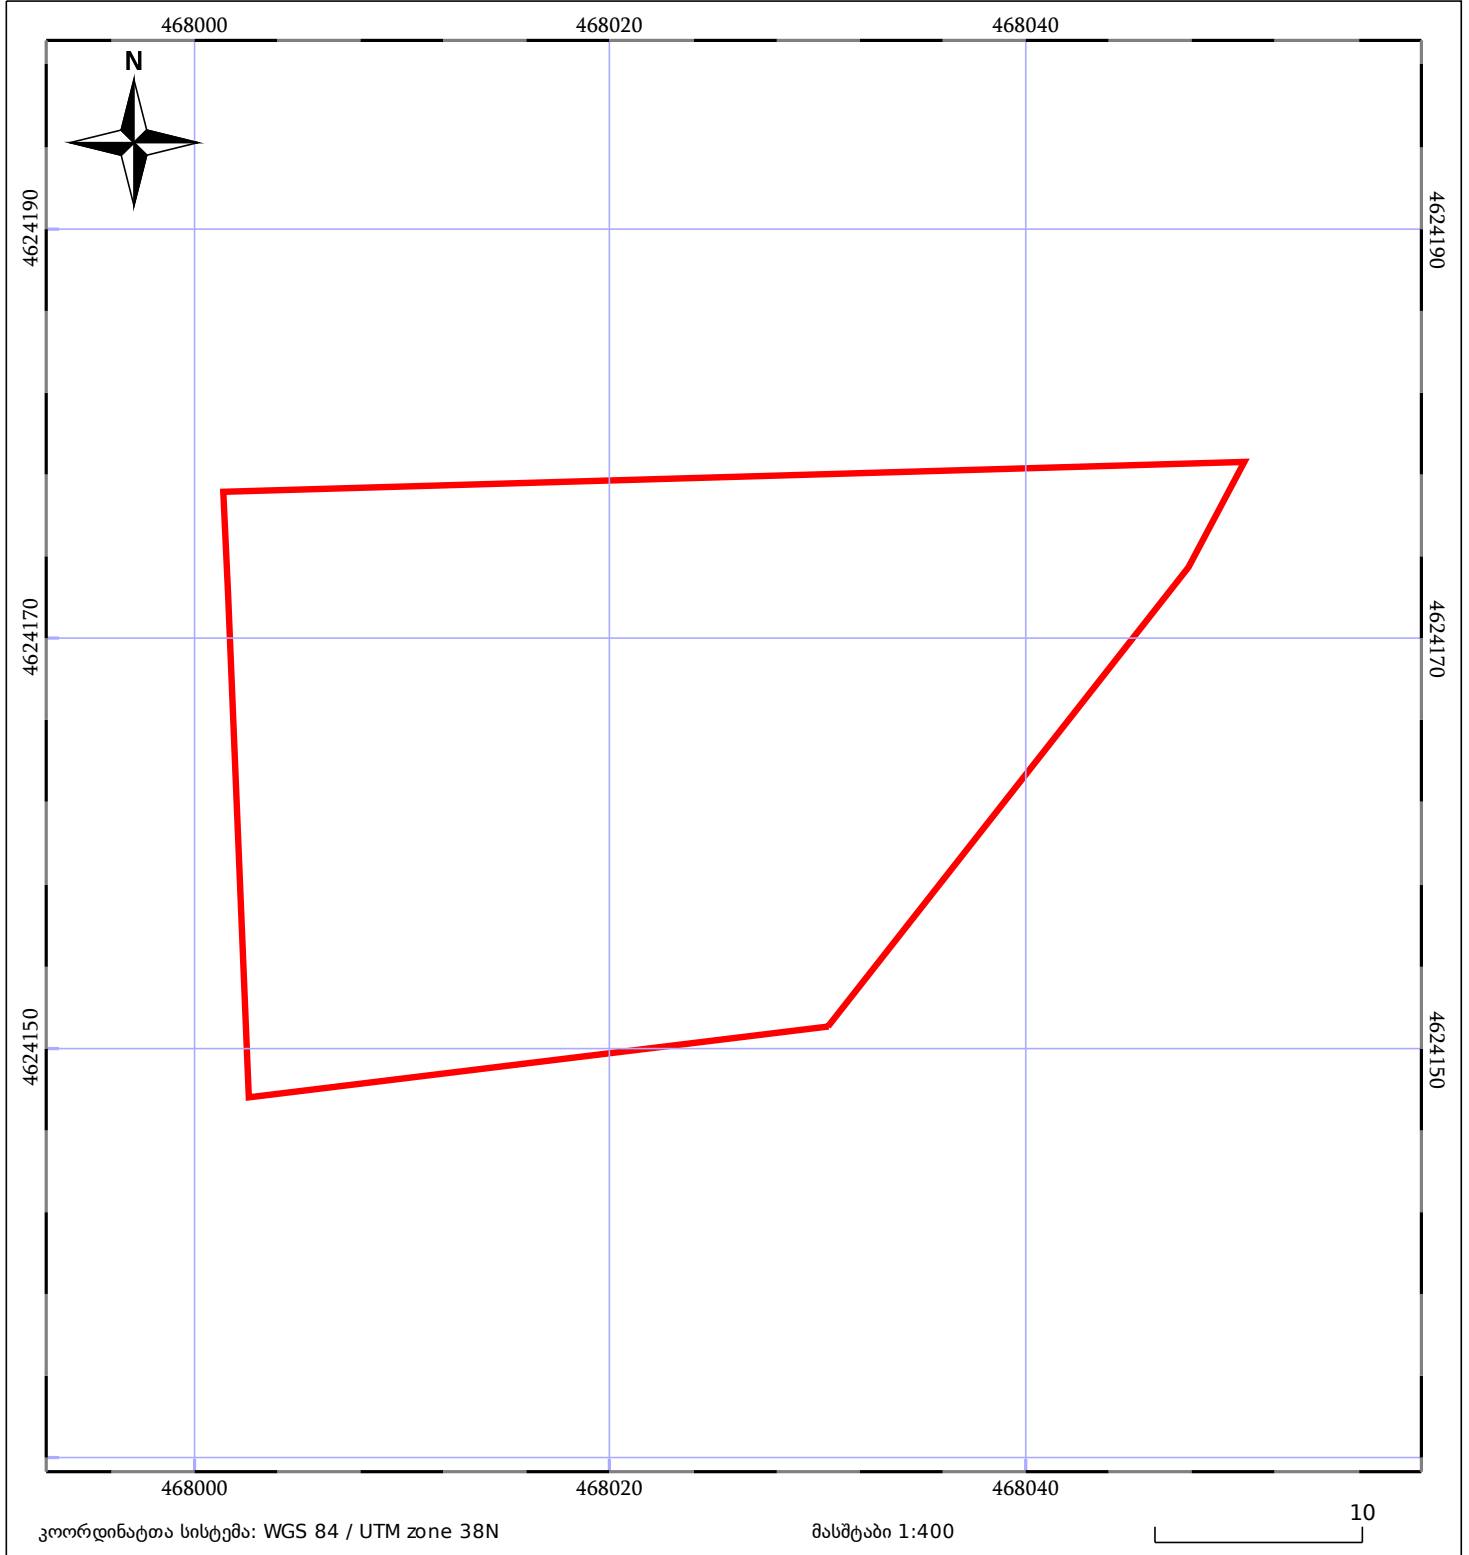

საკადასტრო გეგმა

საჯარო რეესტრის ეროვნული
სააგენტო

საკადასტრო კოდი: **72.16.29.003**

ნაკვეთის დანიშნულება:

არასასოფლო სამეურნეო

განცხადების ნომერი: **882022516244**

ფართობი:

1088 კვ.მ (WGS 84 / UTM zone 38N)

მომზადების თარიღი: **15/07/2022**

05/25 მშენებარე ნაგებობა	ნაკვეთის საკადასტრო საზღვარი	05/25 შენობა/ნაგებობა
საზღვრული ნაგებობა	ტყის ფონდი	ვალდებულება