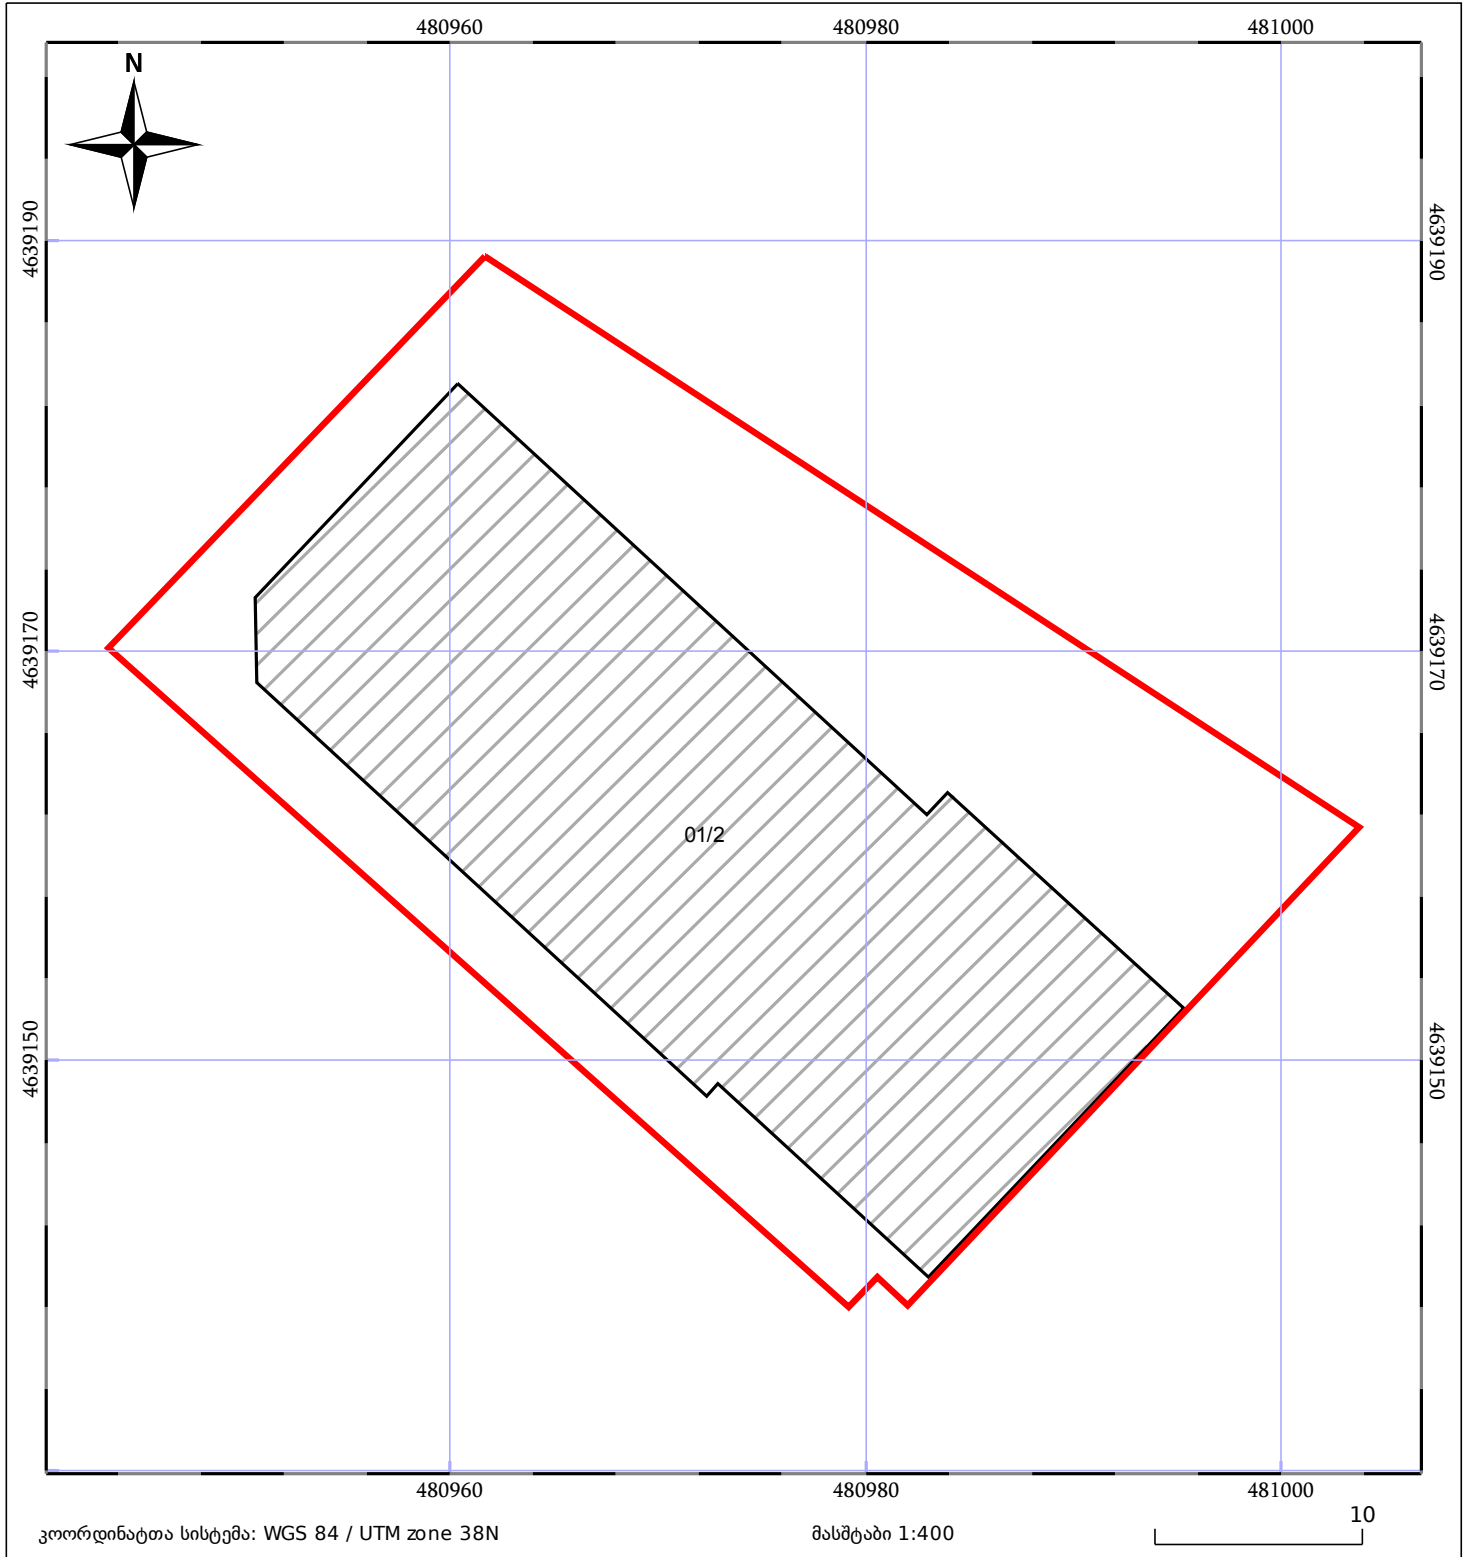

# საკადასტრო გეგმა

საჯარო რეესტრის ეროვნული  
სააგენტო

საკადასტრო კოდი: **72.06.13.105.015**

ნაკვეთის დანიშნულება:

არასასოფლო სამეურნეო

განცხადების ნომერი: **882026292248**

ფართობი:

**1496 კვ.მ (WGS 84 / UTM zone 38N)**

მომზადების თარიღი: **06/05/2026**

05/25 მშენებარე ნაგებობა	ნაკვეთის საკადასტრო საზღვარი	05/25 შენობა/ნაგებობა
საზღვრული ნაგებობა	ტყის ფონდი	ვალდებულება