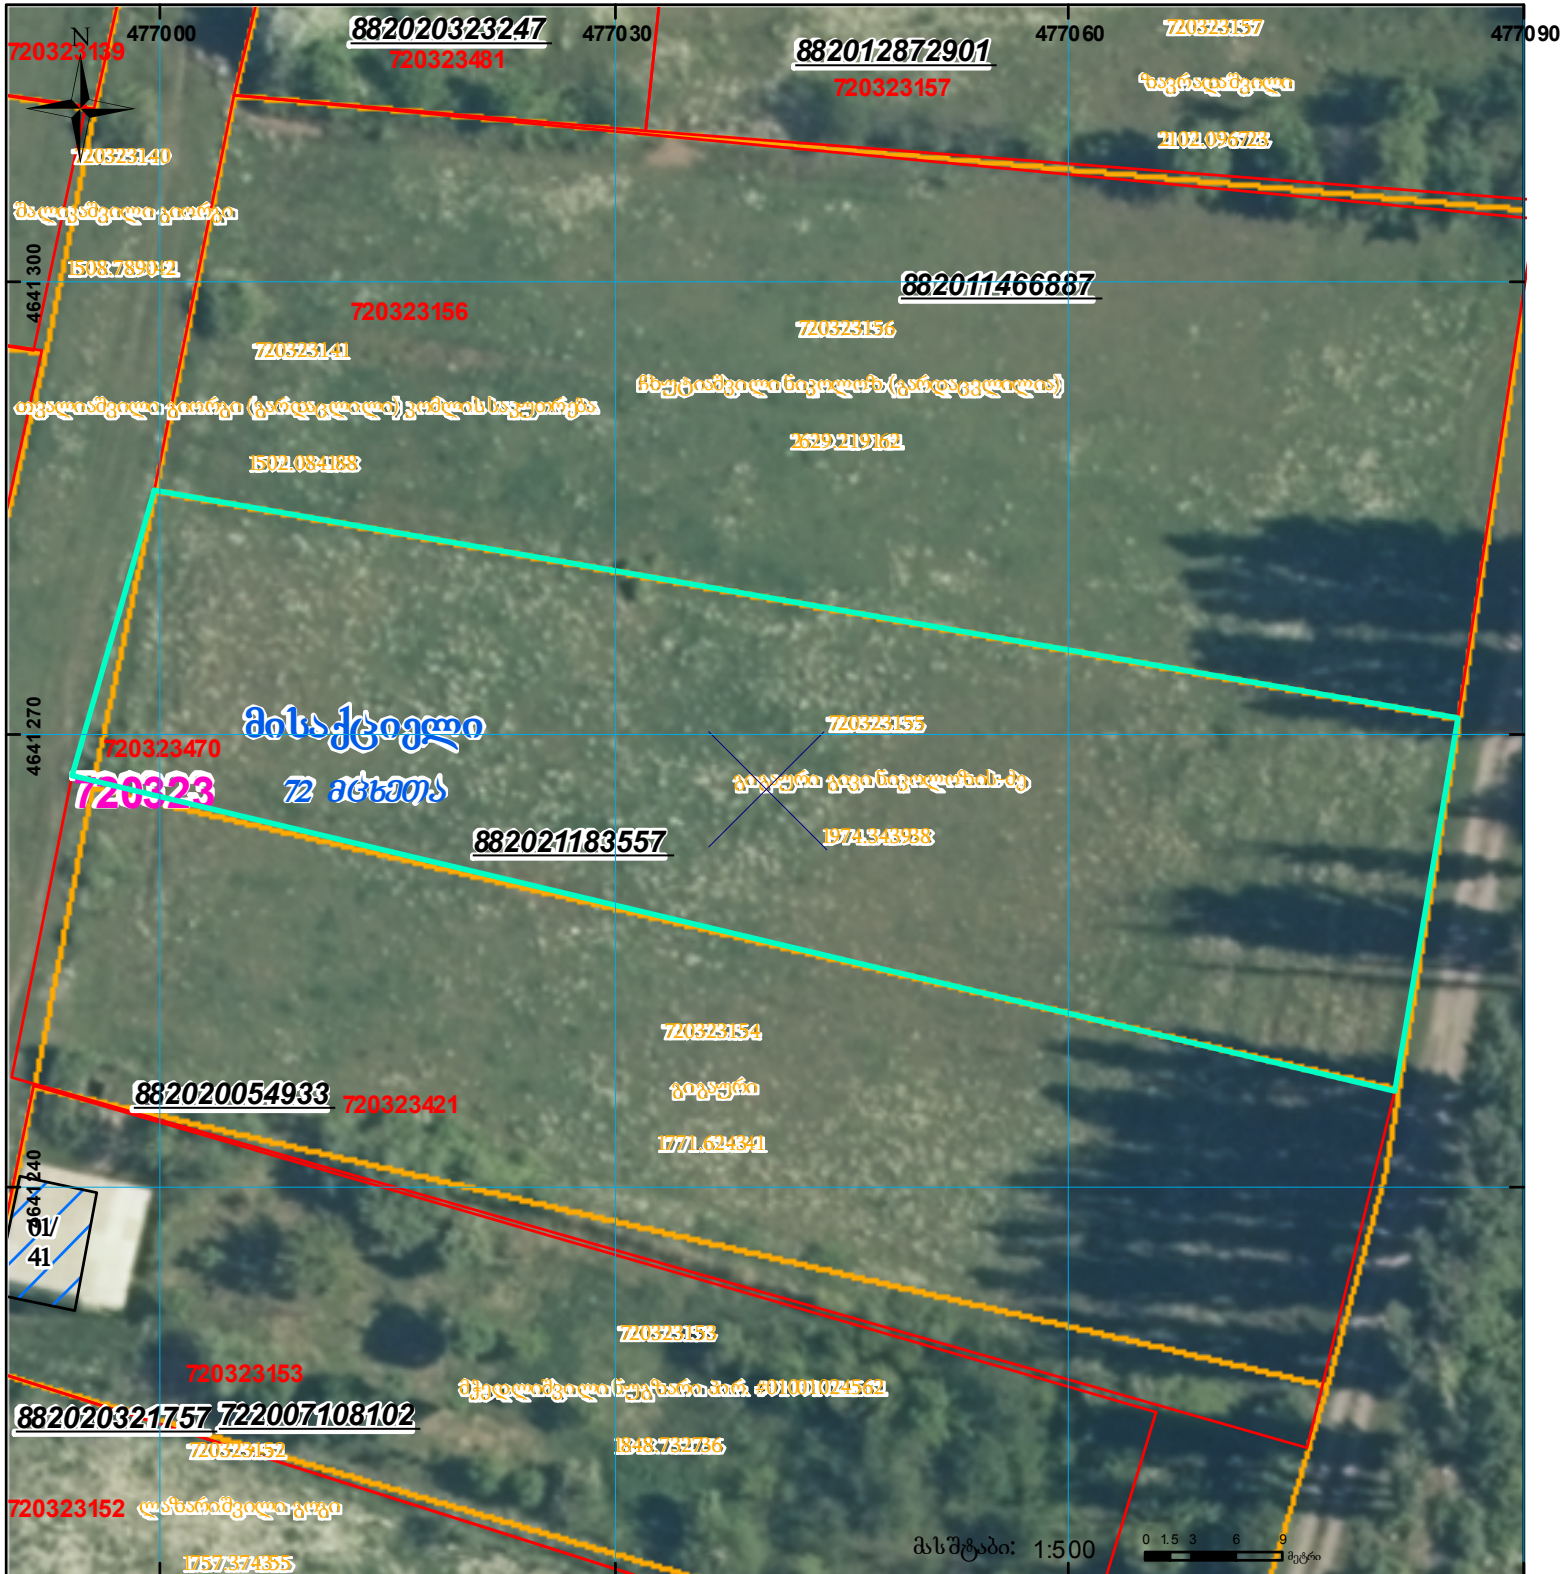

მიწის ნაკვეთის საკადასტრო კოდი:  
 ბანცხალების რეგისტრაციის ნომერი:  
 მიწის ნაკვეთის ფართობი:  
 დანიშნულება:  
 მომზადების თარიღი:

720323470  
882021183557  
 1975 კვ.მ.  
 16.03.21

	შენიშნული ნაკვეთი, პირობითი ნომერი/სართულიანობა		კალდებულება		სარეგისტრაციოდ წარმოდგენილი ნაკვეთი
	მიწის ნაკვეთის საკადასტრო საზღვარი		მშენებარე ნაკვეთი		საზობრევი ნაკვეთი

UTM (საერთაშორისო) სისტემის კოორდ.