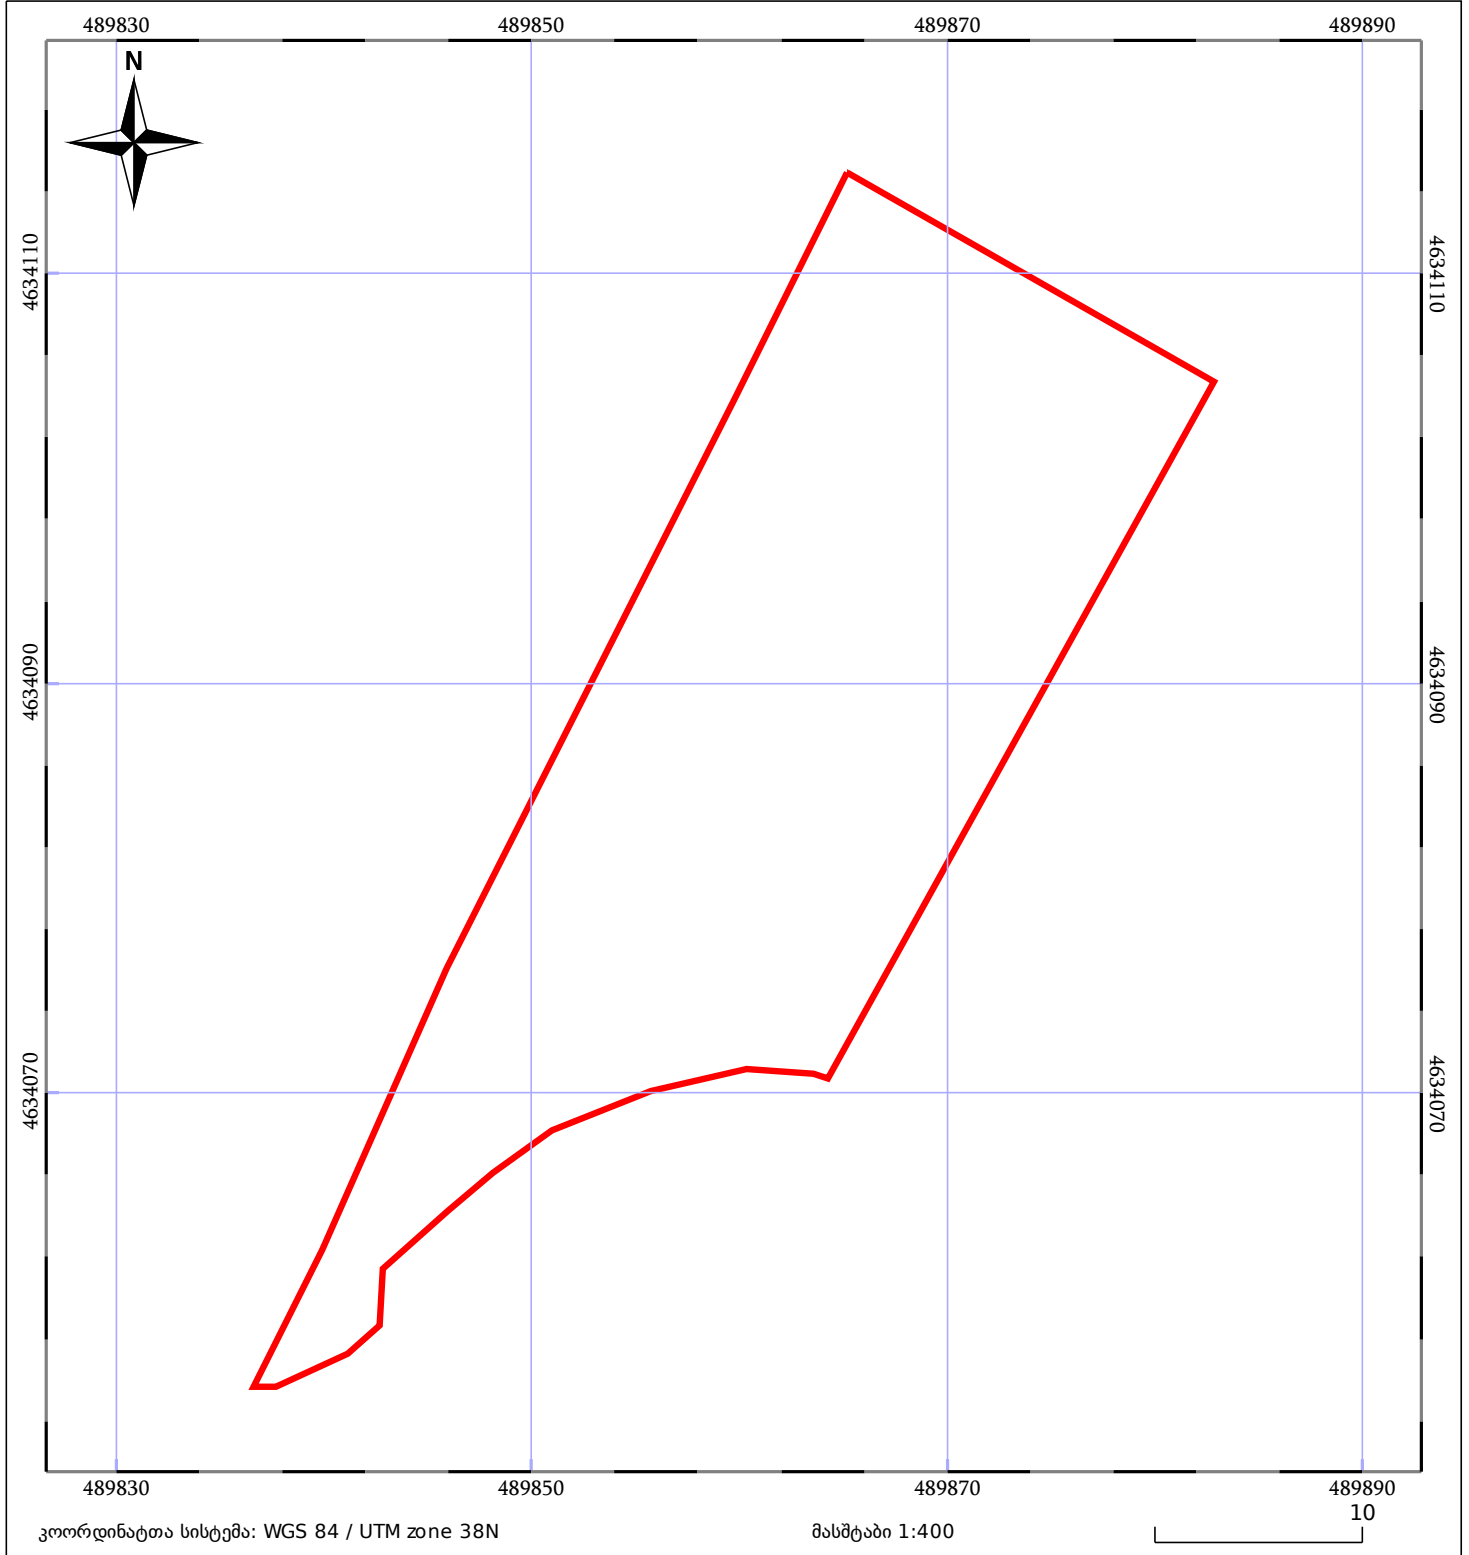

საკადასტრო გეგმა

საჯარო რეესტრის ეროვნული
სააგენტო

საკადასტრო კოდი: **72.05.14.145**

ნაკვეთის დანიშნულება:

სასოფლო-სამეურნეო

განცხადების ნომერი: **882025128402**

ფართობი:

942 კვ.მ (WGS 84 / UTM zone 38N)

მომზადების თარიღი: **25/02/2025**

მშენებარე ნაგებობა	ნაკვეთის საკადასტრო საზღვარი	შენობა/ნაგებობა
საზღორივი ნაგებობა	ტყის ფონდი	ვალდებულება