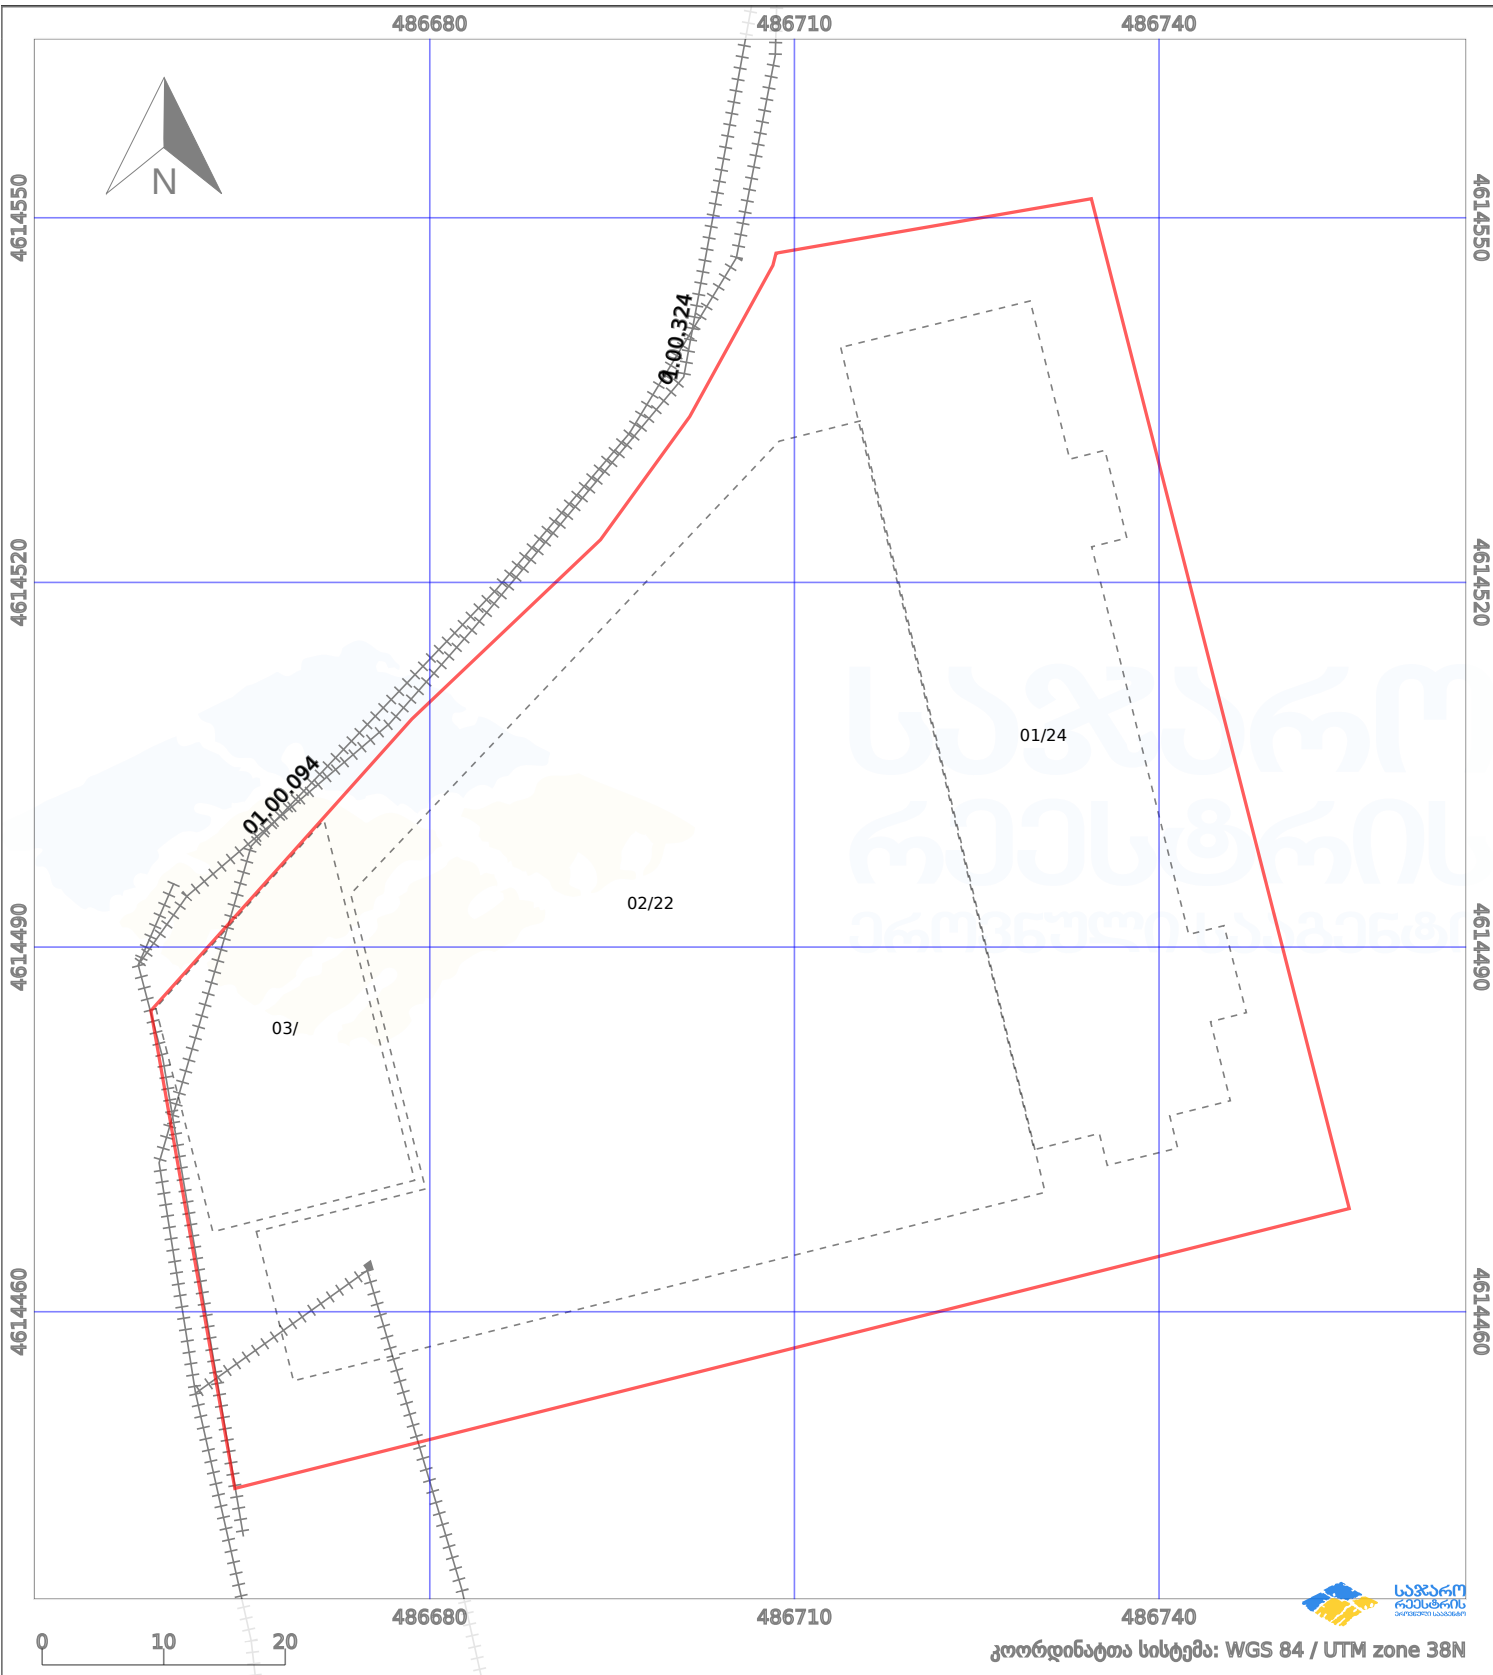

საკადასტრო გეგმა

საჯარო რეესტრის ეროვნული სააგენტო

საკადასტრო კოდი: **01.17.12.023.055**

ნაკვეთის დანიშნულება:

არასასოფლო სამეურნეო

განცხადების ნომერი: **882024824850**

ფართობი:

6353 კვ.მ (WGS 84 / UTM zone 38N)

მომზადების თარიღი: **10/06/2024**

პირობითი აღნიშვნები:

	ნაკვეთის საზღვარი		მშენებარე ნაგებობა		02/4	ამენებული ნაგებობა		მინისქვეშა ნაგებობა
	საზოგადოებრივი ნაგებობა		ტყის ფონდი			ვალდებულება		ქარსაფარი ბოლი