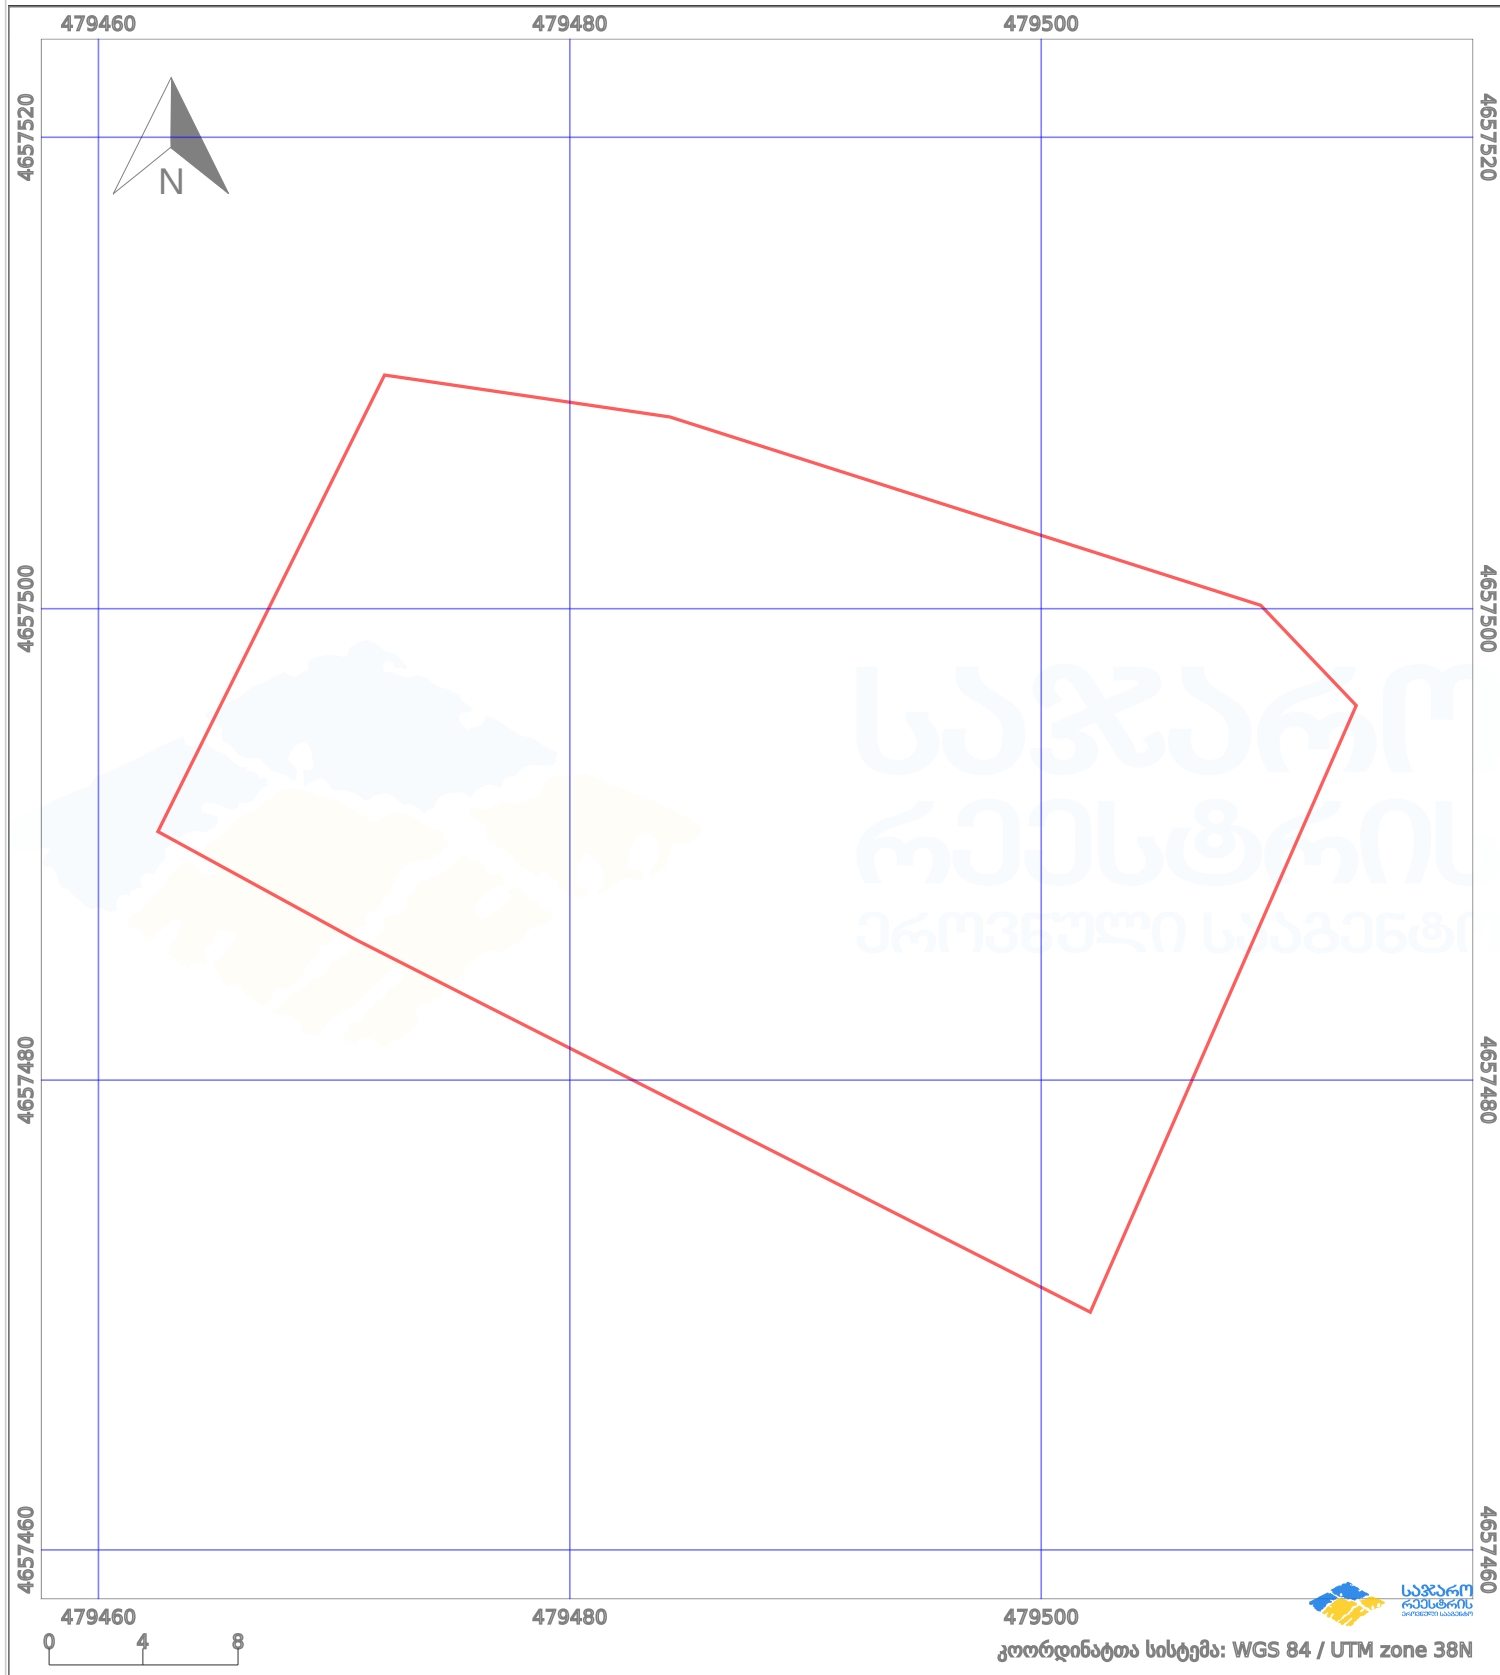

საკადასტრო გეგმა

საჯარო რეესტრის ეროვნული სააგენტო

საკადასტრო კოდი:

71.63.59.588

ნაკვეთის დანიშნულება:

სასოფლო-სამეურნეო(საკარმიდამო)

განცხადების ნომერი:

892023445689

ფართობი:

1182 კვ.მ (WGS 84 / UTM zone 38N)

მომზადების თარიღი:

20/02/2024

პირობითი აღნიშვნები:

- | | | | | | | | |
|--|--------------------|--|--------------------|--|--------------------|--|----------------|
| | ნაკვეთის საზღვარი | | მშენებარე ნაკებობა | | აშენებული ნაკებობა | | ქარსაფარი ზოლი |
| | საზომრივი ნაკებობა | | ტყის ფონდი | | ვალდებულება | | |