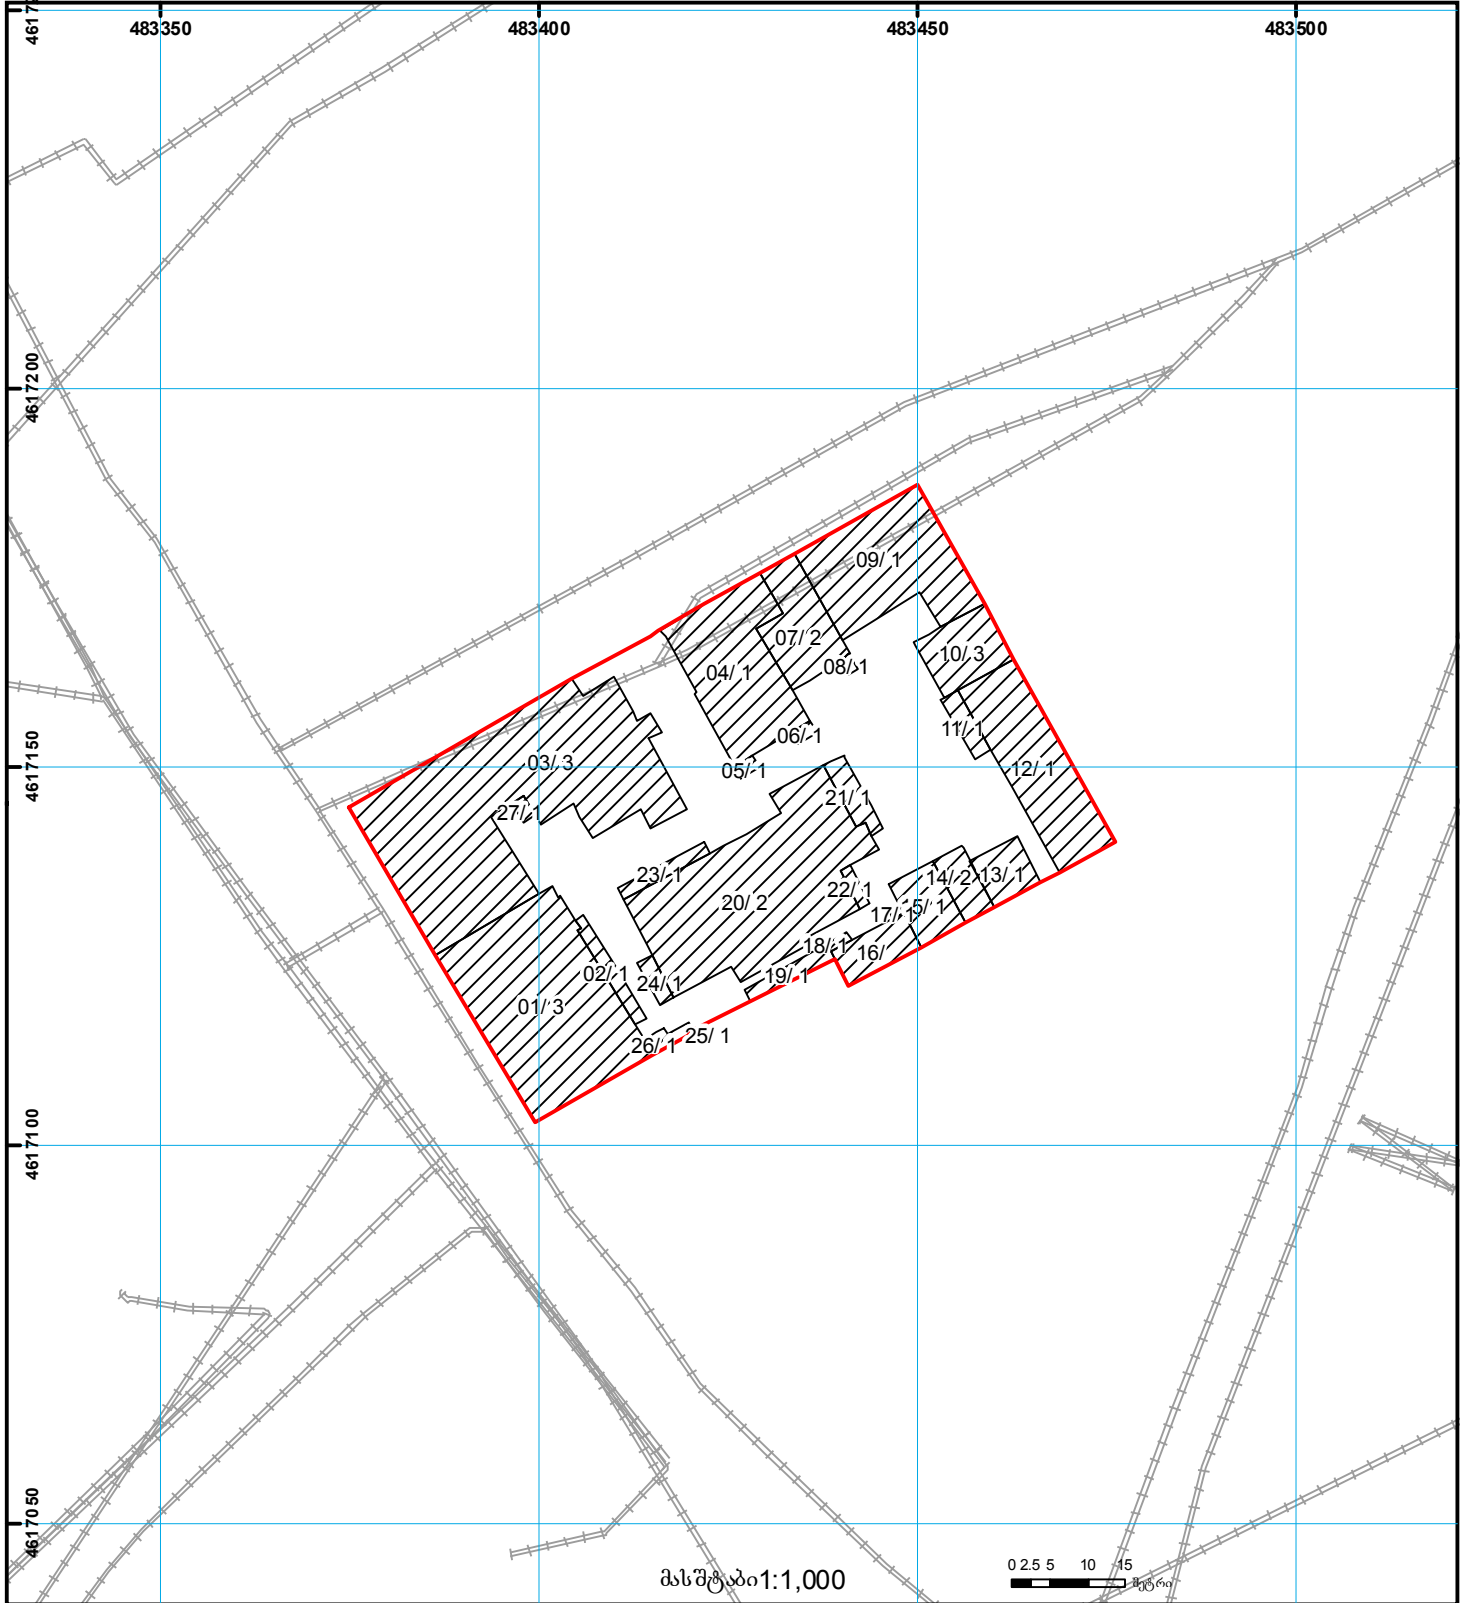

საქართველოს იუსტიციის სამინისტრო  
საჯარო რეესტრის ეროვნული სააგენტო

საკადასტრო გეგმა

საჯარო რეესტრის  
ეროვნული სააგენტო

მიწის ნაკვეთის საკადასტრო კოდი: 01.16.05.014.002  
განცხადების რეგისტრაციის ნომერი: 882013004087  
მიწის ნაკვეთის ფართობი: 4373 კვ.მ.  
დანიშნულება: არასასოფლო-სამეურნეო  
ტომზადების თარიღი 10.01.13

	შენიშნული ნაკვეთი, პირობითი ნომერი/სართულიანობა		ვალდებულება		საზღვრივი ნაკვეთი
	მიწის ნაკვეთის საკადასტრო საზღვარი		მშენებარე ნაკვეთი		მიწის ქვეშა ნაკვეთი

0 0.00 0.00  
(საერთაშორისო) UTM სისტემის კოორდ.