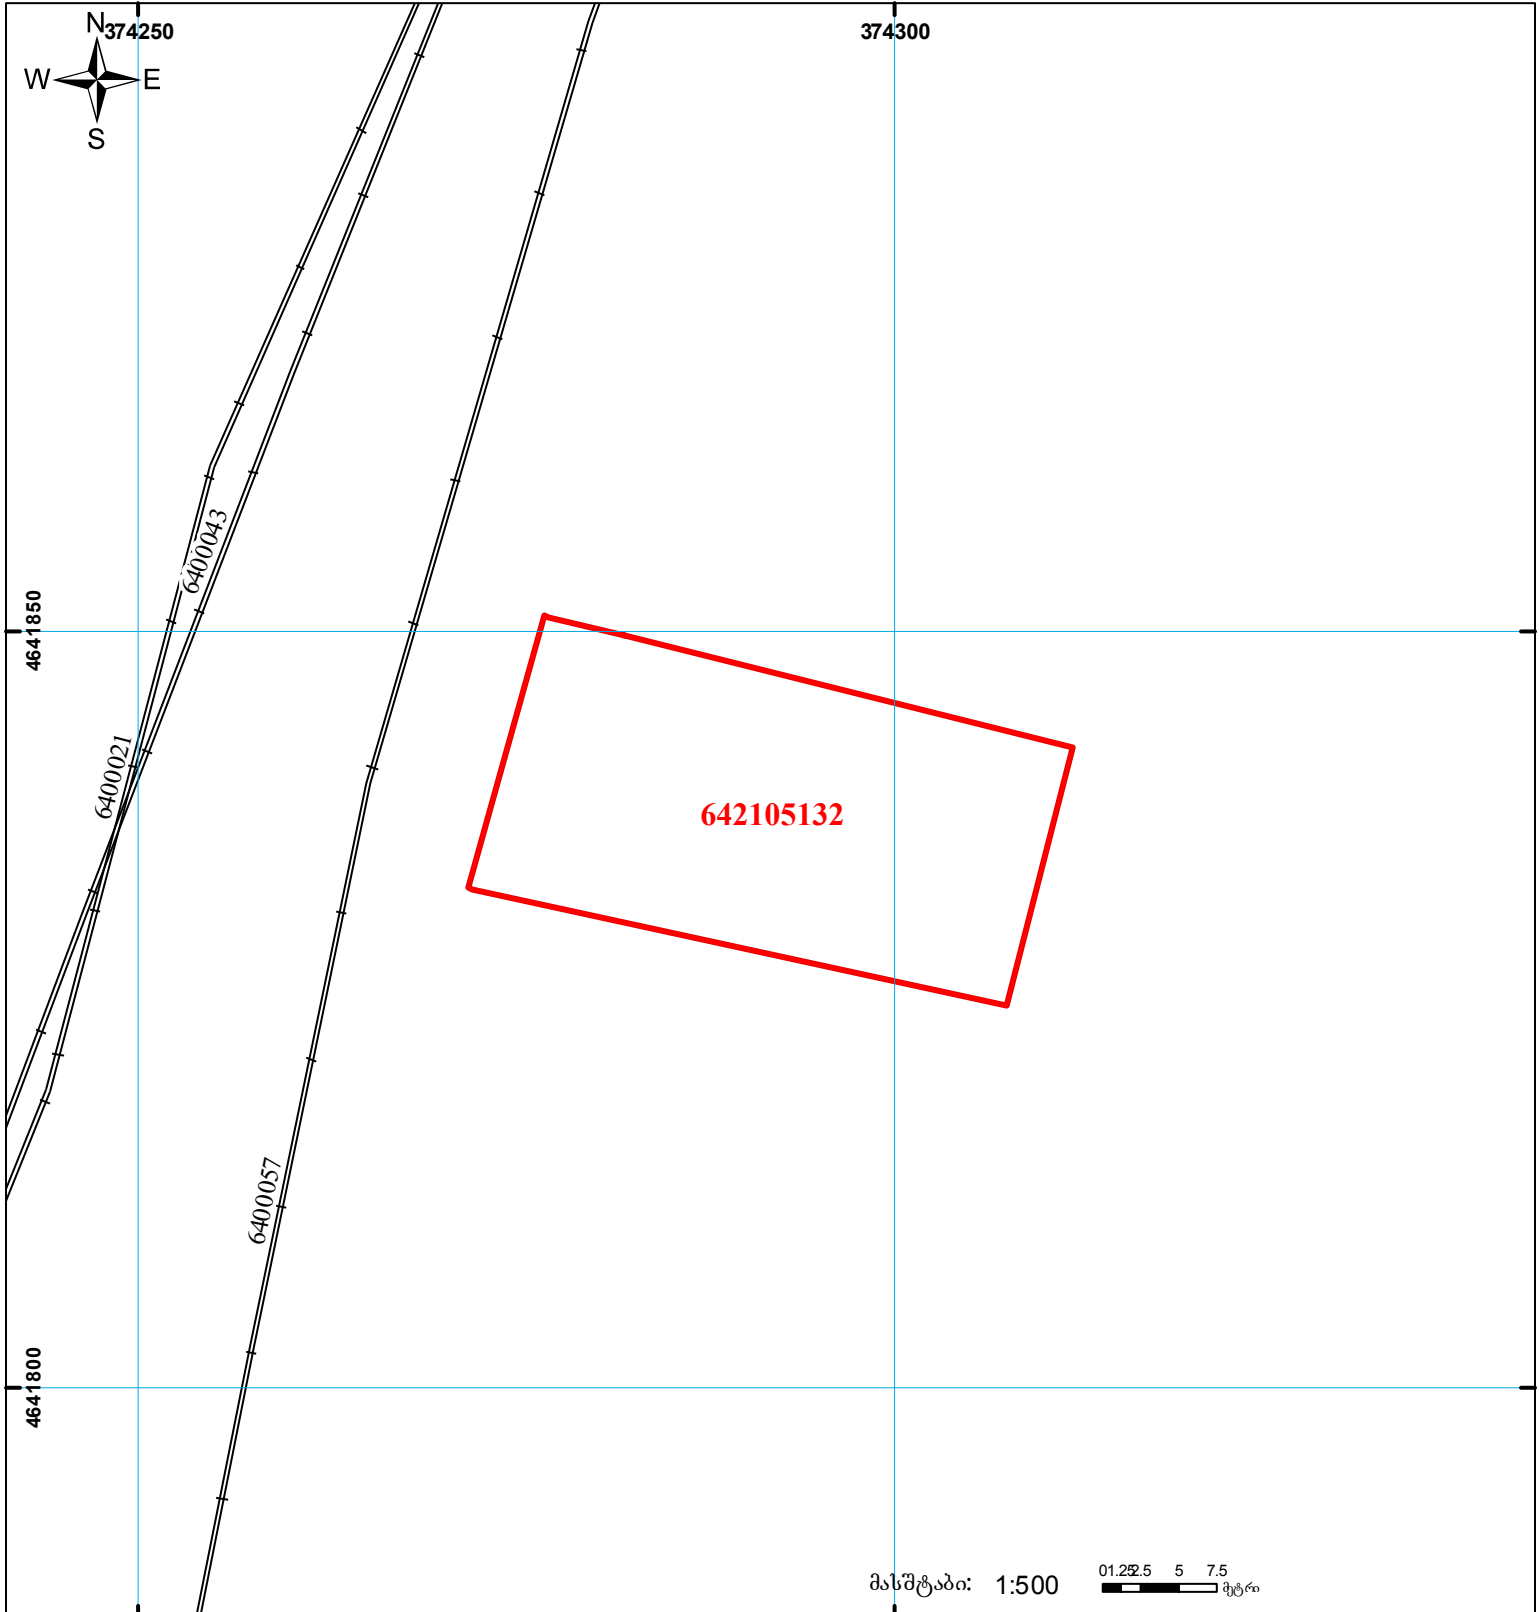

საქართველოს იუსტიციის სამინისტრო
საჯარო რეგისტრის ეროვნული სააგენტო
საკადასტრო ბეჭედი

მიწის ნაკვეთის საკადასტრო კოდი: 64 21 05 132
 განცხადების რეგისტრაციის ნომერი: 882012715761
 მიწის ნაკვეთის ფართობი: 658 კვ.მ.
 დანიშნულება: სასოფლო-სამეურნეო
 კატეგორია:
 მომზადების თარიღი: 08.09.2012

მასშტაბი: 1:500 01.25 5 7.5 მეტრი

	შენიშნული ნაკვეთი, პირობითი ნომერი/სართული ანაბა		ვალდებულება		საზობრივი ნაკვეთი
	მიწის ნაკვეთის საკადასტრო საზღვარი		მშენებარე ნაკვეთი		

00°0' 0.00'
UTM (საერთაშორისო) სისტემის კოორდ.