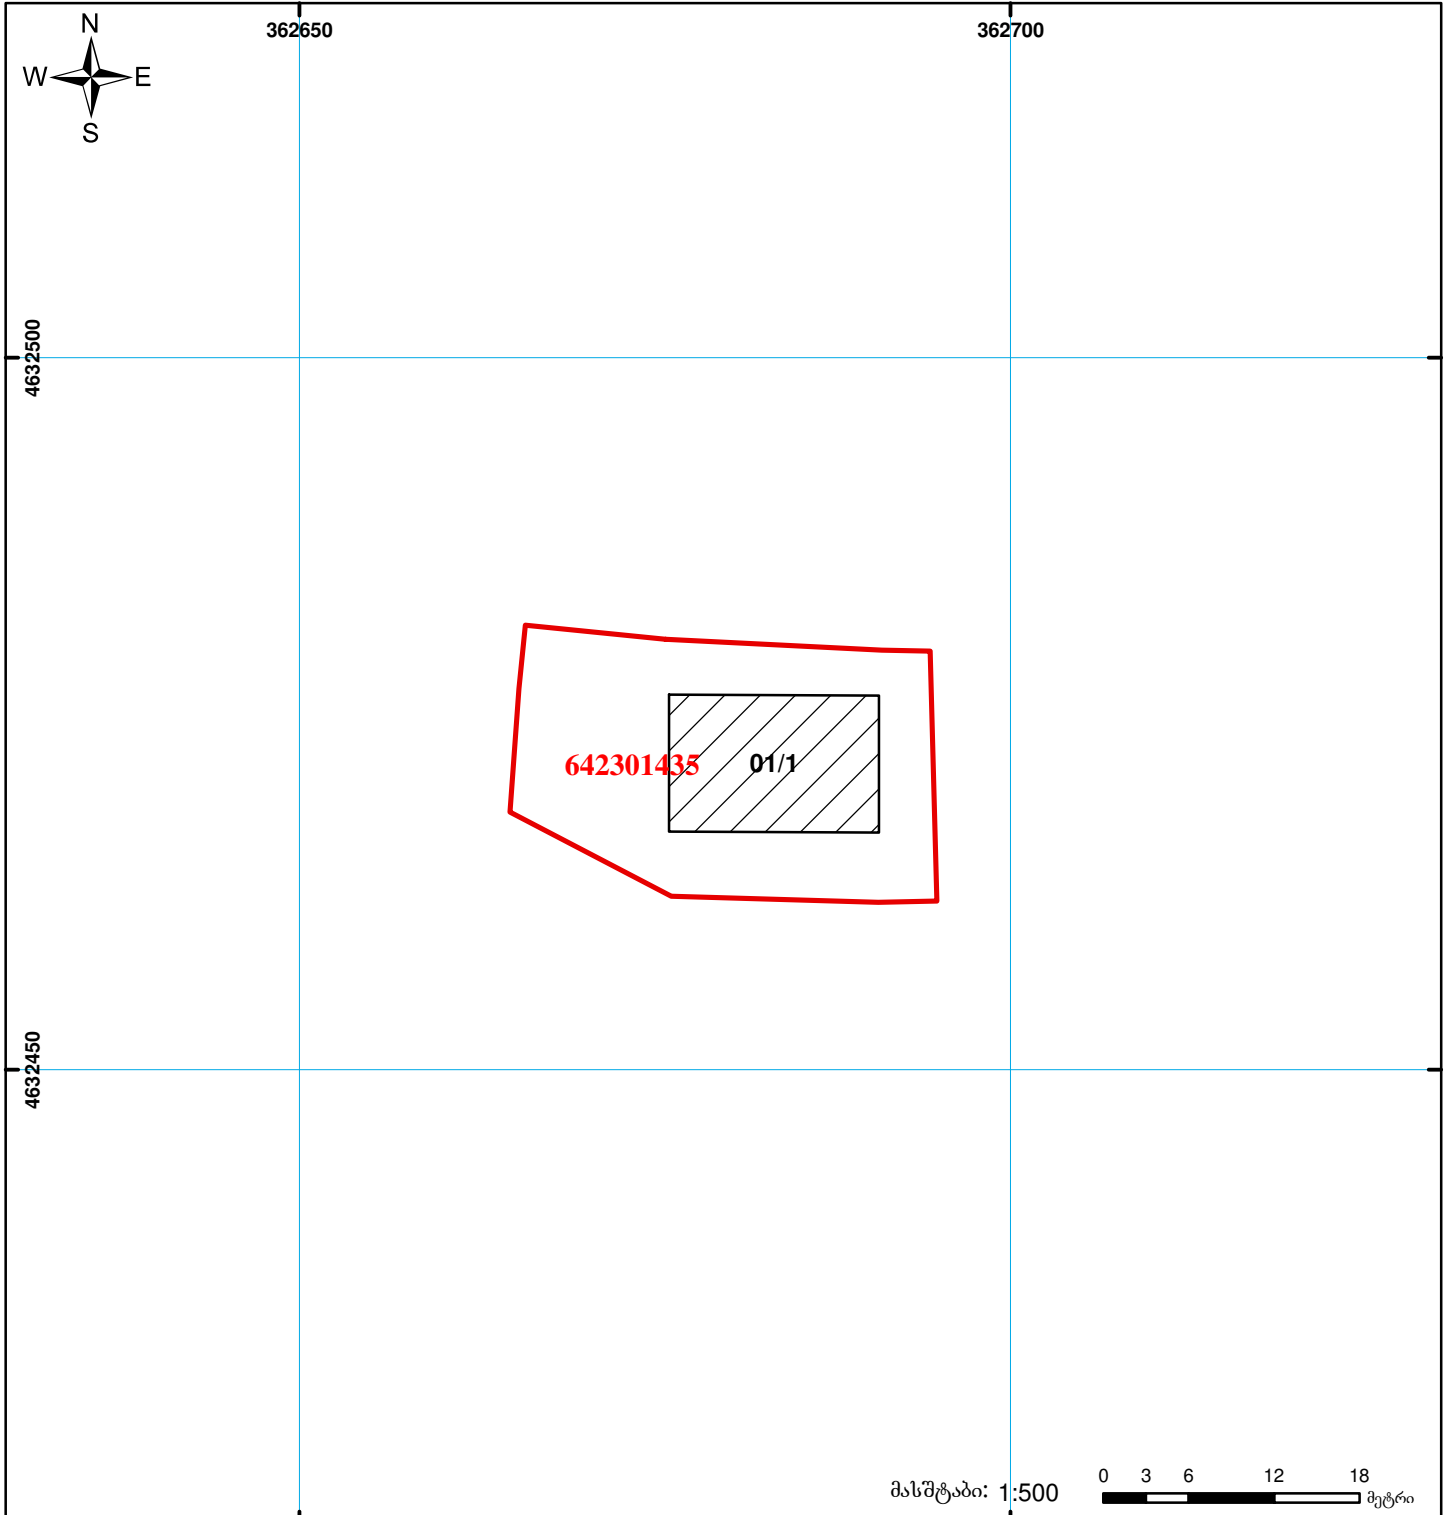

საქართველოს იუსტიციის სამინისტრო
საჯარო რეგისტრის ეროვნული სააგენტო
საკადასტრო გეგმა

მიწის ნაკვეთის საკადასტრო კოდი: 64 23 01 435
 განცხადების რეგისტრაციის ნომერი: 882013135346
 მიწის ნაკვეთის ფართობი: 500 კვ.მ.
 დანიშნულება: არასასოფლო-სამეურნეო
 კატეგორია:
 მომზადების თარიღი: 16.04.13

	შენიშნული ნაკვეთი, პირობითი ნომერი/სართულიანობა		ვალდებულება		საზღვრული ნაკვეთი	 0 3 6 12 18 მეტრი 0.00 00.0 UTM (საერთაშორისო) სისტემის კოორდ.
	მიწის ნაკვეთის საკადასტრო საზღვარი		მშენებარე ნაკვეთი			