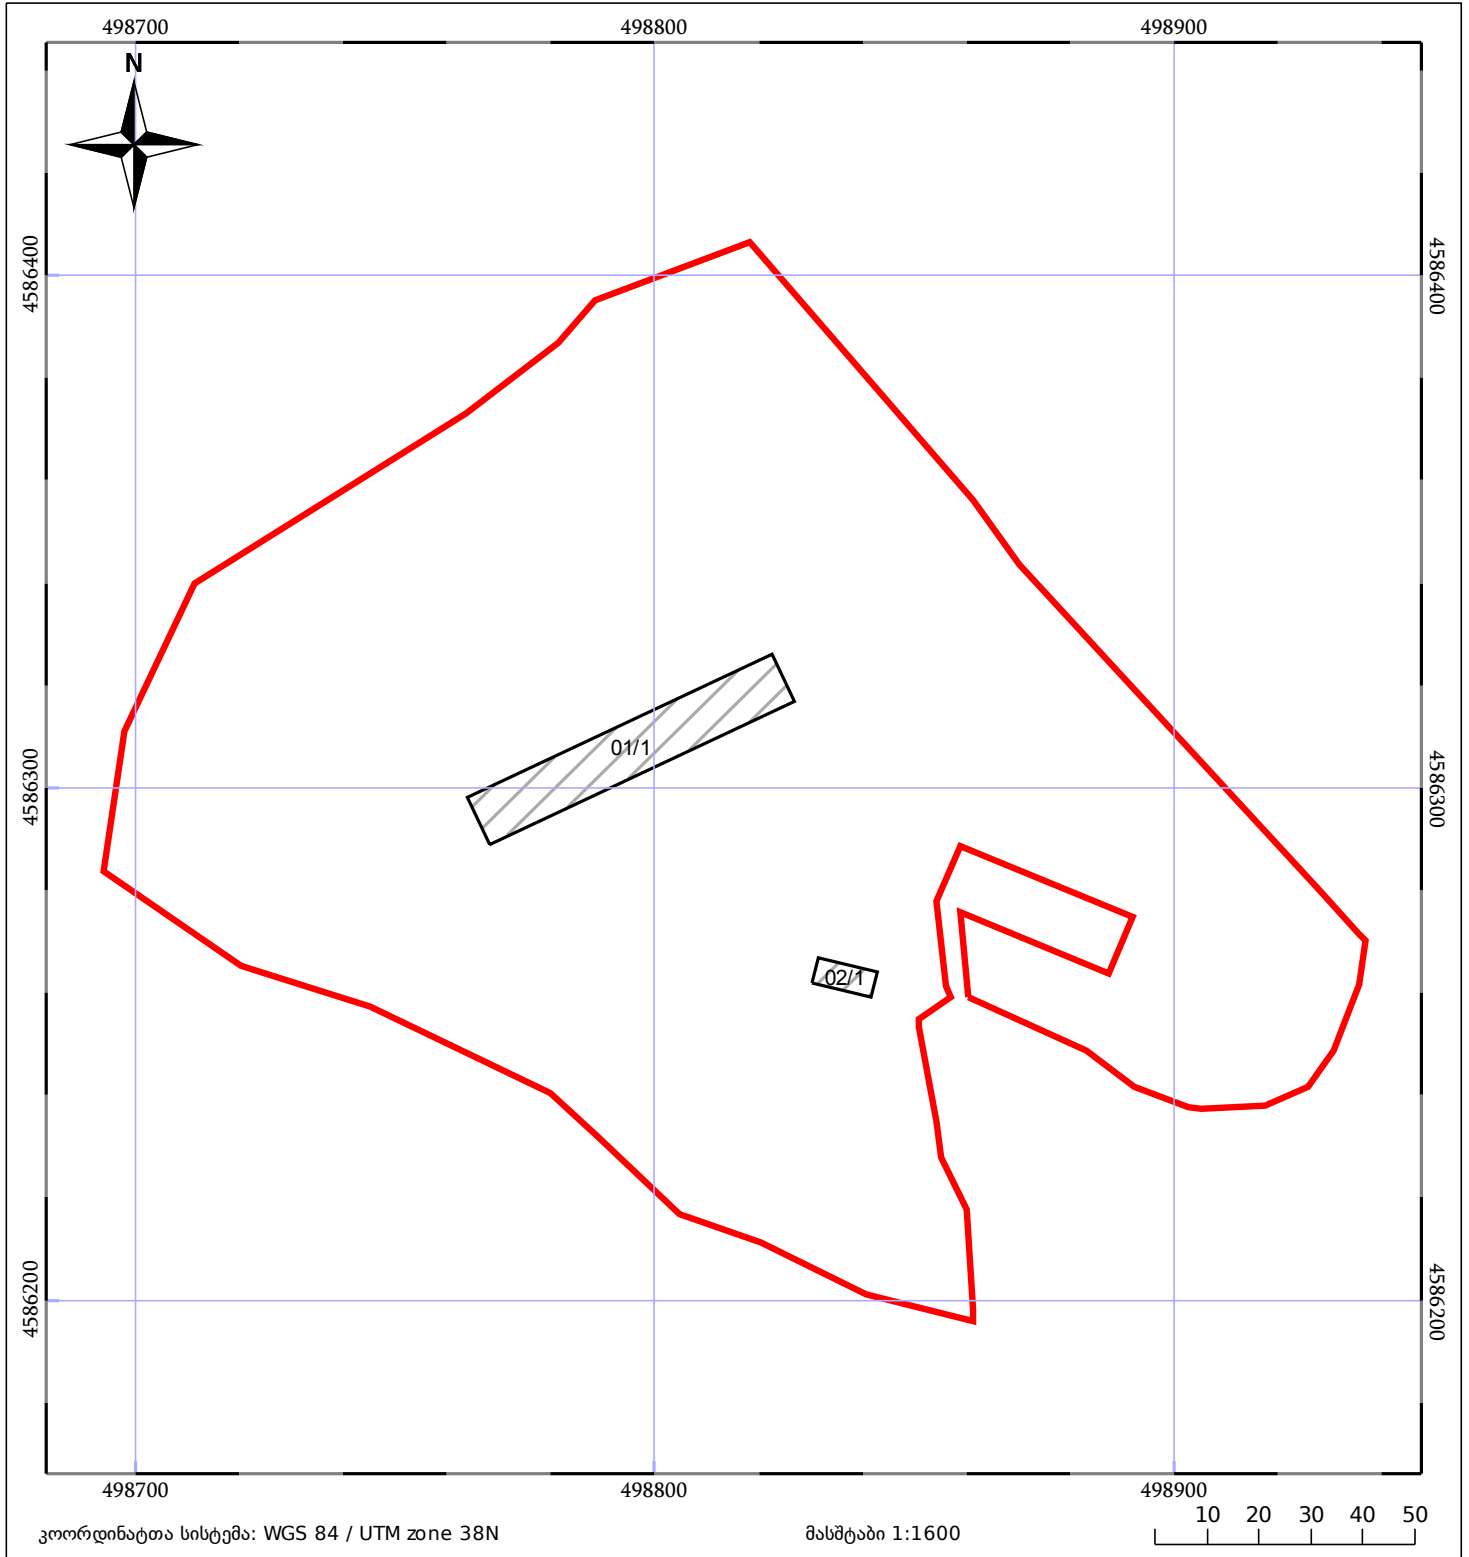

საკადასტრო გეგმა

საჯარო რეესტრის ეროვნული
სააგენტო

საკადასტრო კოდი: **83.03.16.939**

ნაკვეთის დანიშნულება:

სასოფლო-სამეურნეო(სათიბი)

განცხადების ნომერი: **90201806604**

ფართობი:

26564 კვ.მ (WGS 84 / UTM zone 38N)

მომზადების თარიღი: **12/12/2018**

05/25	მშენებარე ნაგებობა	05/25	შენობა/ნაგებობა		ტყის ფონდი
	ნაკვეთის საკადასტრო საზღვარი		სამობრივი ნაგებობა		ვალდებულება