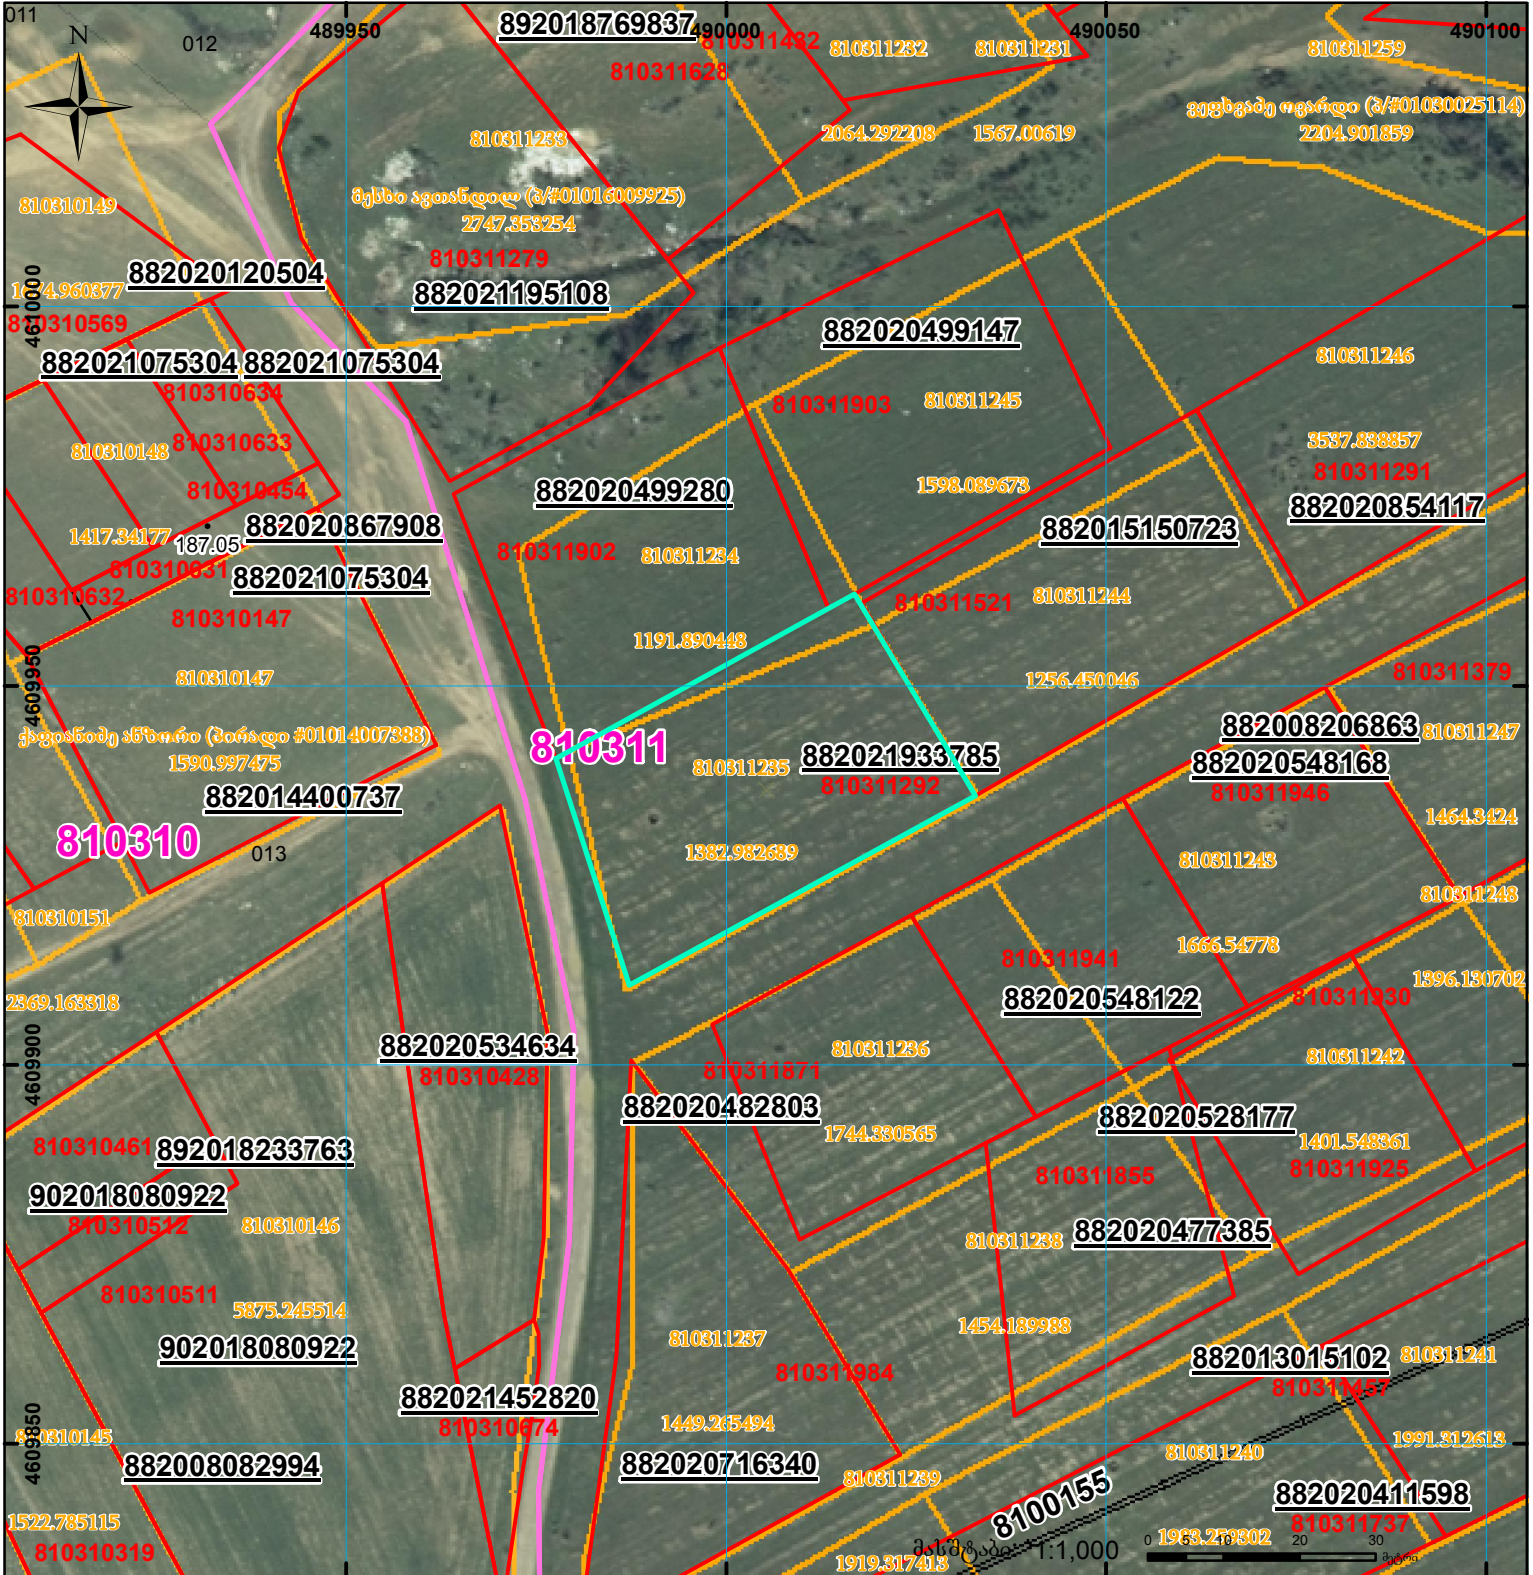

მიწის ნაკვეთის საკადასტრო კოდი: **810311292**
 განცხადების რეგისტრაციის ნომერი: **882021933785**
 მიწის ნაკვეთის ფართობი: **1500 კვ.მ.**
 დანიშნულება:
 მომზადების თარიღი: **02.11.21**

	შენიშნული ნაკვეთი, პირობითი ნომერი/სართულიანობა		ვალდებულება		სარეგისტრაციოდ წარმოდგენილი ნაკვეთი
	მიწის ნაკვეთის საკადასტრო საზღვარი		შუენებარე ნაკვეთობა		სახორბოი ნაკვეთობა