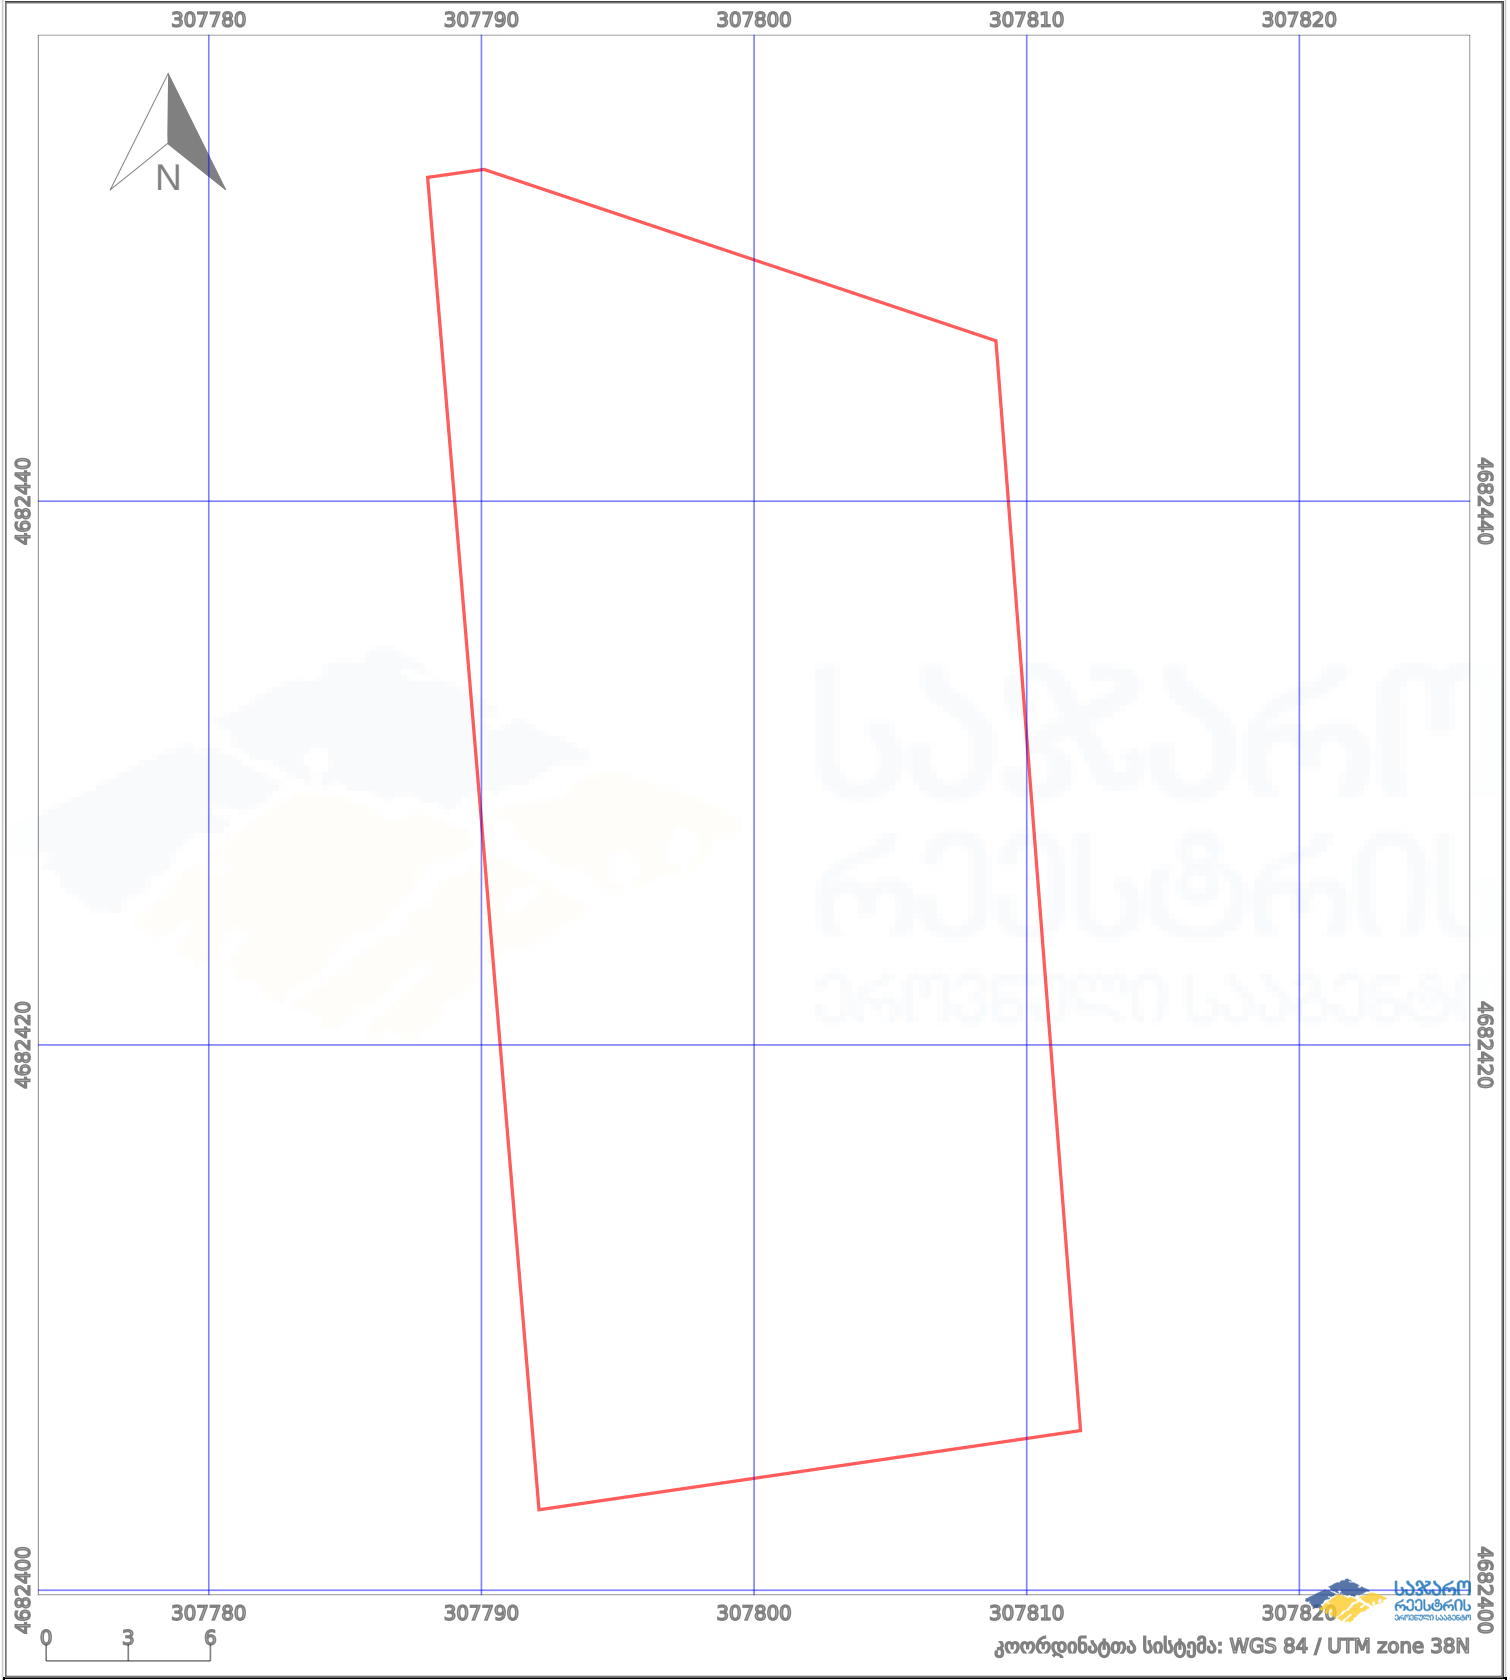

საკადასტრო გეგმა

საქართველოს რეესტრის ეროვნული სააგენტო

საკადასტრო კოდი:

03.01.02.210

ნაკვეთის დანიშნულება:

არასასოფლო სამეურნეო

განცხადების ნომერი:

882022159033

ფართობი:

909 კვ.მ (WGS 84 / UTM zone 38N)

მომზადების თარიღი:

09/03/2022

	ნაკვეთის საზღვარი		პირობითი აღნიშვნები: მშენებარე ნაგებობა		აშენებული ნაგებობა
	საზღვარი ნაგებობა		ტყის ფონდი		ვალდებულება