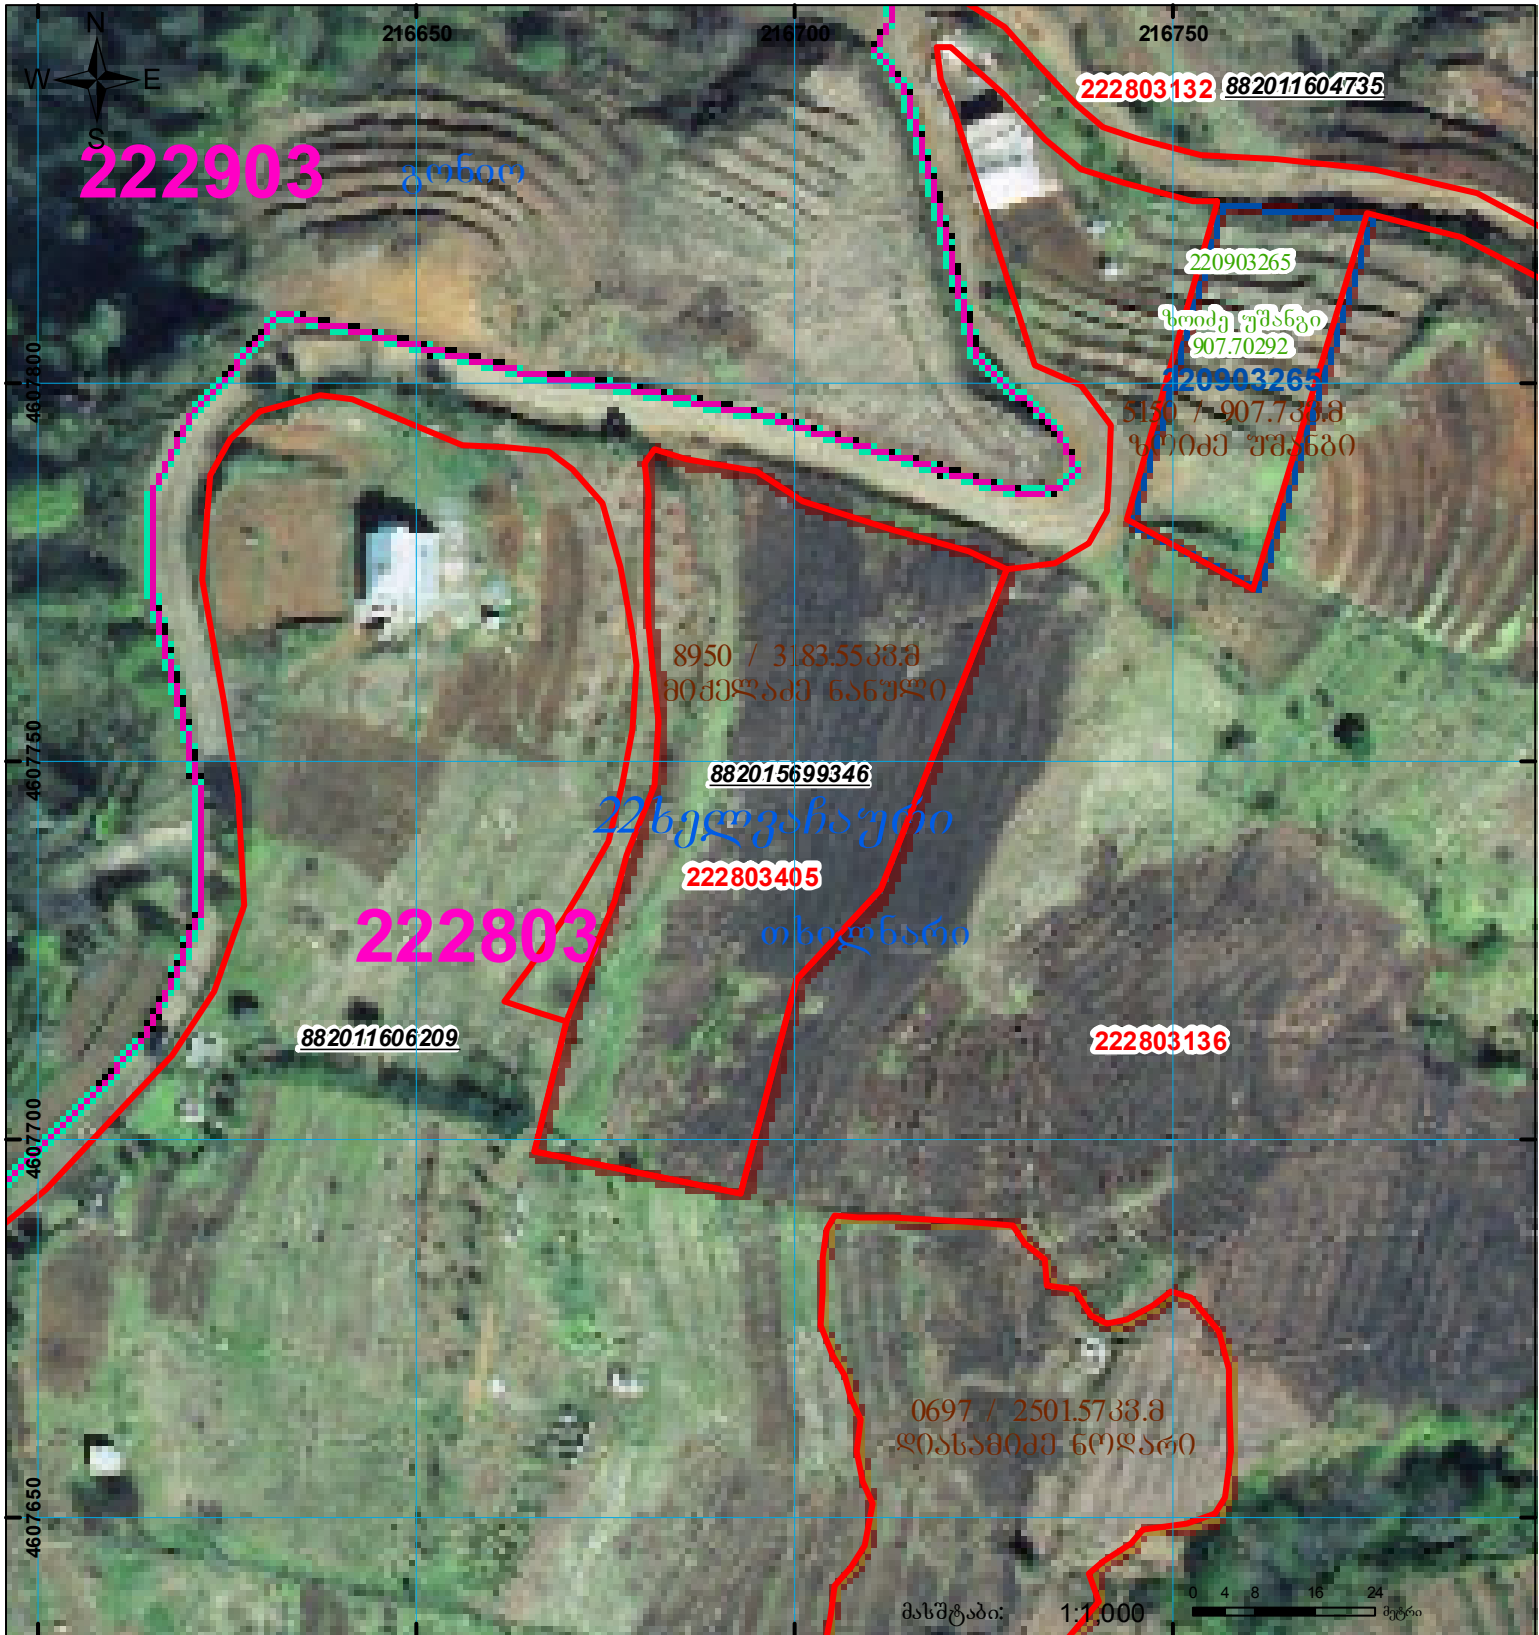

ზედგება არსებულ მონაცემებთან
ელ. ვერსია წარმოსადგენია 37-ე ზონაში

მიწის ნაკვეთის საკადასტრო კოდი: 22 28 03 405
 ბანცხალების რეგისტრაციის ნომერი: 882015699346
 მიწის ნაკვეთის ფართობი: 3180 კვ.მ.
 დანიშნულება: სასოფლო-სამეურნეო
 კატეგორია:
 მომზადების თარიღი: 05.02.2016

	შენიშნული ნაკვეთი, პირობითი ნომერი/სართულიანობა		ვადღებულება		სახორბივი ნაკვეთი
	მიწის ნაკვეთის საკადასტრო საზღვარი		მშენებარე ნაკვეთი		სახელმწიფო ტყის ფონდი

UTM (საერთაშორისო) სისტემის კოორდ.