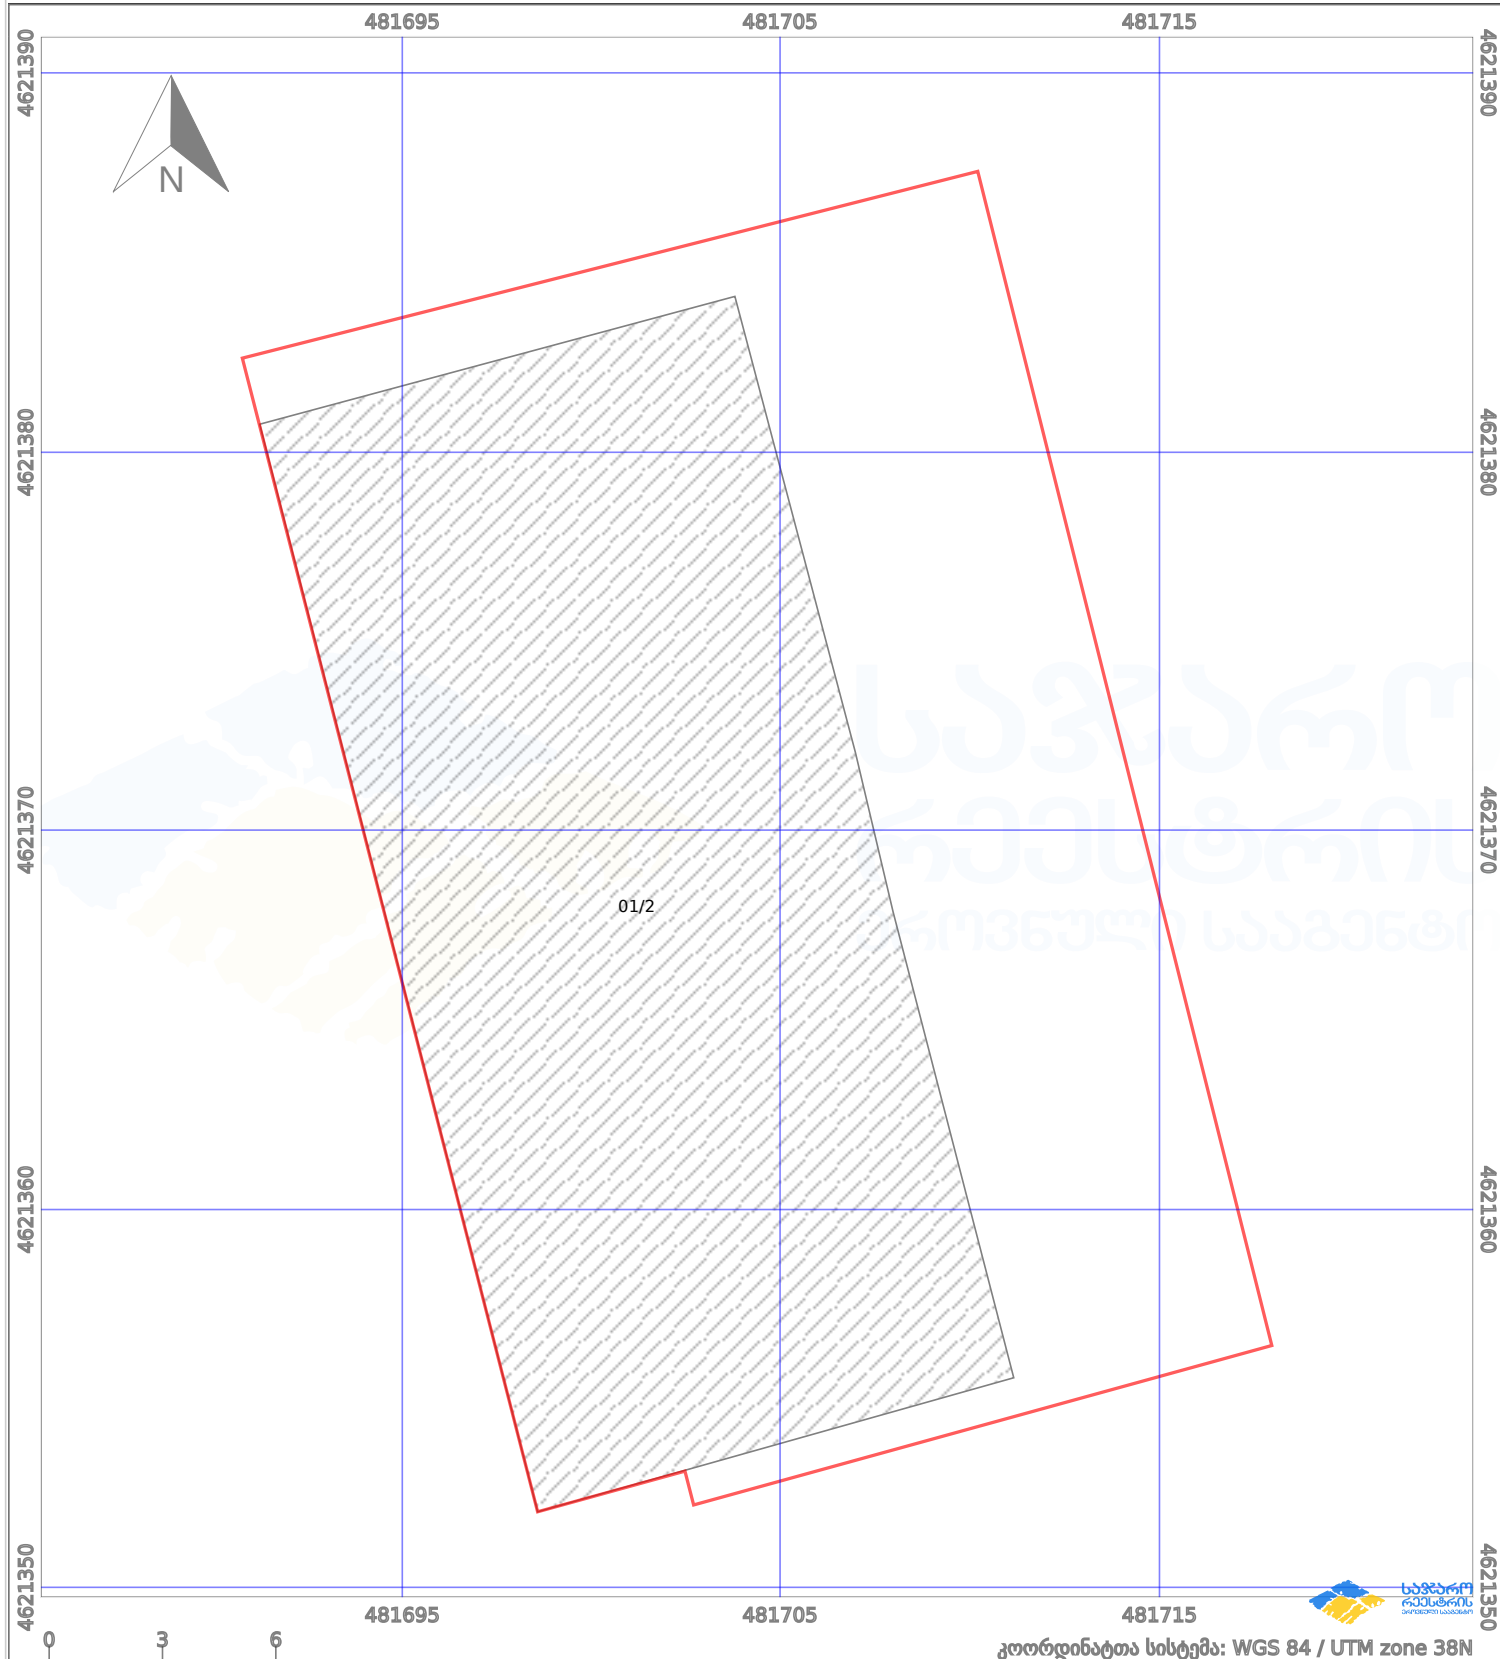

საკადასტრო გეგმა

საქართველოს რეესტრის ეროვნული
სააგენტო

საკადასტრო კოდი: **01.13.06.002.005**

ნაკვეთის დანიშნულება:

არასასოფლო-სამეურნეო

განცხადების ნომერი: **882024447811**

ფართობი:

638 კვ.მ (WGS 84 / UTM zone 38N)

მომზადების თარიღი: **27/03/2024**

პირობითი აღნიშვნები:

- | | | | | | | | |
|--|--------------------|--|--------------------|--|--------------------|--|----------------|
| | ნაკვეთის საზღვარი | | მშენებარე ნაკებობა | | აშენებული ნაკებობა | | ქარსაფარი ზოლი |
| | საზღვრული ნაკებობა | | ტყის ფონდი | | ვალდებულება | | |