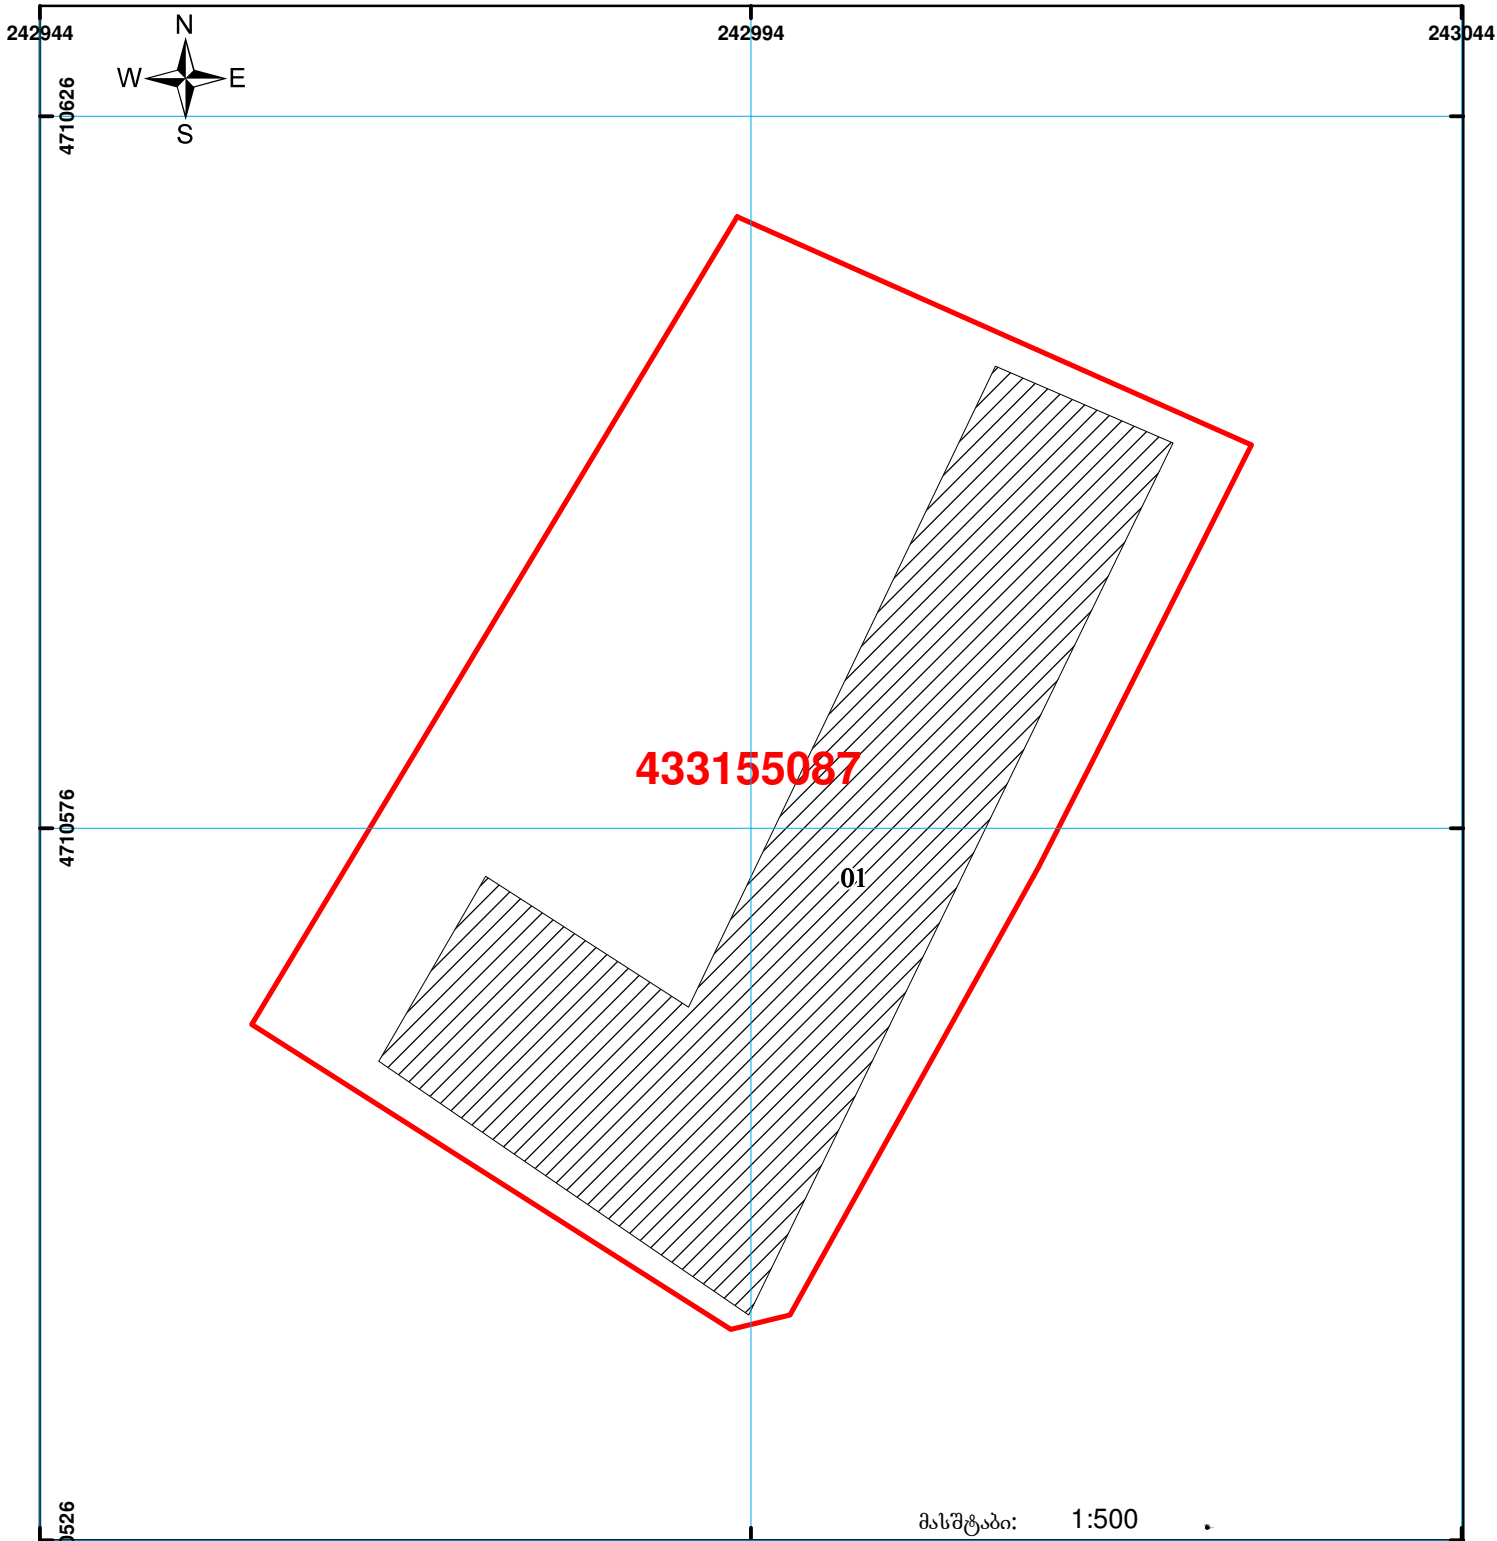

საქართველოს იუსტიციის სამინისტრო
საჯარო რეგისტრის ეროვნული სააგენტო
საკადასტრო გეგმა

მიწის ნაკვეთის საკადასტრო კოდი: 43 31 55 087
ბანცხალების რეგისტრაციის ნომერი: 882010497037
მიწის ნაკვეთის ფართობი: 2874 კვ.მ.
ღანიშნულება: არასასოფლო-სამეურნეო

გომზადების თარიღი: 25.02.10

მასშტაბი: 1:500

01/2	შენიშნული ნაკვეთი, პირობითი ნომერი/სართულიანობა		ვალდებულება		საზღვრივი ნაკვეთი	 (სეროპორიის) სისტემის კოორდ. UTM
	მიწის ნაკვეთის საკადასტრო საზღვარი		მშენებარე ნაკვეთი			