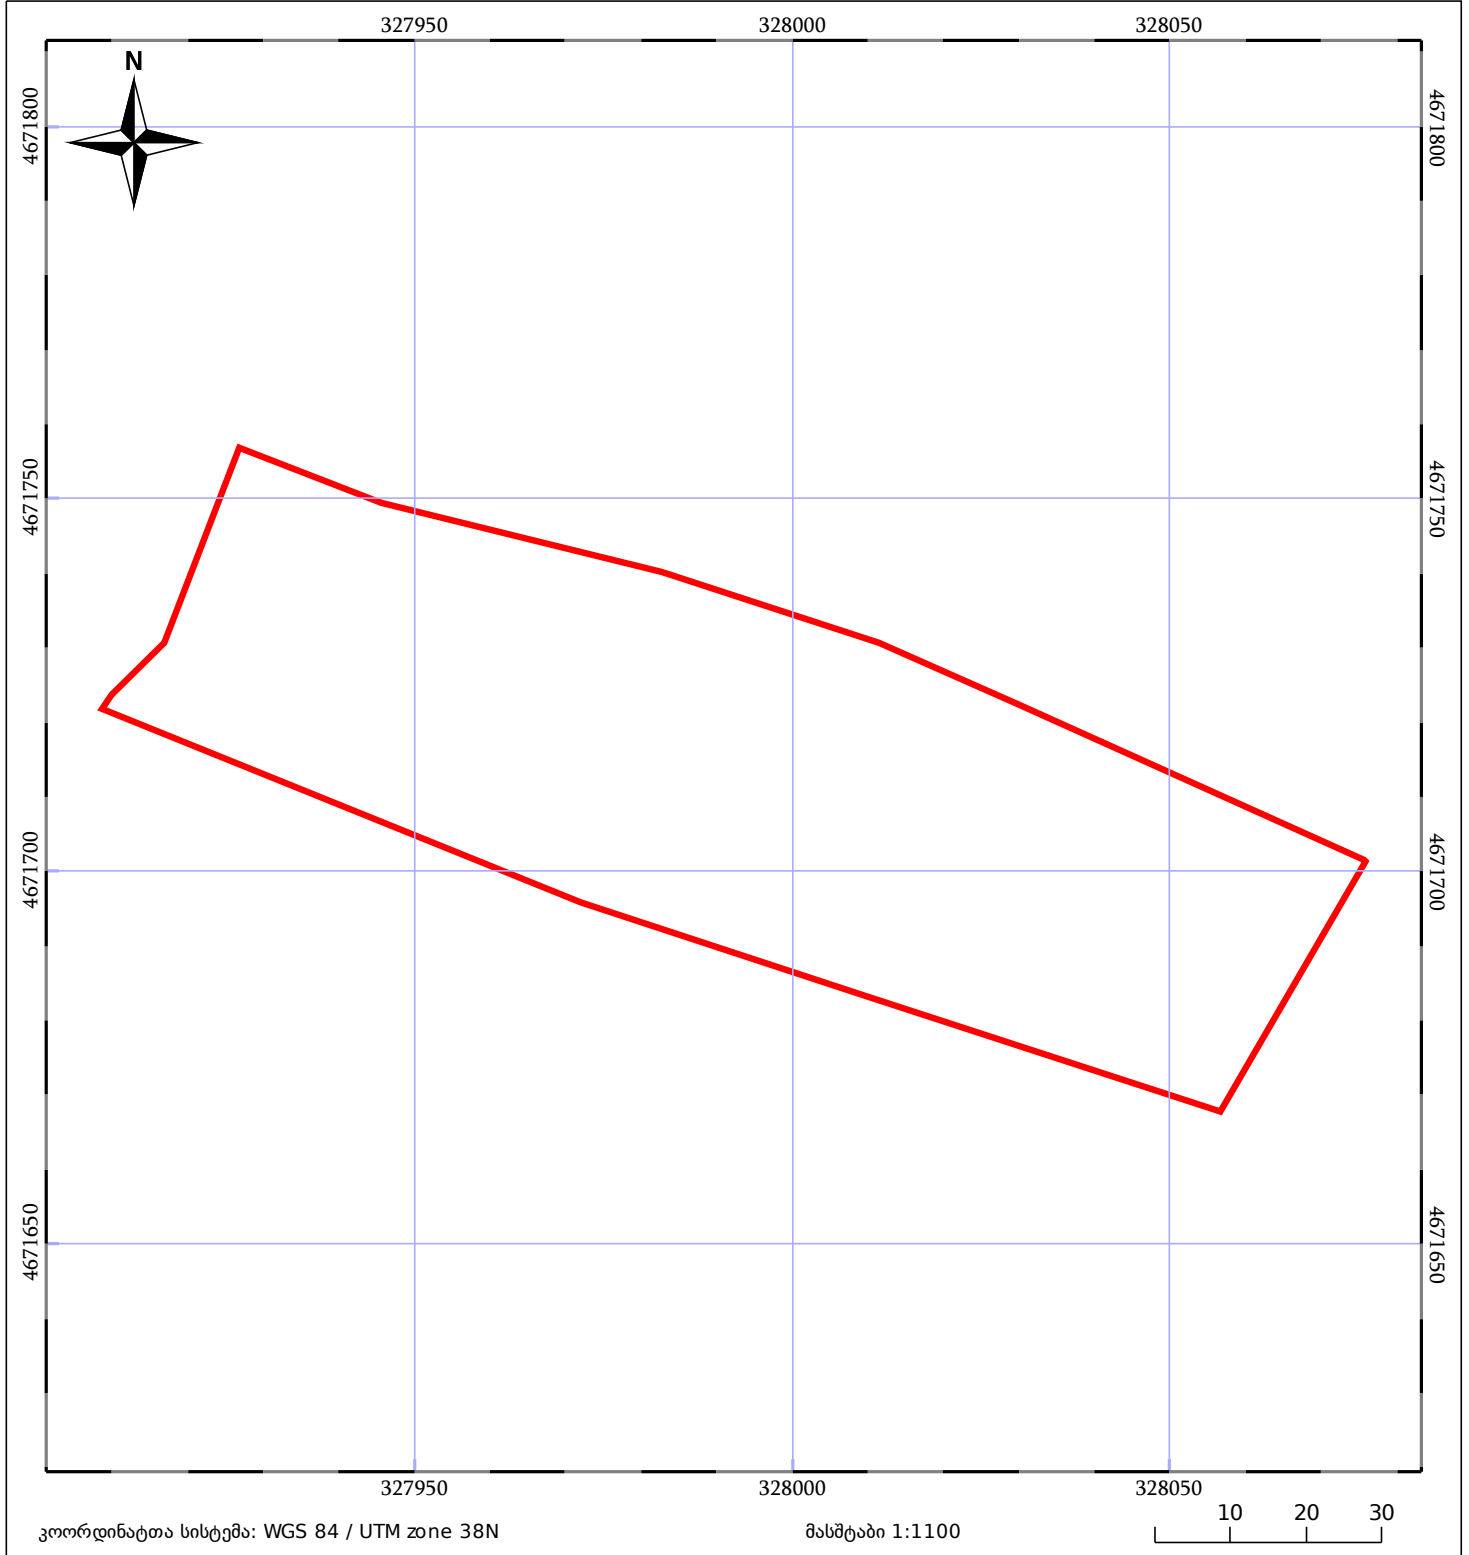

# საკადასტრო გეგმა

საჯარო რეესტრის ეროვნული  
სააგენტო

საკადასტრო კოდი: **33.07.37.013**

ნაკვეთის დანიშნულება:

სასოფლო-სამეურნეო(სახნავი)

განცხადების ნომერი: **882019898673**

ფართობი:

**6644 კვ.მ (WGS 84 / UTM zone 38N)**

მომზადების თარიღი: **30/10/2019**

05/25 მშენებარე ნაგებობა	ნაკვეთის საკადასტრო საზღვარი	05/25 შენობა/ნაგებობა
საზღვრული ნაგებობა	ტყის ფონდი	ვალდებულება