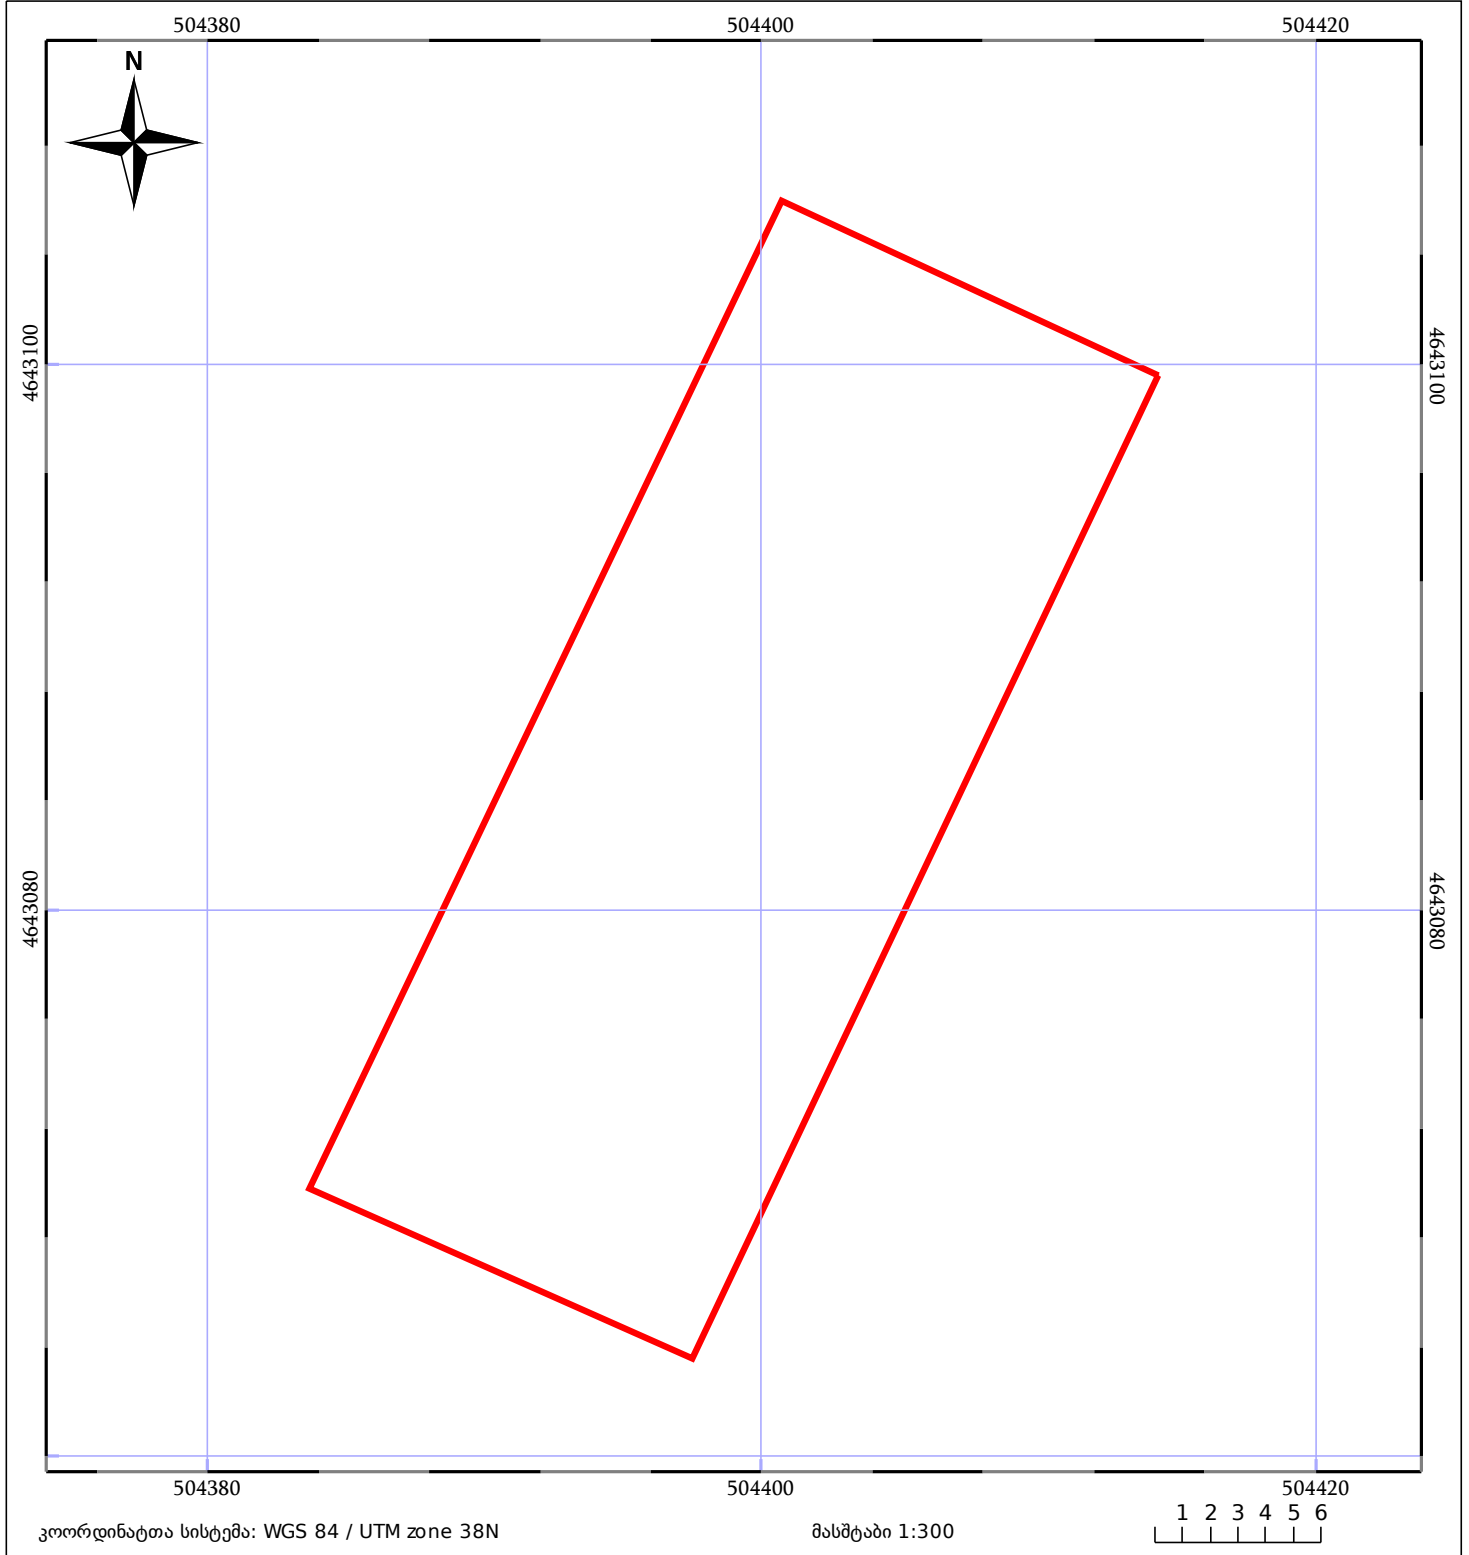

საკადასტრო გეგმა

საჯარო რეესტრის ეროვნული
სააგენტო

საკადასტრო კოდი: **73.12.22.740**

ნაკვეთის დანიშნულება:

სასოფლო-სამეურნეო(საკარმიდამო)

განცხადების ნომერი: **882026431262**

ფართობი:

600 კვ.მ (WGS 84 / UTM zone 38N)

მომზადების თარიღი: **27/05/2026**

05/25 მშენებარე ნაგებობა	ნაკვეთის საკადასტრო საზღვარი	05/25 შენობა/ნაგებობა
საზღვრული ნაგებობა	ტყის ფონდი	ვალდებულება