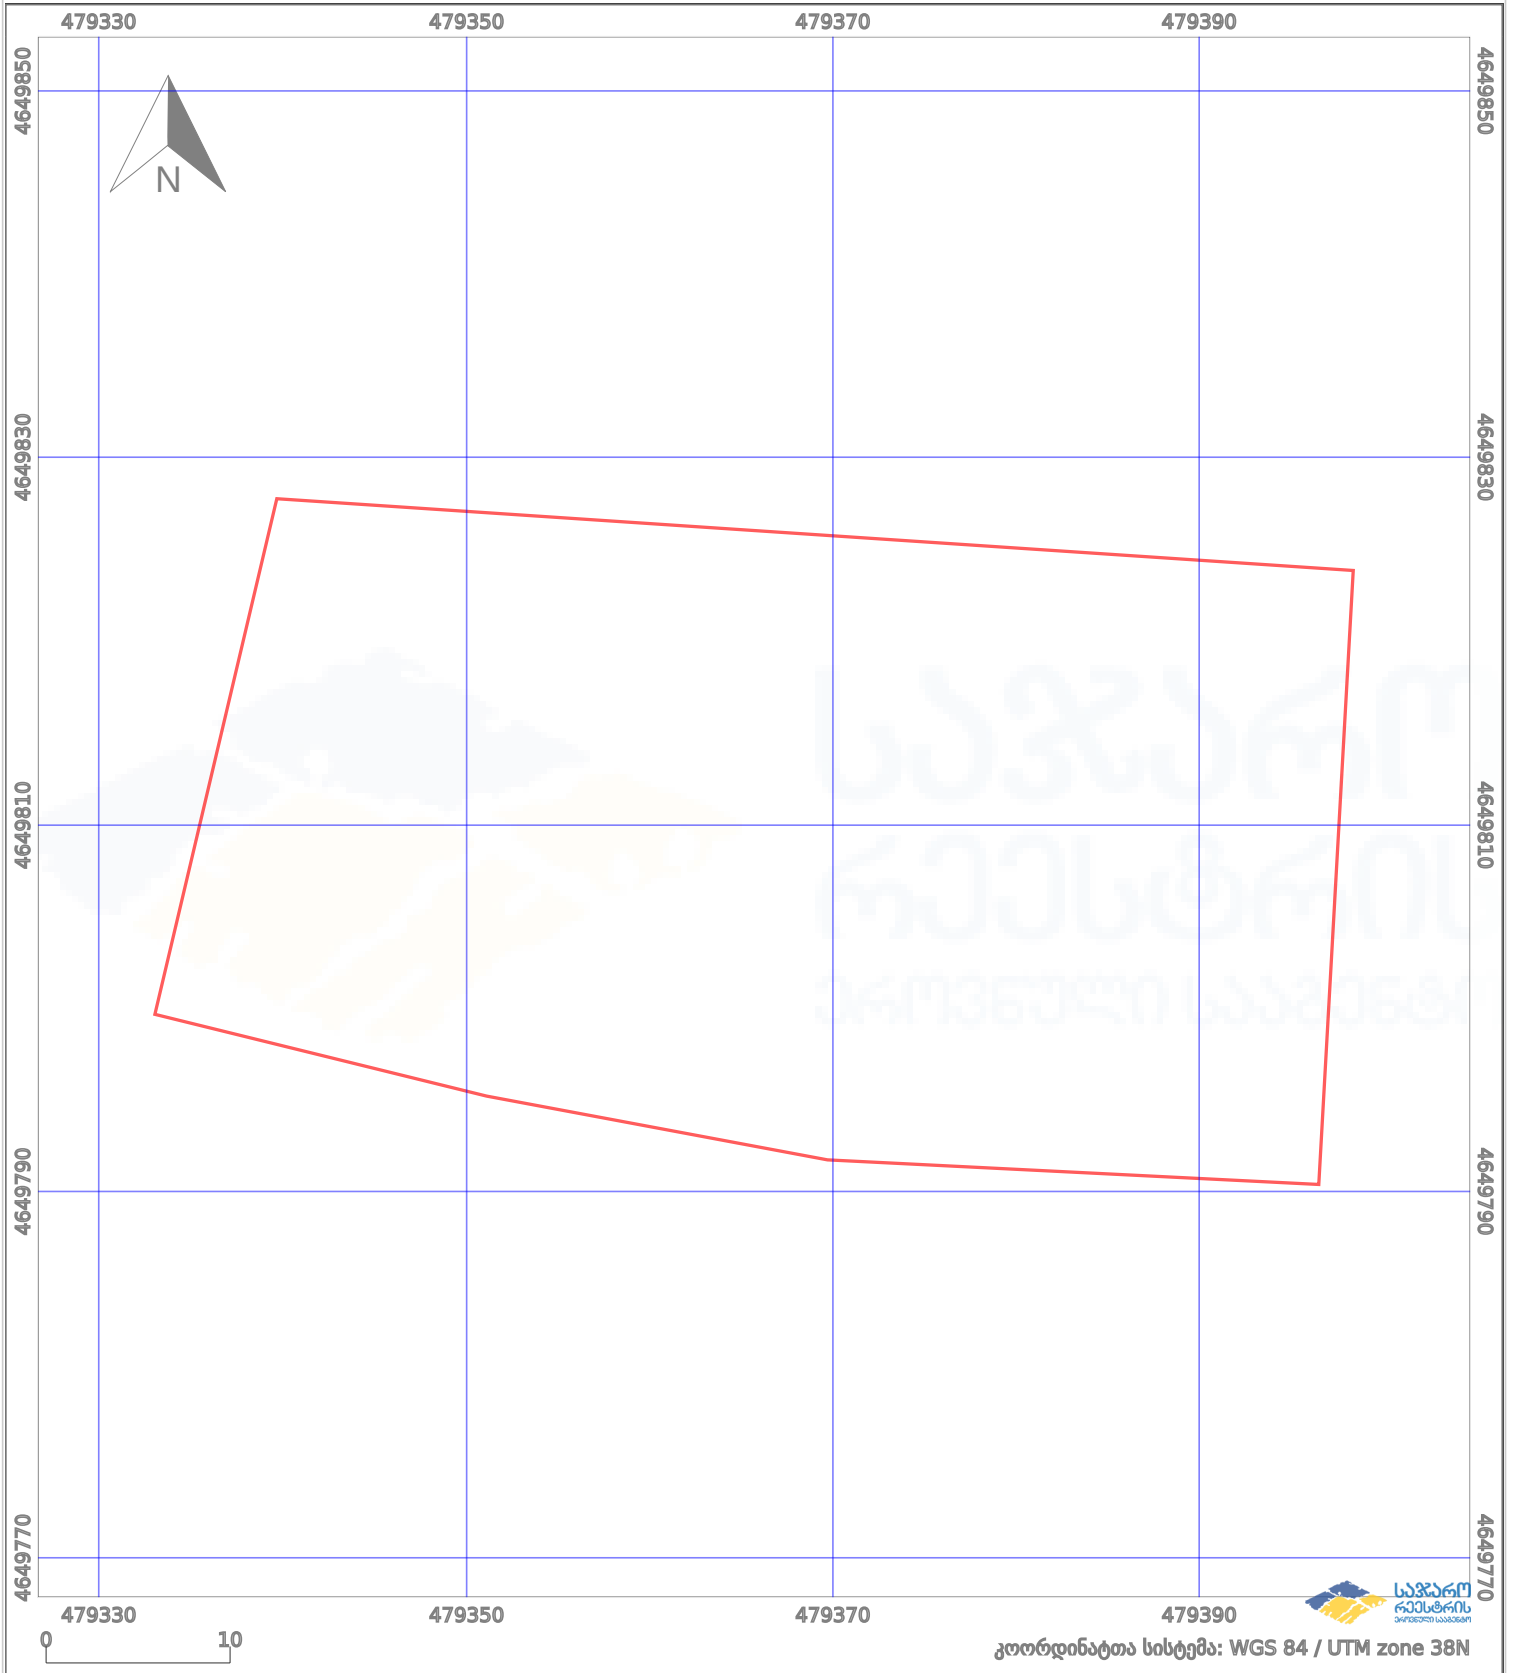

საკადასტრო გეგმა

საქართველოს რეესტრის ეროვნული სააგენტო

საკადასტრო კოდი:

71.64.83.454

ნაკვეთის დანიშნულება:

სასოფლო-სამეურნეო

განცხადების ნომერი:

882021516469

ფართობი:

2000 კვ.მ (WGS 84 / UTM zone 38N)

მომზადების თარიღი:

03/12/2021

	ნაკვეთის საზღვარი		პირობითი აღნიშვნები:		აშენებული ნაგებობა
	საზღვარი ნაგებობა		მშენებარე ნაგებობა		ვალდებულება
			ტყის ფონდი		