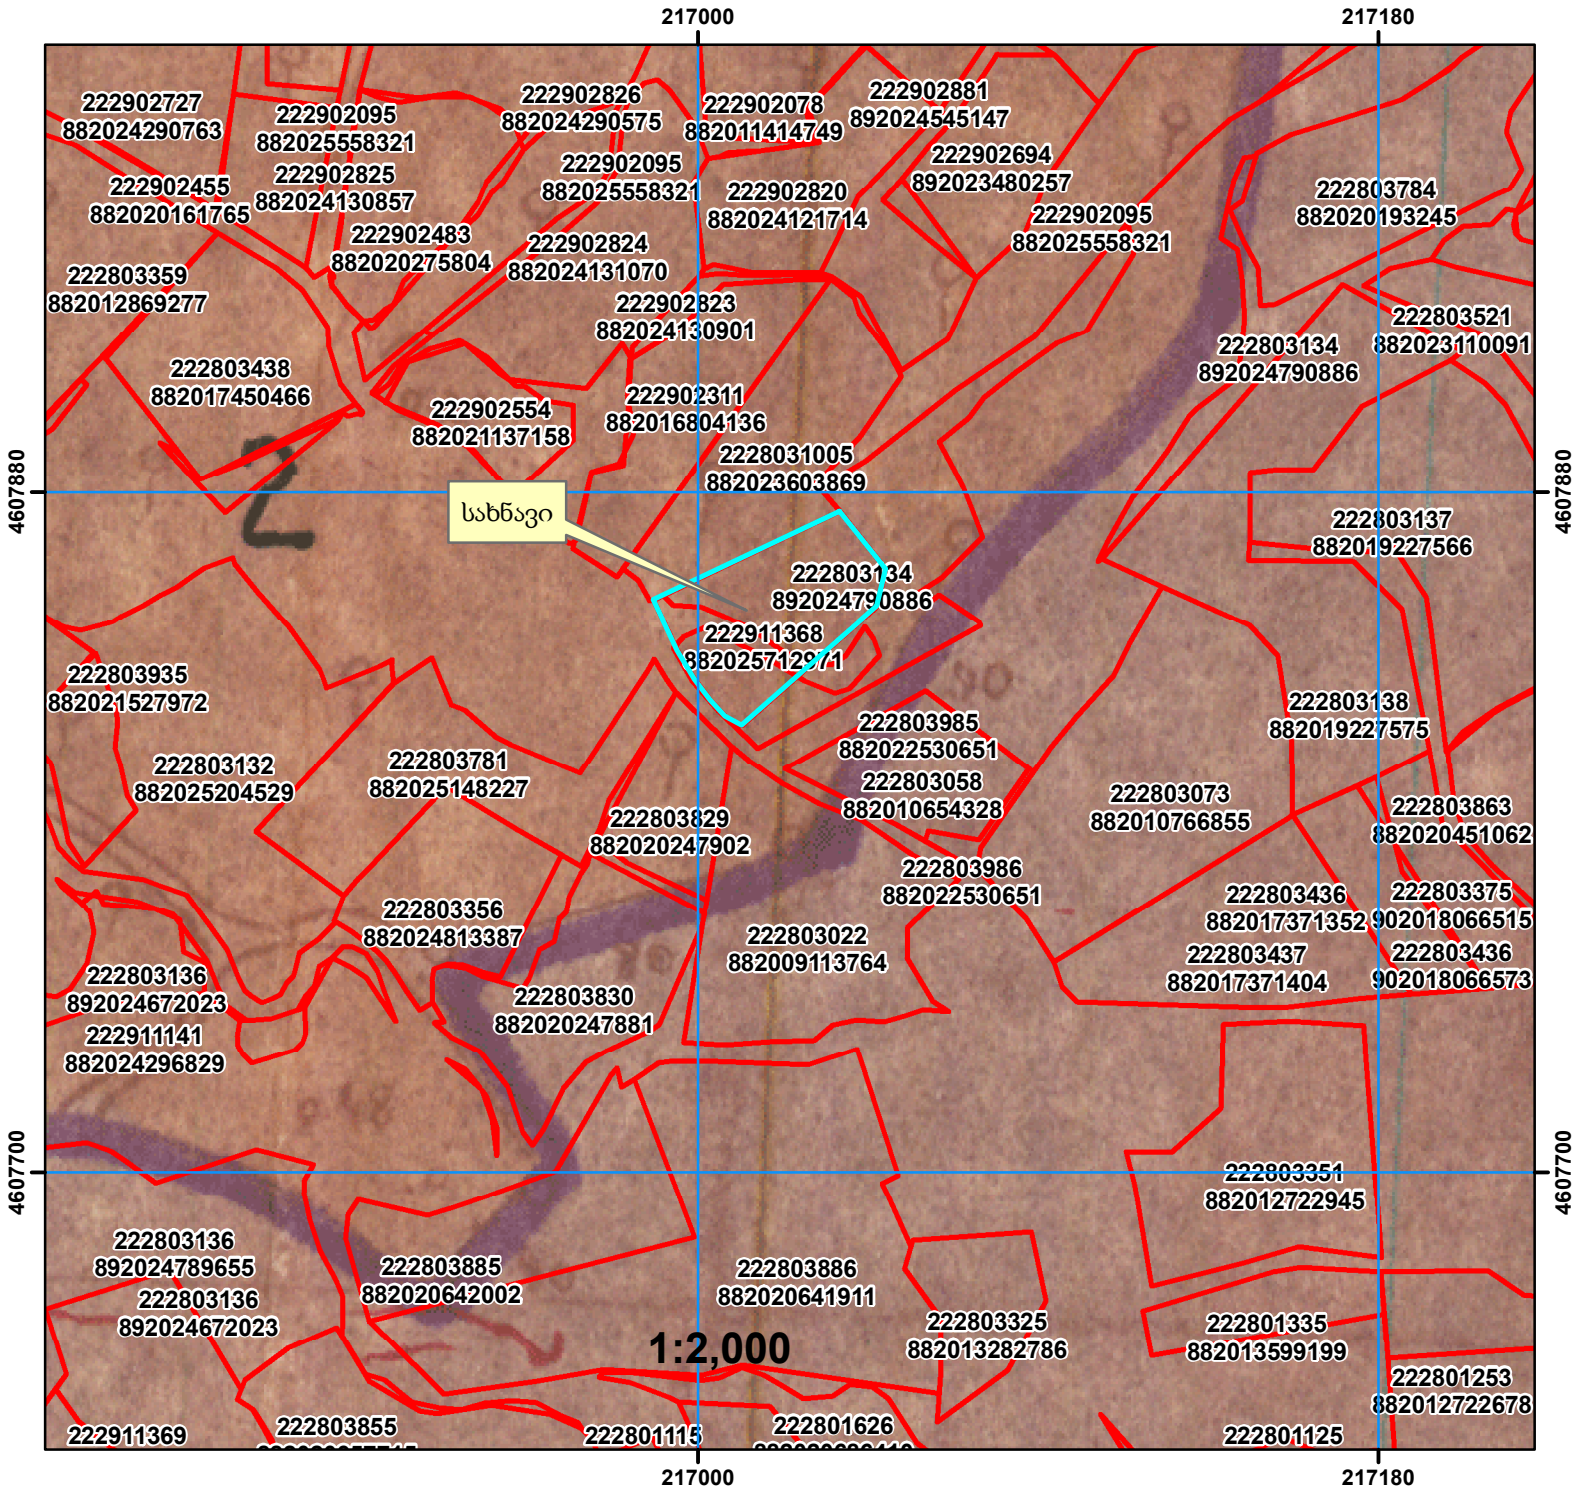

882025712971 27.06.2025 წ.

მიწათსარგებლობის გეგმების საფუძველი:

ხელვაჩაურის რაიონის სოფელ ახალსოფლის კოლმეურნეობის 1984 წლის

სახნავის კატეგორიის სასოფლო-სამეურნეო დანიშნულება

შენიშვნა 1: ამონარიდი მომზადებულია საკადასტრო აზომებით ნახაზით წარმოდგენილი მიწის ნაკვეთის დანოშვებისა და კატეგორიის თაობაზე ინფორმაციის მიწოდების მიზნით და ასახავს მიწათსარგებლოების გეგმის შედგენის პერიოდისთვის არსებულ სიტუაციას.

	ტყე		სახნავი		ბუნძნარი
	სამოკვარი		ფერმა		ქარსაზარი
	სათიბი		სახ. ნაგებობები		მრ. წლ. ნარბაზები
	საკარმიდამო				