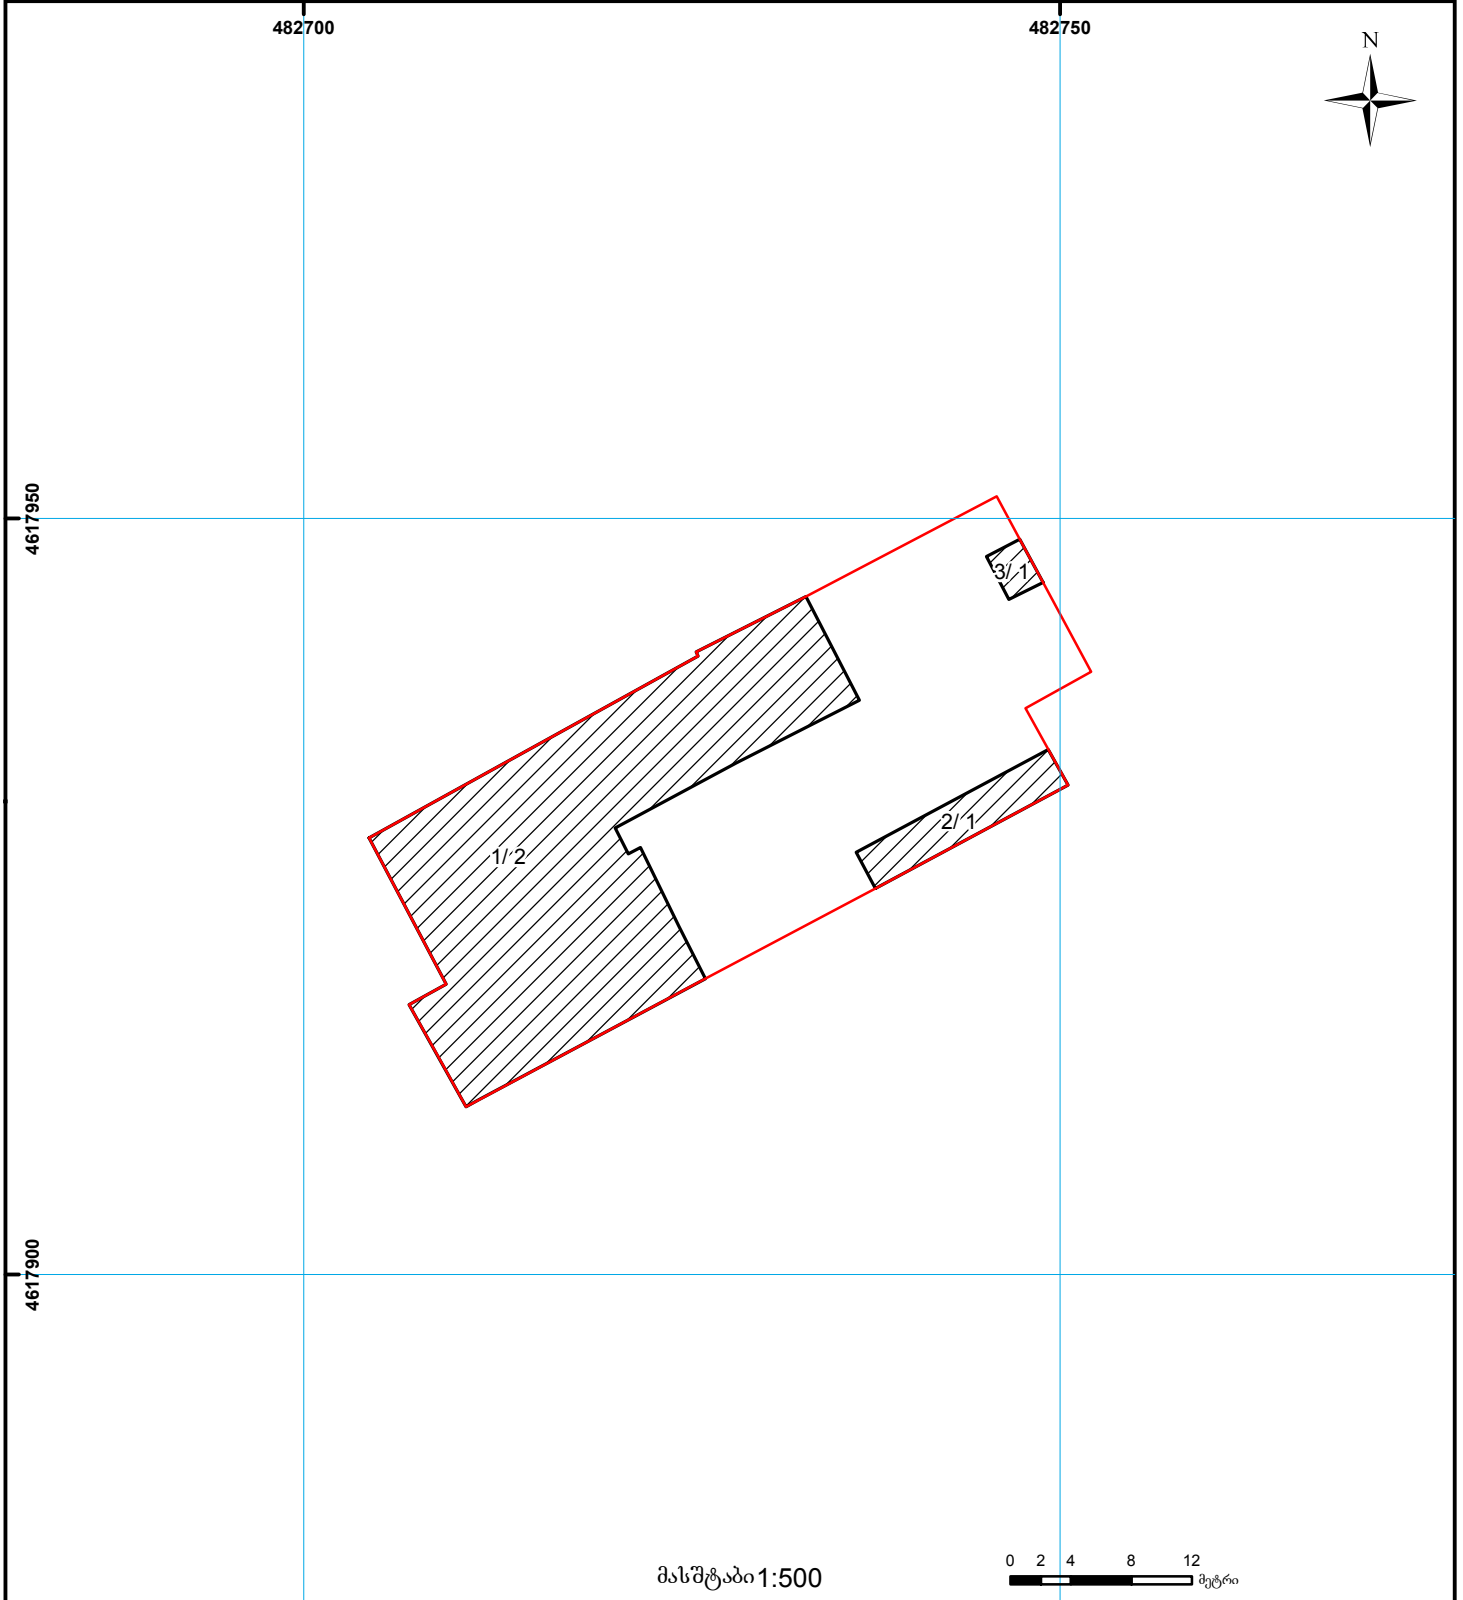

საჯარო რეგისტრის  
ეროვნული სააგენტო

საქართველოს იუსტიციის სამინისტრო  
საჯარო რეგისტრის ეროვნული სააგენტო

საკადასტრო გეგმა

მიწის ნაკვეთის საკადასტრო კოდი: 01.13.08.009.025  
განცხადების რეგისტრაციის ნომერი: 105681-08  
მიწის ნაკვეთის ფართობი: 893 კვ.მ.  
დანიშნულება: არასასოფლო-სამეურნეო  
მომზადების თარიღი 06.05.08

	შენიშნული ნაკვეთი, პირობითი ნომერი/სართულიანობა		სერვიტუტი		ხაზობრივი ნაკვეთი	000 000 UTM (საერთაშორისო) სისტემის კოორდ.
	მიწის ნაკვეთის საკადასტრო საზღვარი		მშენებარე ნაკვეთი			