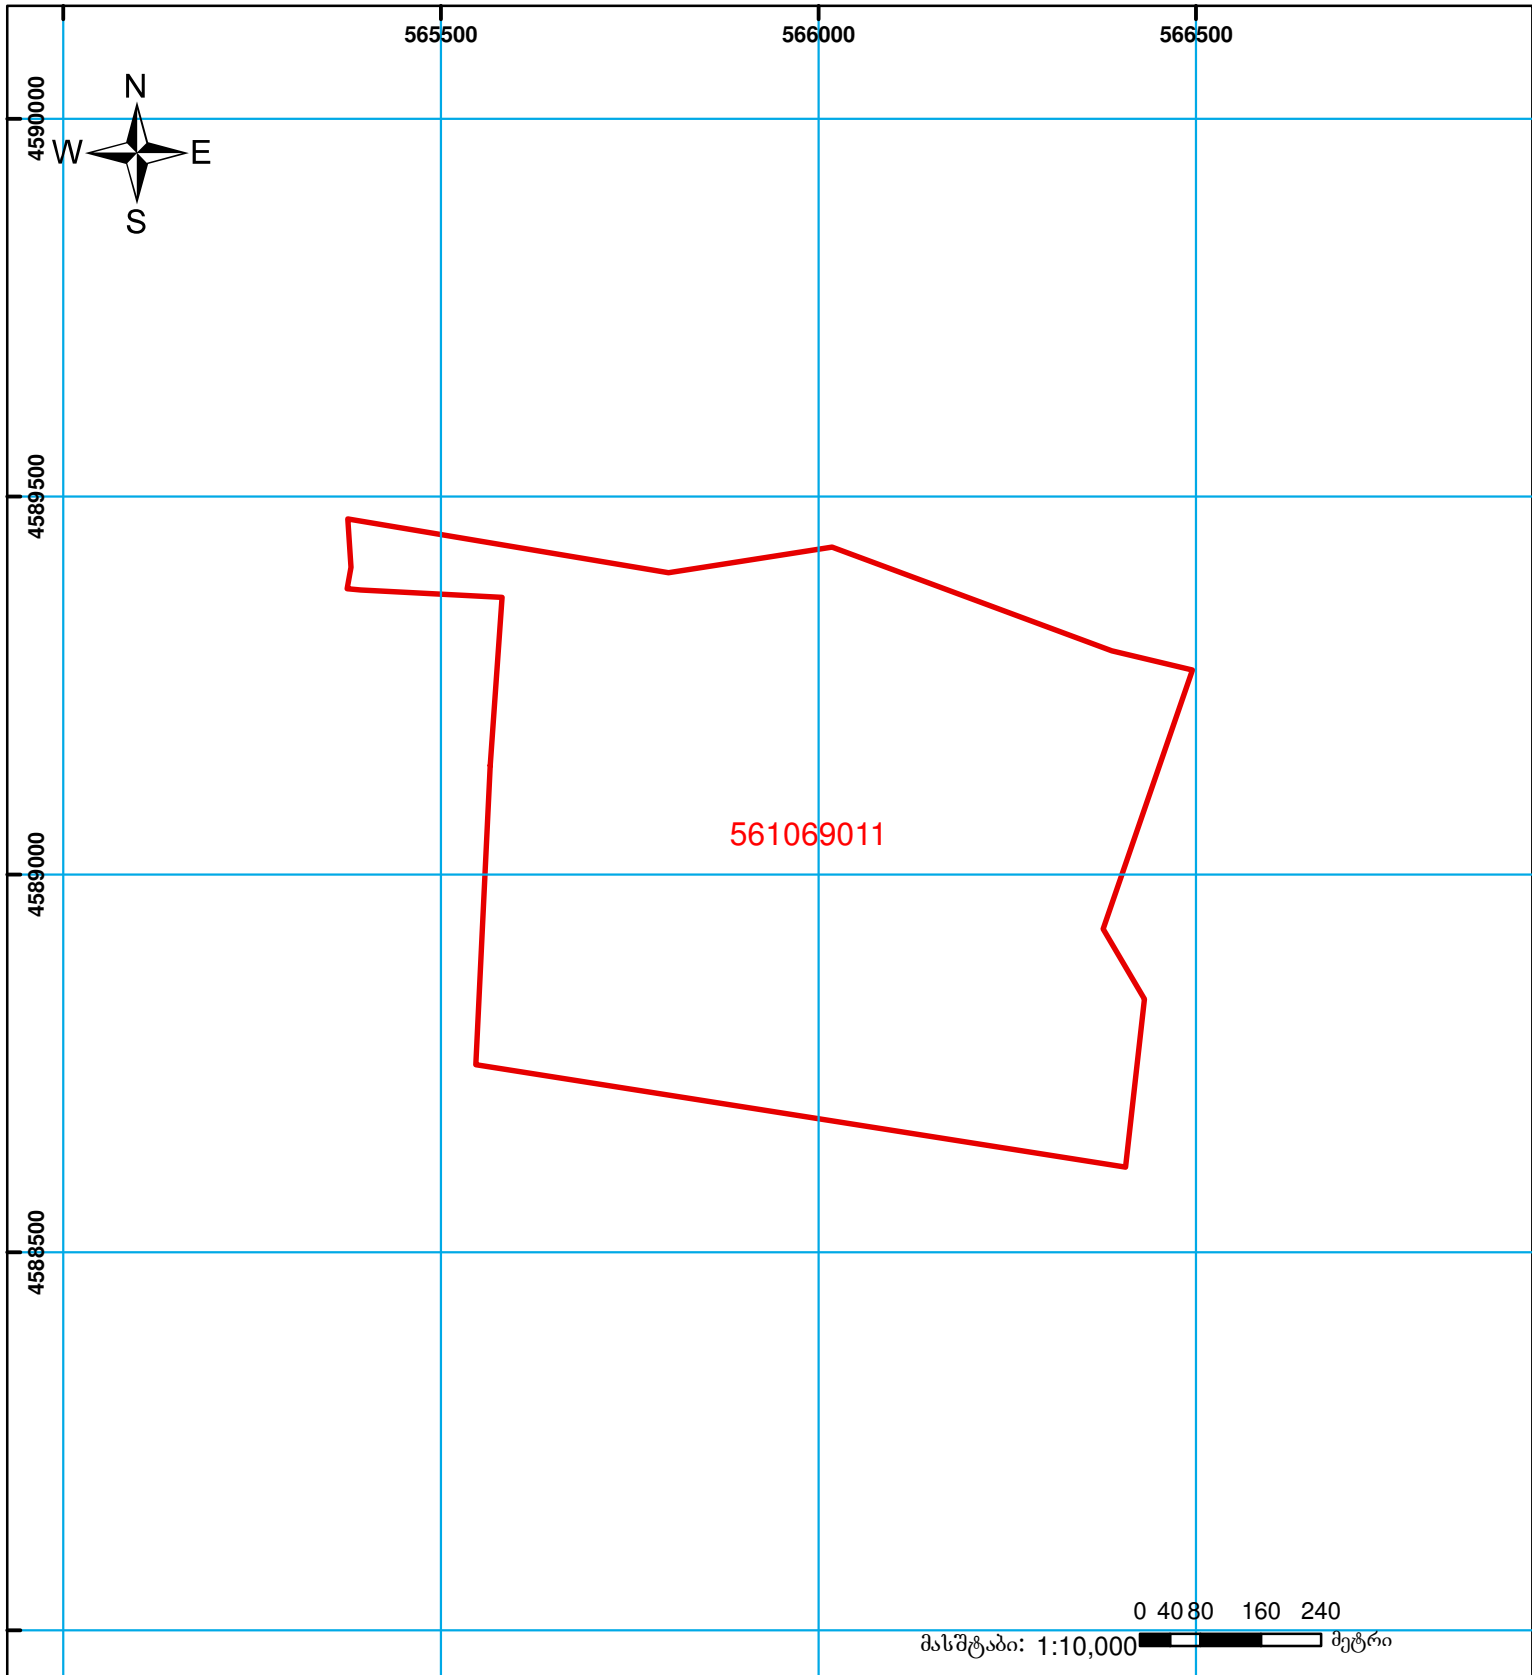

საქართველოს იუსტიციის სამინისტრო
საჯარო რეგისტრის ეროვნული სააგენტო
საკადასტრო ბეჭედი

მიწის ნაკვეთის საკადასტრო კოდი:
ბანცხალების რეგისტრაციის ნომერი:
მიწის ნაკვეთის ფართობი:
ღანიშნულება:
კატეგორია:

56 10 69 011
882015266761
630725 კვ.მ.
სასოფლო-სამეურნეო

მომზადების თარიღი: 18.05.15

	შენიშვნა-ნაგებობა, პირობითი ნომერი/სართულიანობა		ვალდებულება		საზობრივი ნაგებობა	0.00 00'0 UTM (საერთაშორისო) სისტემის კოორდ.
	მიწის ნაკვეთის საკადასტრო საზღვარი		შშენებარე ნაგებობა			