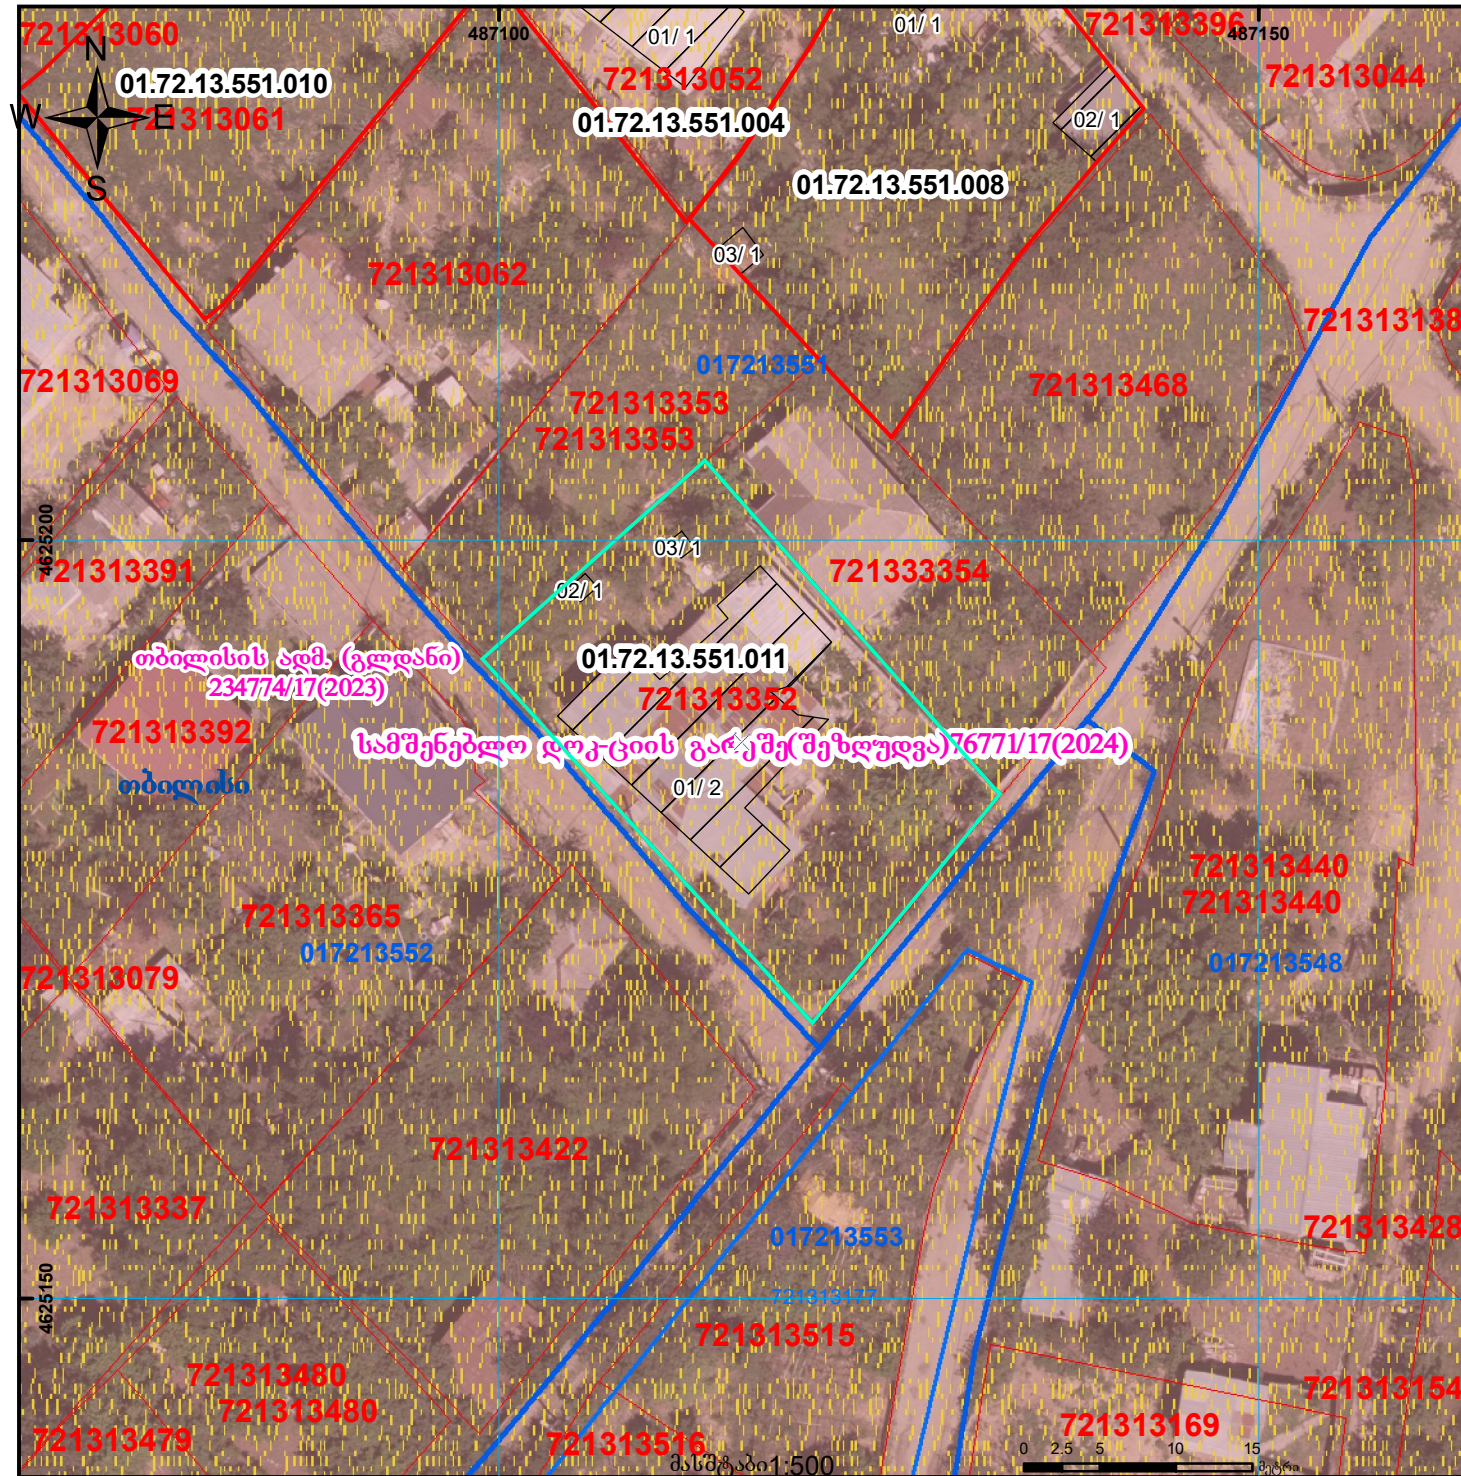

თბილისის ადმინისტრაციული საზღვარი
 იცვლება საკადასტრო კოდი

ნაკვეთი იდენტიფიკაცია
 იცვლება 01 სერობის განაწესება და სართულიანობა
 იმატებს შენობებს

სამშენებლო დოკუმენტაციის გარეშე (შეზღუდვა)

მიწის ნაკვეთის საკადასტრო კოდი: 01.72.13.551.011
 განცხადების რეგისტრაციის ნომერი: 892024846680
 მიწის ნაკვეთის ფართობი: 600 კვ.მ.

მომზადების თარიღი

29.11.24

	შენობა-ნაგებობა, პირობითი ნომერი/სართულიანობა		ვალდებულება		საზობრივი ნაგებობა	UTM (საერთაშორისო) სისტემის კოორდ.
	მიწის ნაკვეთის საკადასტრო საზღვარი		მშენებარე ნაგებობა		მიწისქვეშა ნაგებობა	