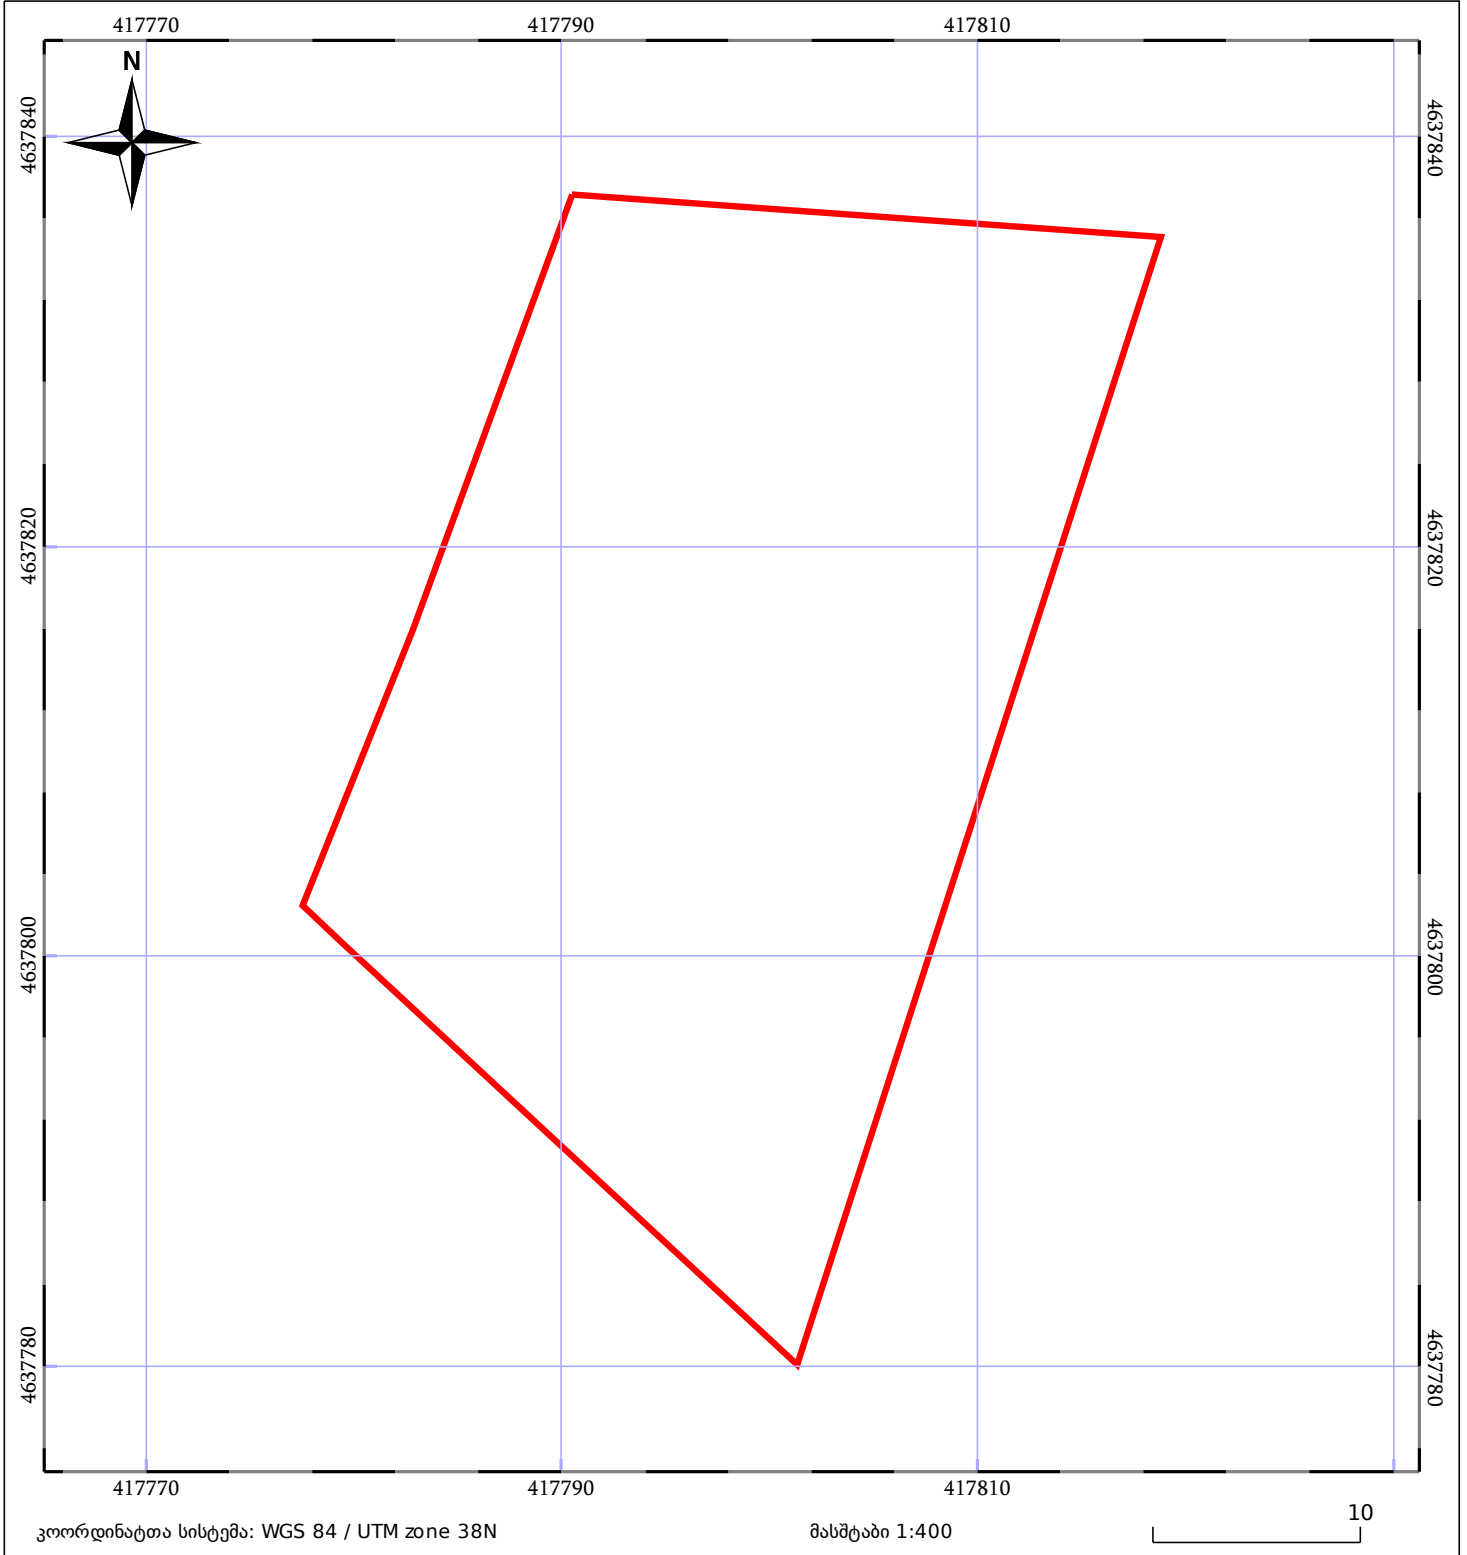

საკადასტრო გეგმა

საჯარო რეესტრის ეროვნული
სააგენტო

საკადასტრო კოდი: **66.61.05.735**

ნაკვეთის დანიშნულება:

სასოფლო-სამეურნეო(საკარმიდამო)

განცხადების ნომერი: **892025279230**

ფართობი:

1352 კვ.მ (WGS 84 / UTM zone 38N)

მომზადების თარიღი: **09/01/2026**

05/25	მშენებარე ნაგებობა		ნაკვეთის საკადასტრო საზღვარი	05/25	შენობა/ნაგებობა
	სამობრივი ნაგებობა		ტყის ფონდი		ვალდებულება