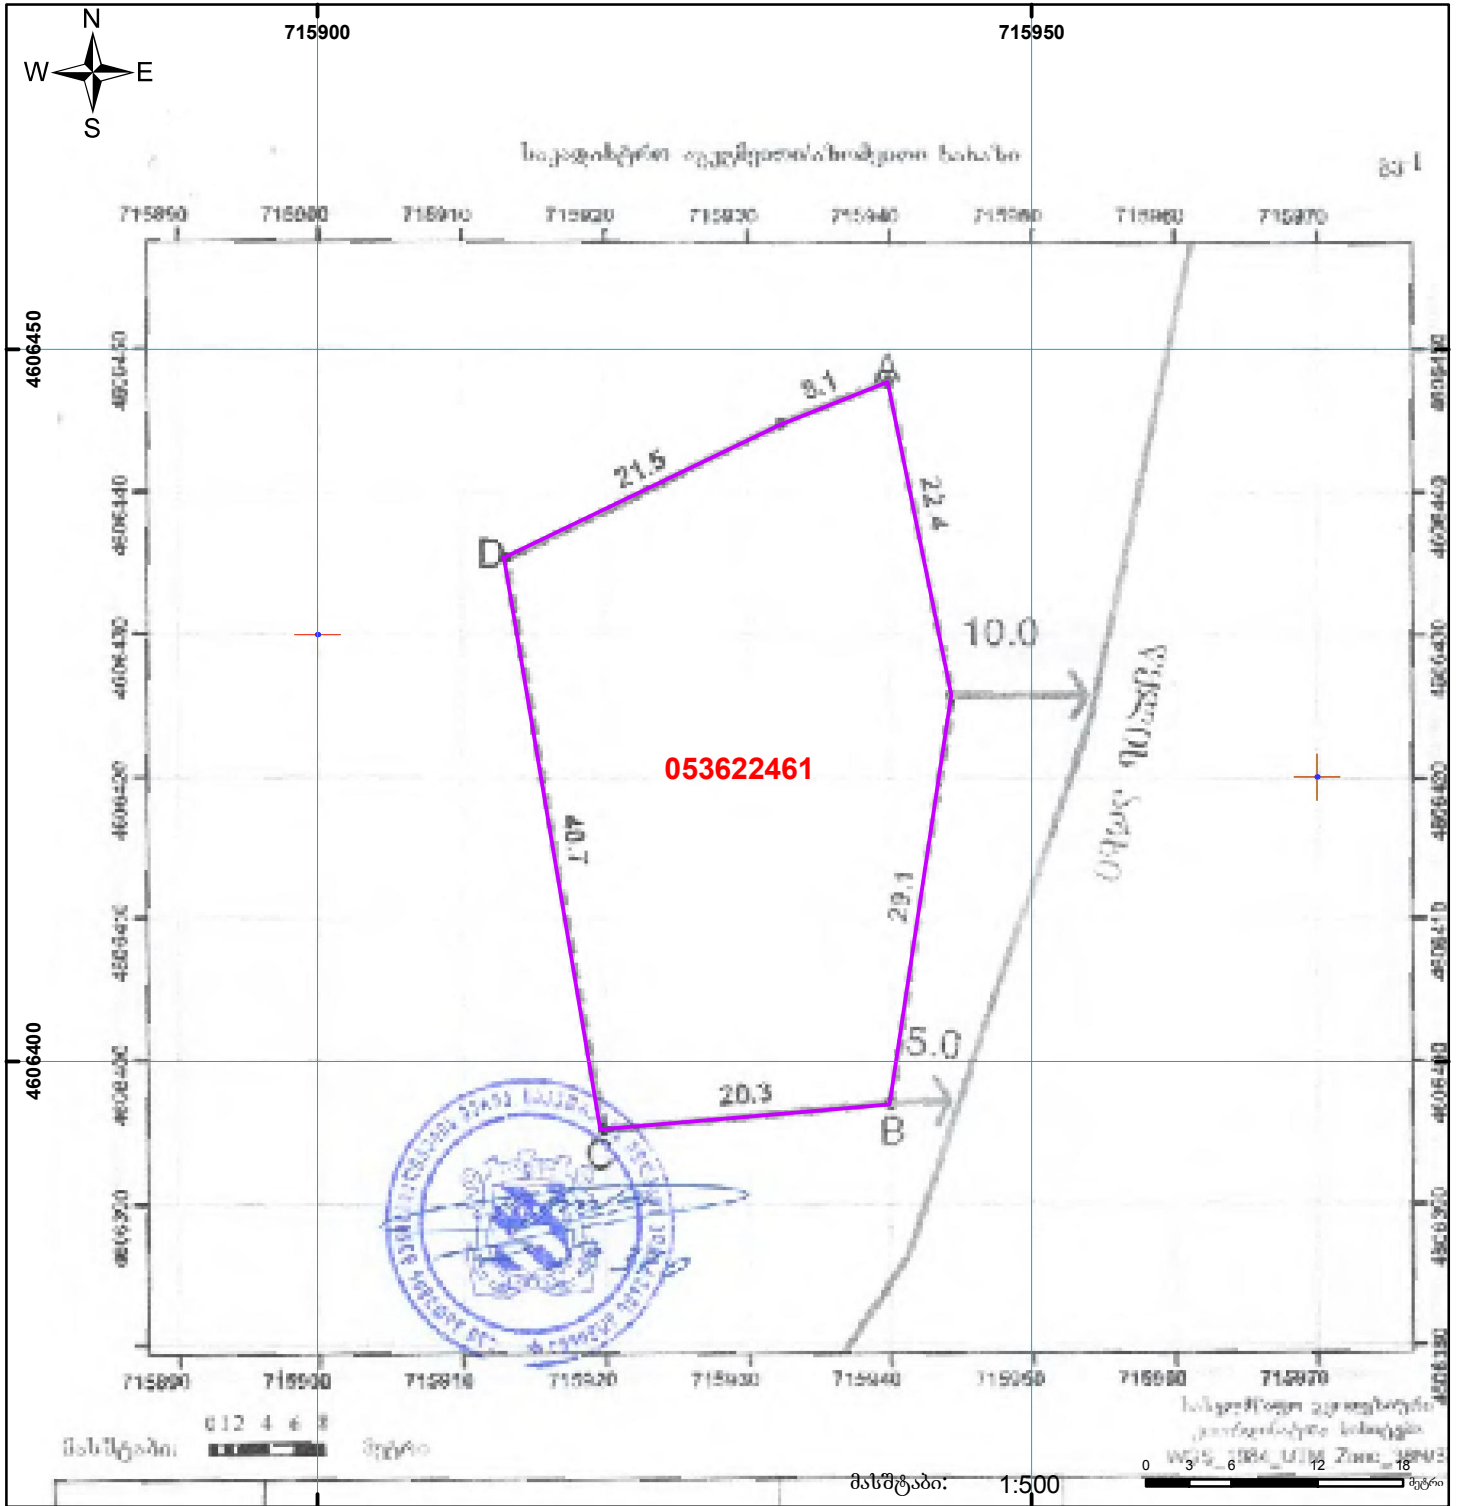

საკუთრების მოწმობის იდენტიფიკაცია

მიწის ნაკვეთის საკადასტრო კოდი: 05 36 22 461
 განცხადების რეგისტრაციის ნომერი: 882019016167
 მიწის ნაკვეთის ფართობი: 1213 კვ.მ.
 მომზადების თარიღი: 14.01.19

	შენიშნული ნაკვეთი, პირობითი ნომერი/სართულიანობა		ვალდებულება		საზღვრო ნაკვეთი		0.00 00.0 UTM (საერთაშორისო) სისტემის კოორდ.
	მიწის ნაკვეთის საკადასტრო საზღვარი		შუენებარე ნაკვეთი				