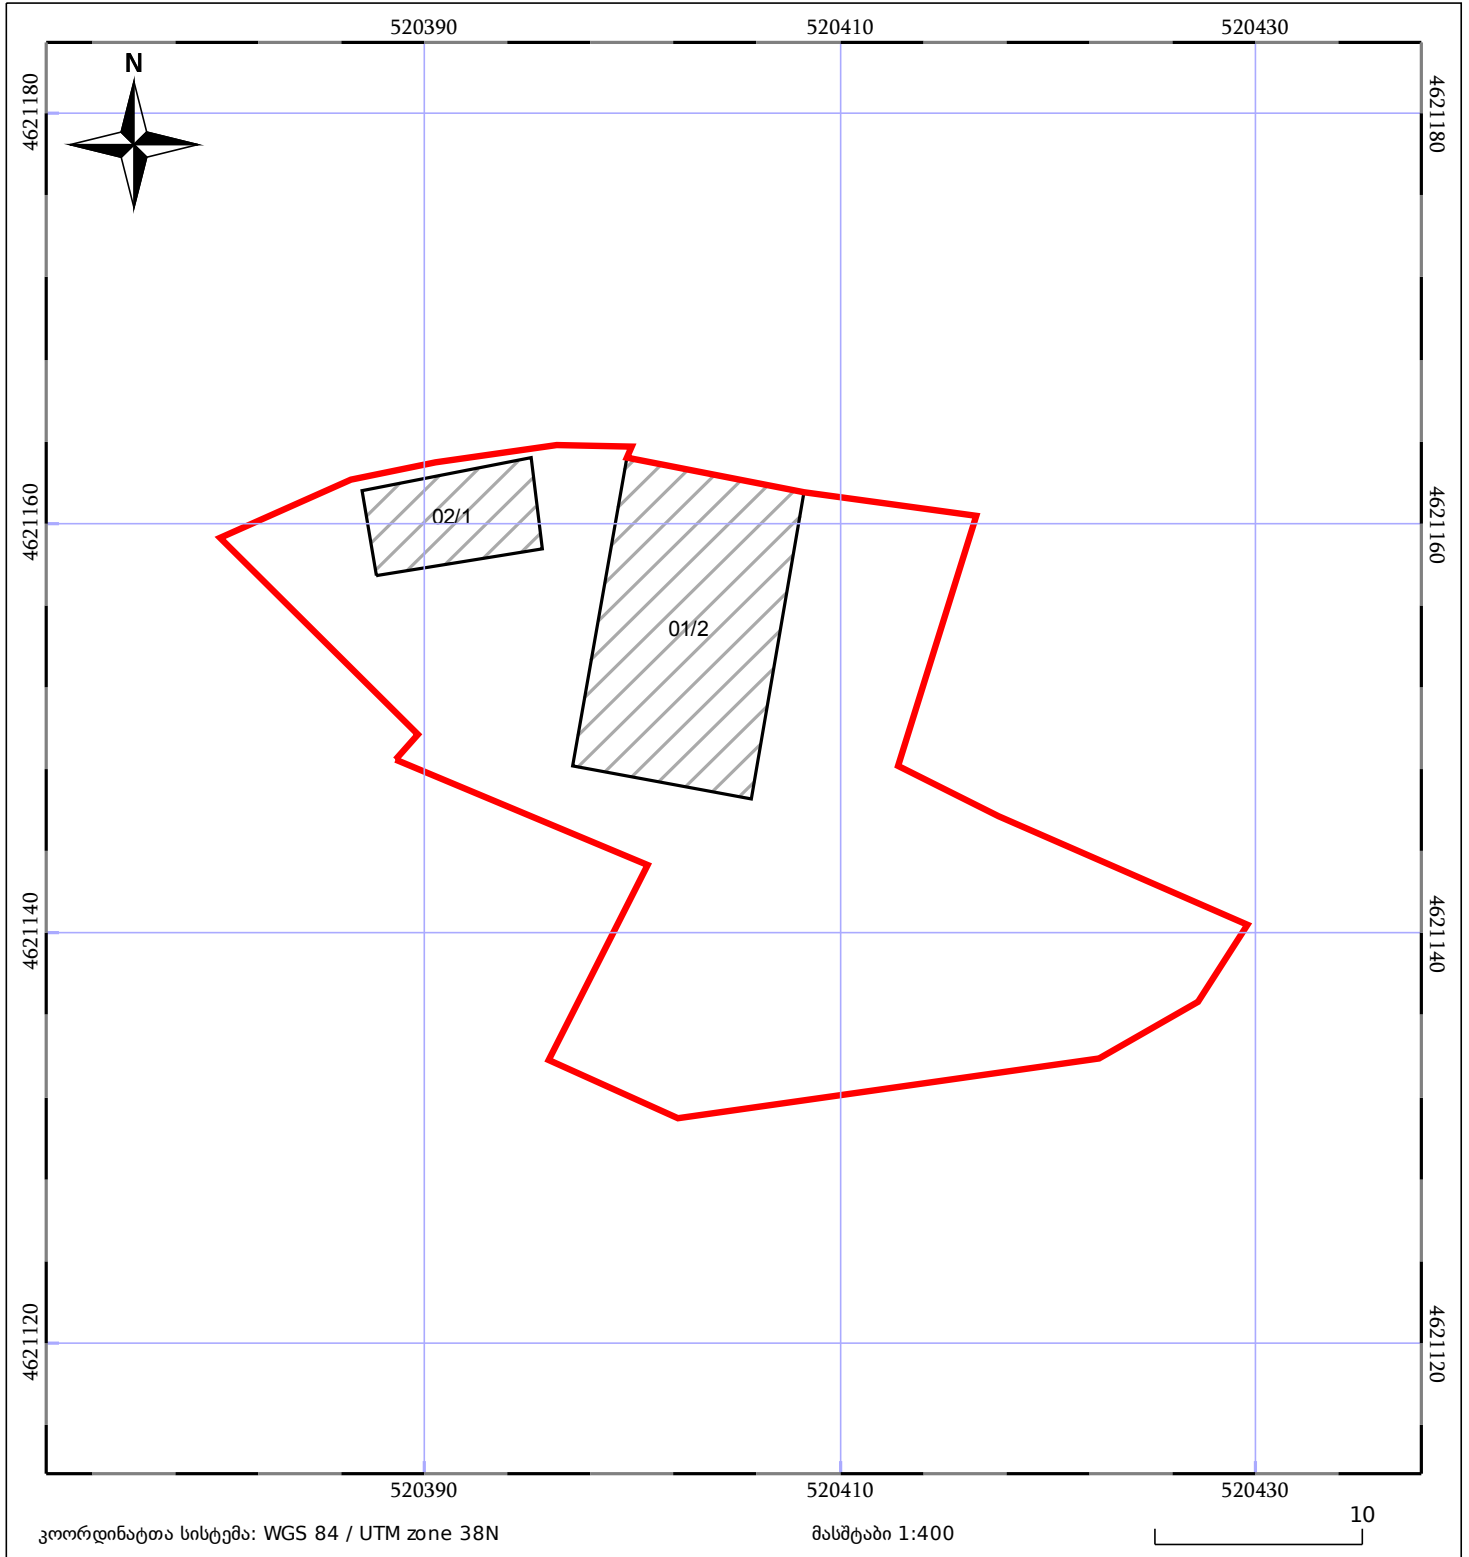

# საკადასტრო გეგმა

საჯარო რეესტრის ეროვნული  
სააგენტო

საკადასტრო კოდი: **55.14.66.001.011**

ნაკვეთის დანიშნულება:

სასოფლო-სამეურნეო(საკარმიდამო)

განცხადების ნომერი: **882021715820**

ფართობი:

**840 კვ.მ (WGS 84 / UTM zone 38N)**

მომზადების თარიღი: **15/02/2022**

მშენებარე ნაგებობა	ნაკვეთის საკადასტრო საზღვარი	შენობა/ნაგებობა
საზღვრული ნაგებობა	ტყის ფონდი	ვალდებულება