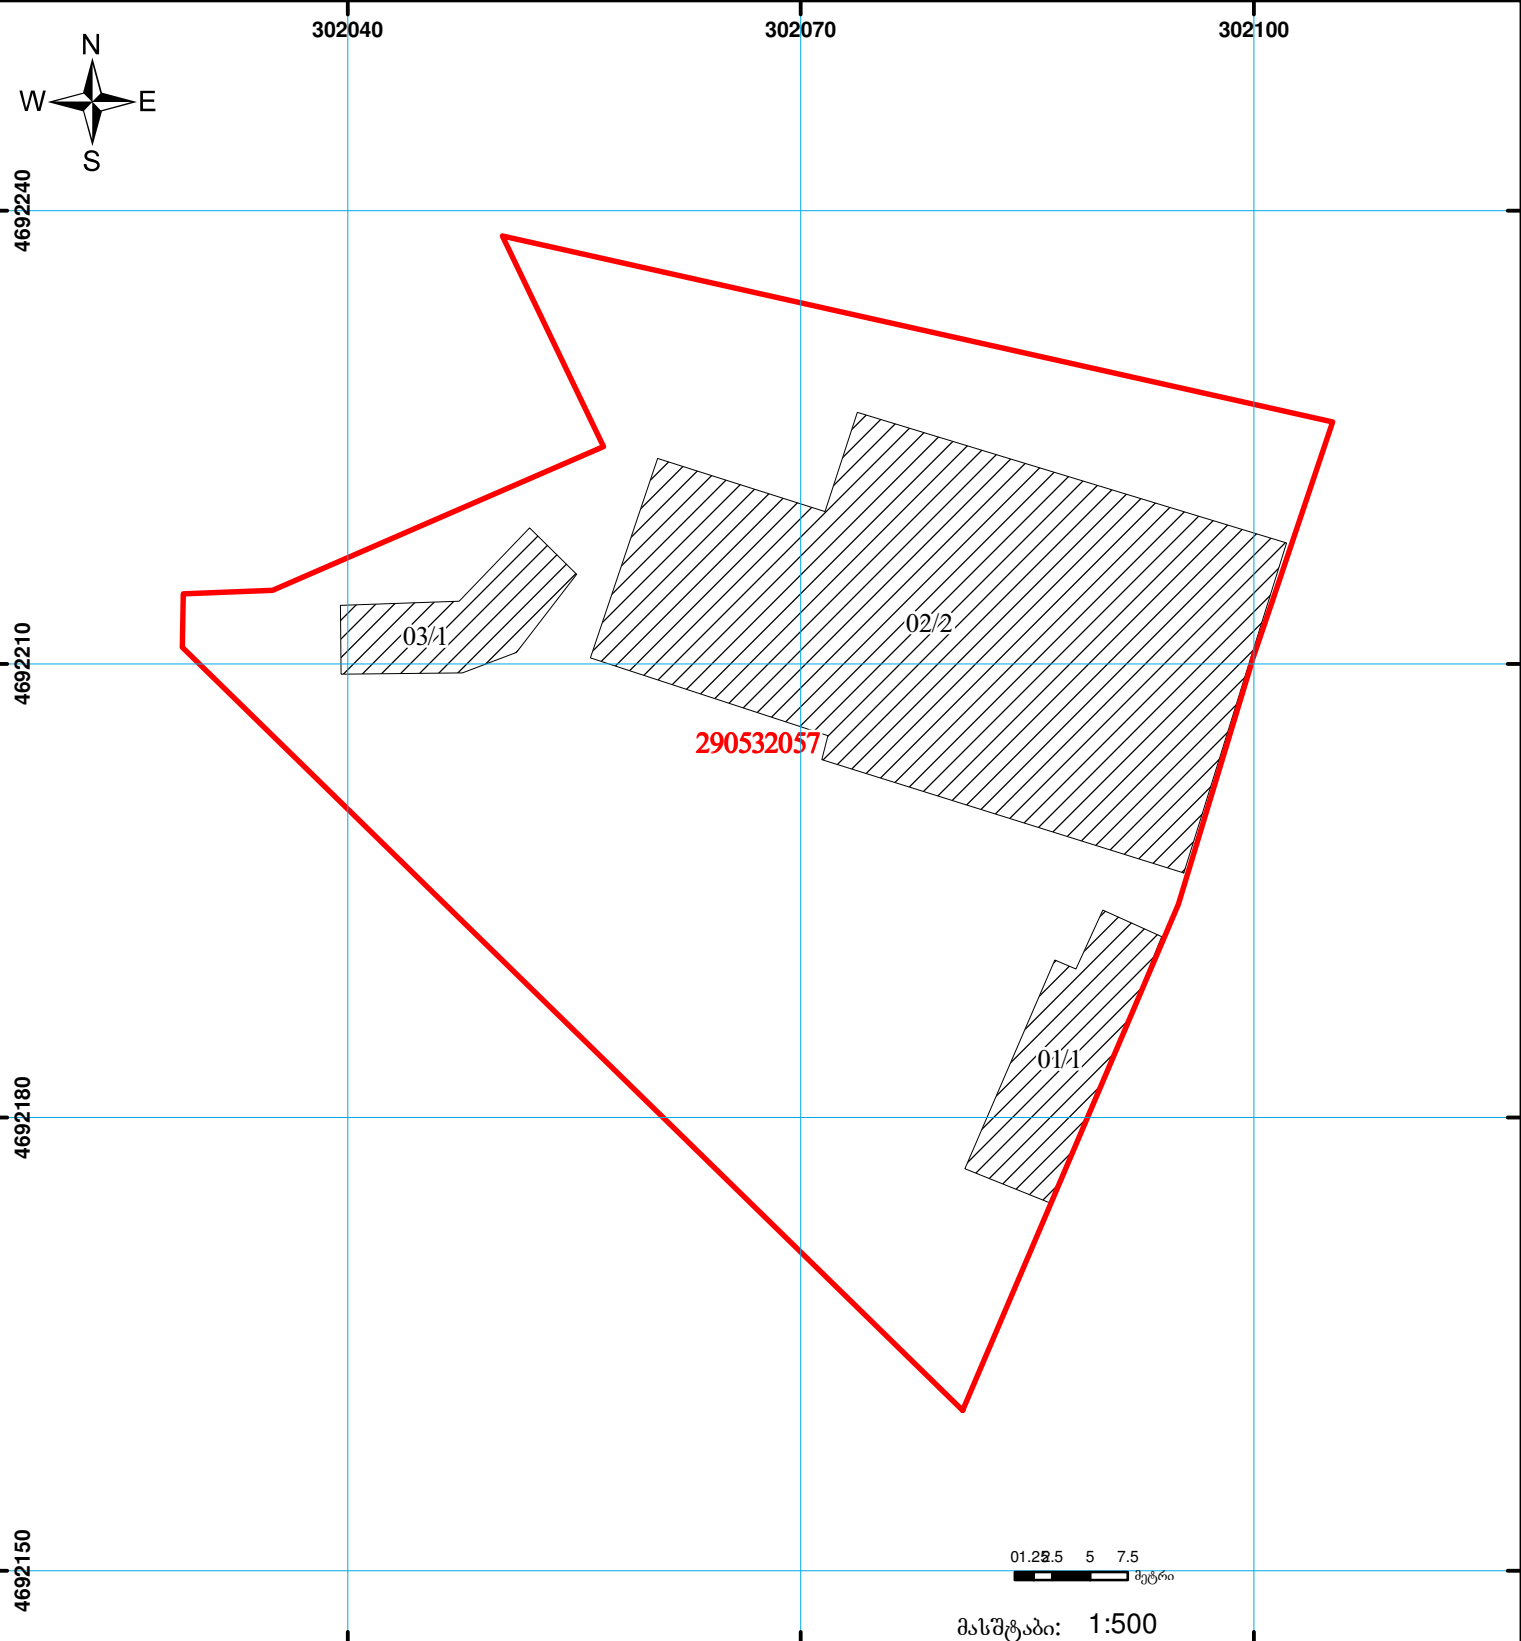

საქართველოს იუსტიციის სამინისტრო
საჯარო რეგისტრის ეროვნული სააგენტო
საკადასტრო ბუბმა

მიწის ნაკვეთის საკადასტრო კოდი: 29 05 32 057
ბანცხალების რეგისტრაციის ნომერი: 882013627386
მიწის ნაკვეთის ფართობი: 3024 კვ.მ.
ღანიშნულება: არასასოფლო-სამეურნეო

მომზადების თარიღი: 26.12.13

	შენიშნული ნაკვეთი, პირობითი ნომერი/სართულიანობა		ვალდებულება		საზობრივი ნაკვეთი	 00'0" 0.00 UTM (საერთაშორისო) სისტემის კოორდ.
	მიწის ნაკვეთის საკადასტრო საზღვარი		მშენებარე ნაკვეთი			