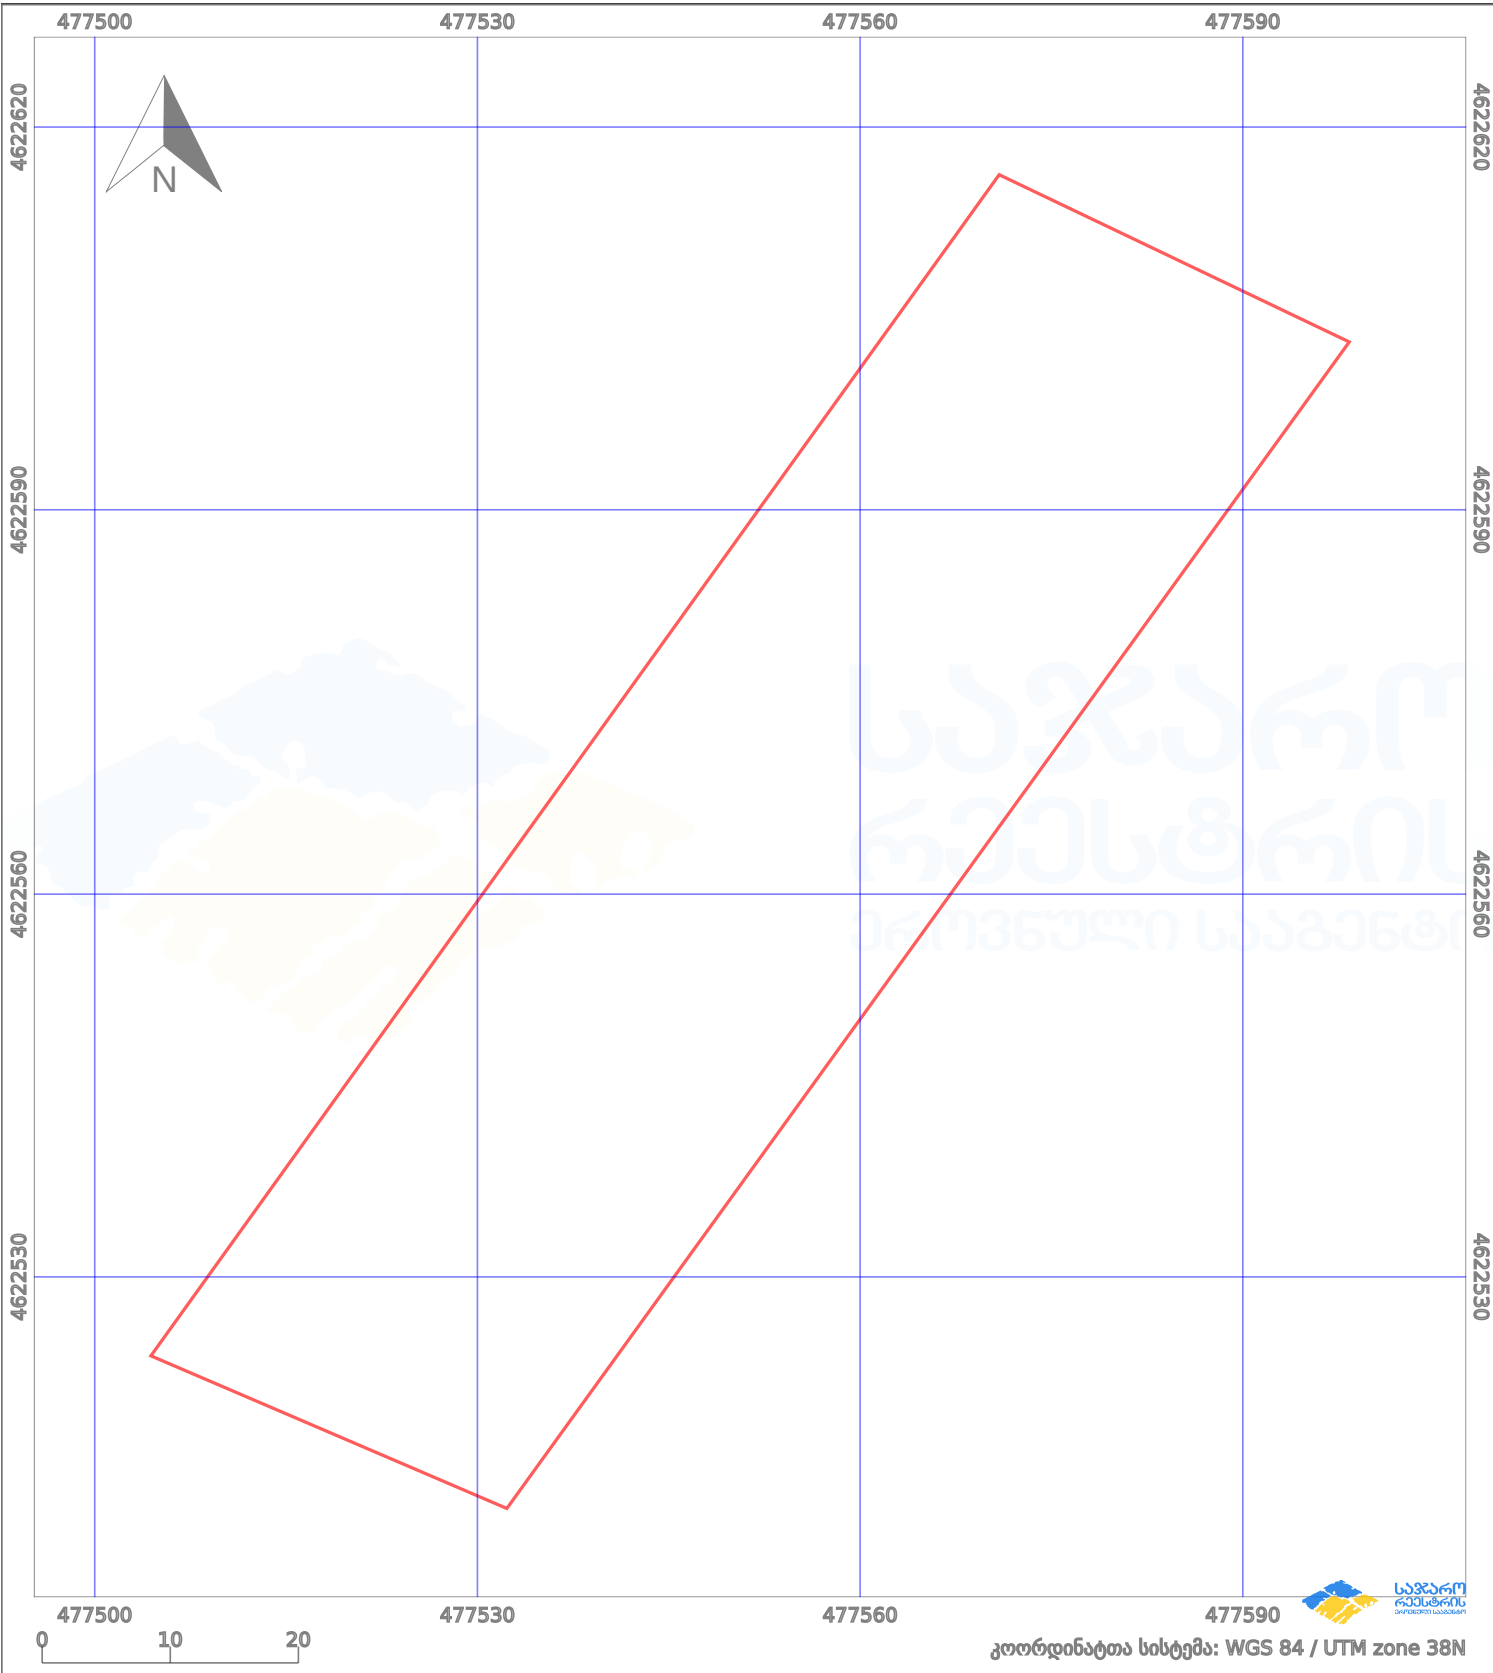

საკადასტრო გეგმა

საქართველოს რეესტრის ეროვნული სააგენტო

საკადასტრო კოდი:

72.16.20.173

ნაკვეთის დანიშნულება:

სასოფლო-სამეურნეო

განცხადების ნომერი:

882023607603

ფართობი:

3370 კვ.მ (WGS 84 / UTM zone 38N)

მომზადების თარიღი:

13/06/2023

პირობითი აღნიშვნები:

- | | | | | | | | |
|--|--------------------|--|--------------------|--|--------------------|--|----------------|
| | ნაკვეთის საზღვარი | | მშენებარე ნაგებობა | | აშენებული ნაგებობა | | ქარსაფარი ზოლი |
| | საზომრივი ნაგებობა | | ტყის ფონდი | | ვალდებულება | | |