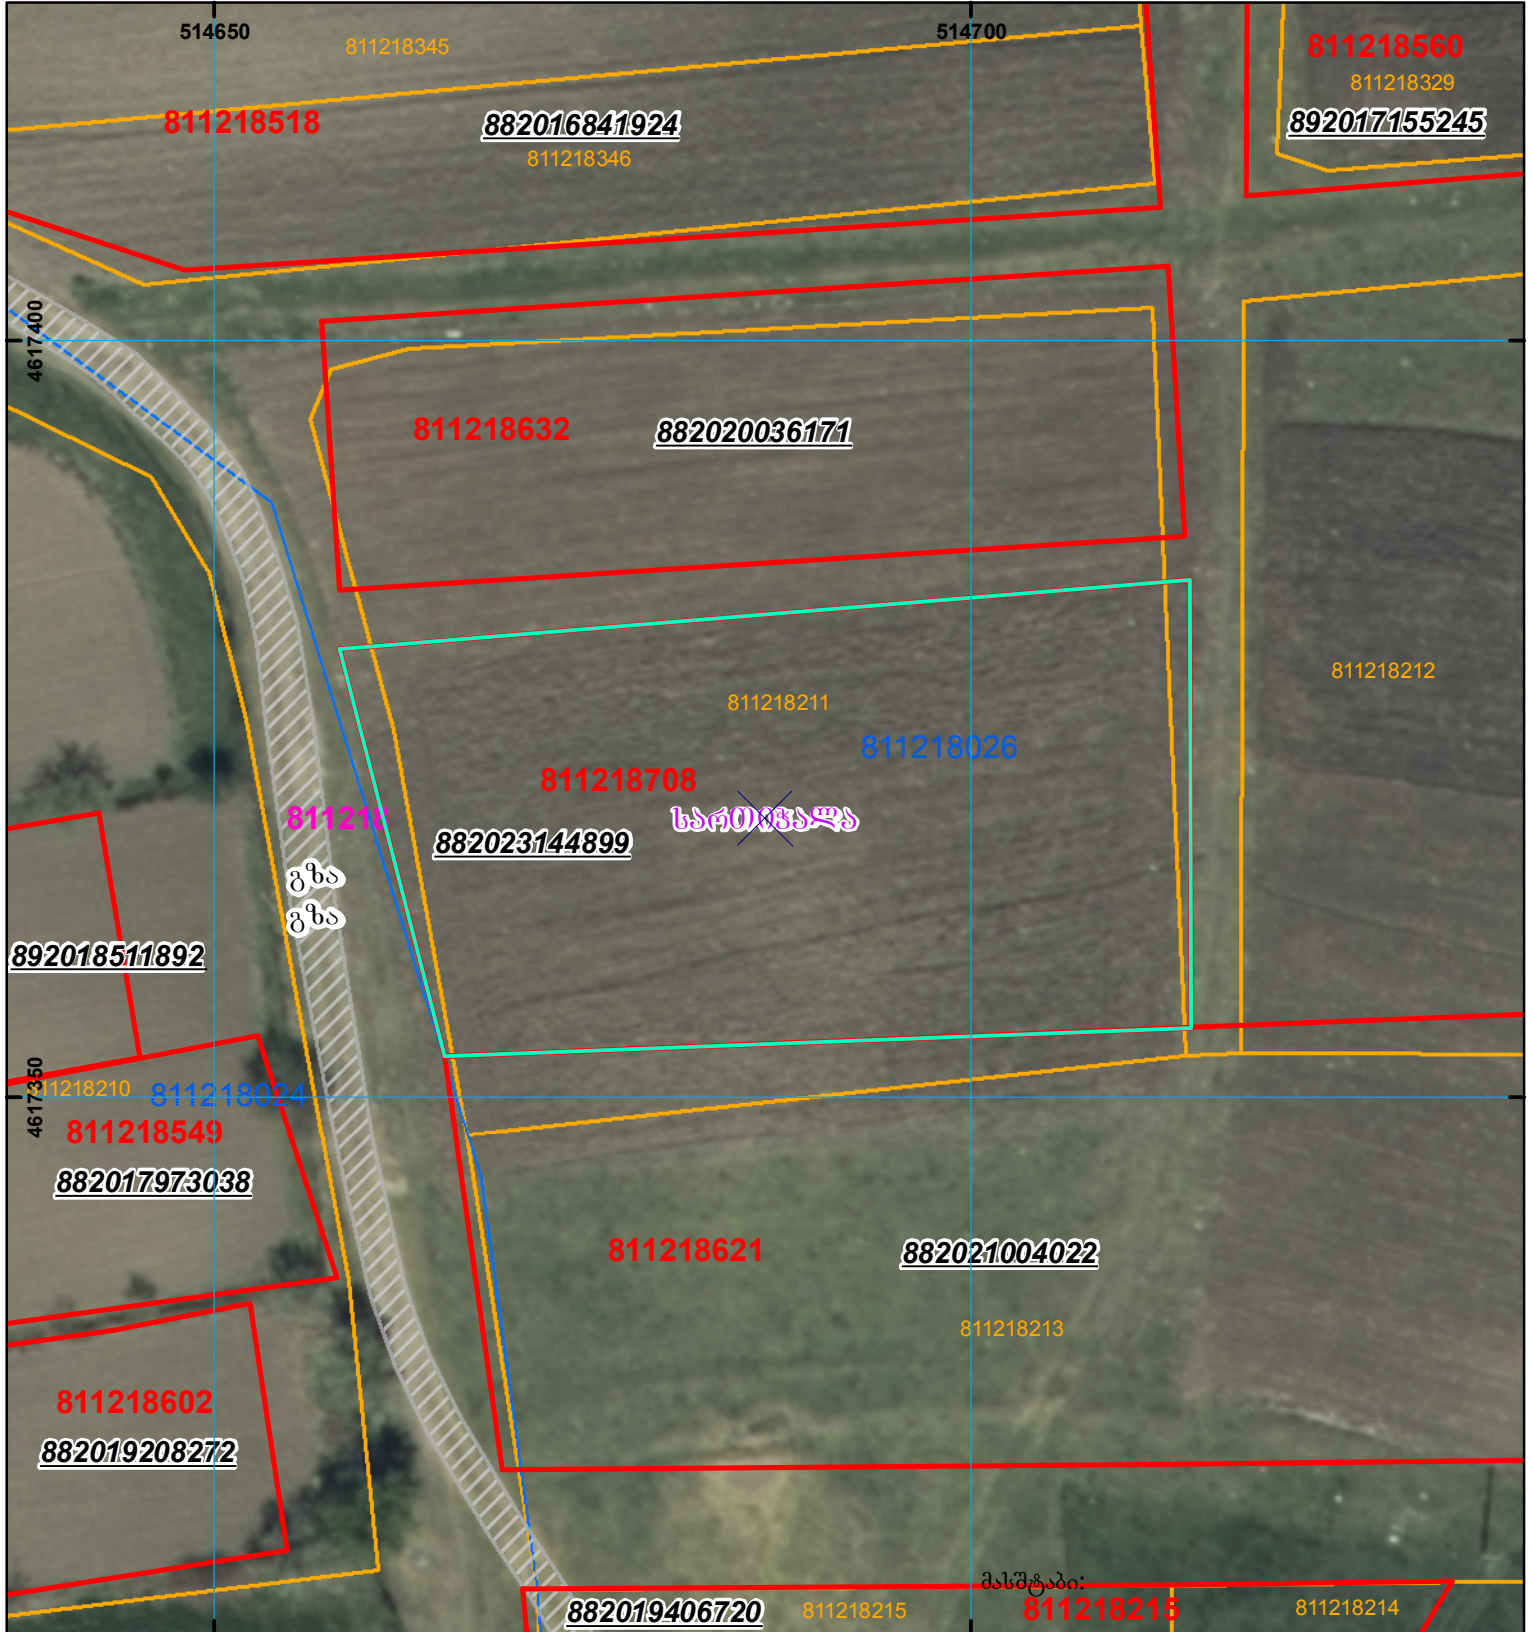

მიწის ნაკვეთის საკადასტრო კოდი: 81 12 18 708
 განცხადების რეგისტრაციის ნომერი: 882023144899
 მიწის ნაკვეთის ფართობი: 1500 კვ.მ.
 დანიშნულება:
 კატეგორია:
 მომზადების თარიღი: 24.02.23

	შენიშვნა-ნაკვეთი, პირობითი ნომერი/სართულიანობა		კალდებულება		საზოგადოებრივი ნაკვეთი
	მიწის ნაკვეთის საკადასტრო საზღვარი		შუენებარე ნაკვეთი		UTM (საერთაშორისო) სისტემის კოორდ.