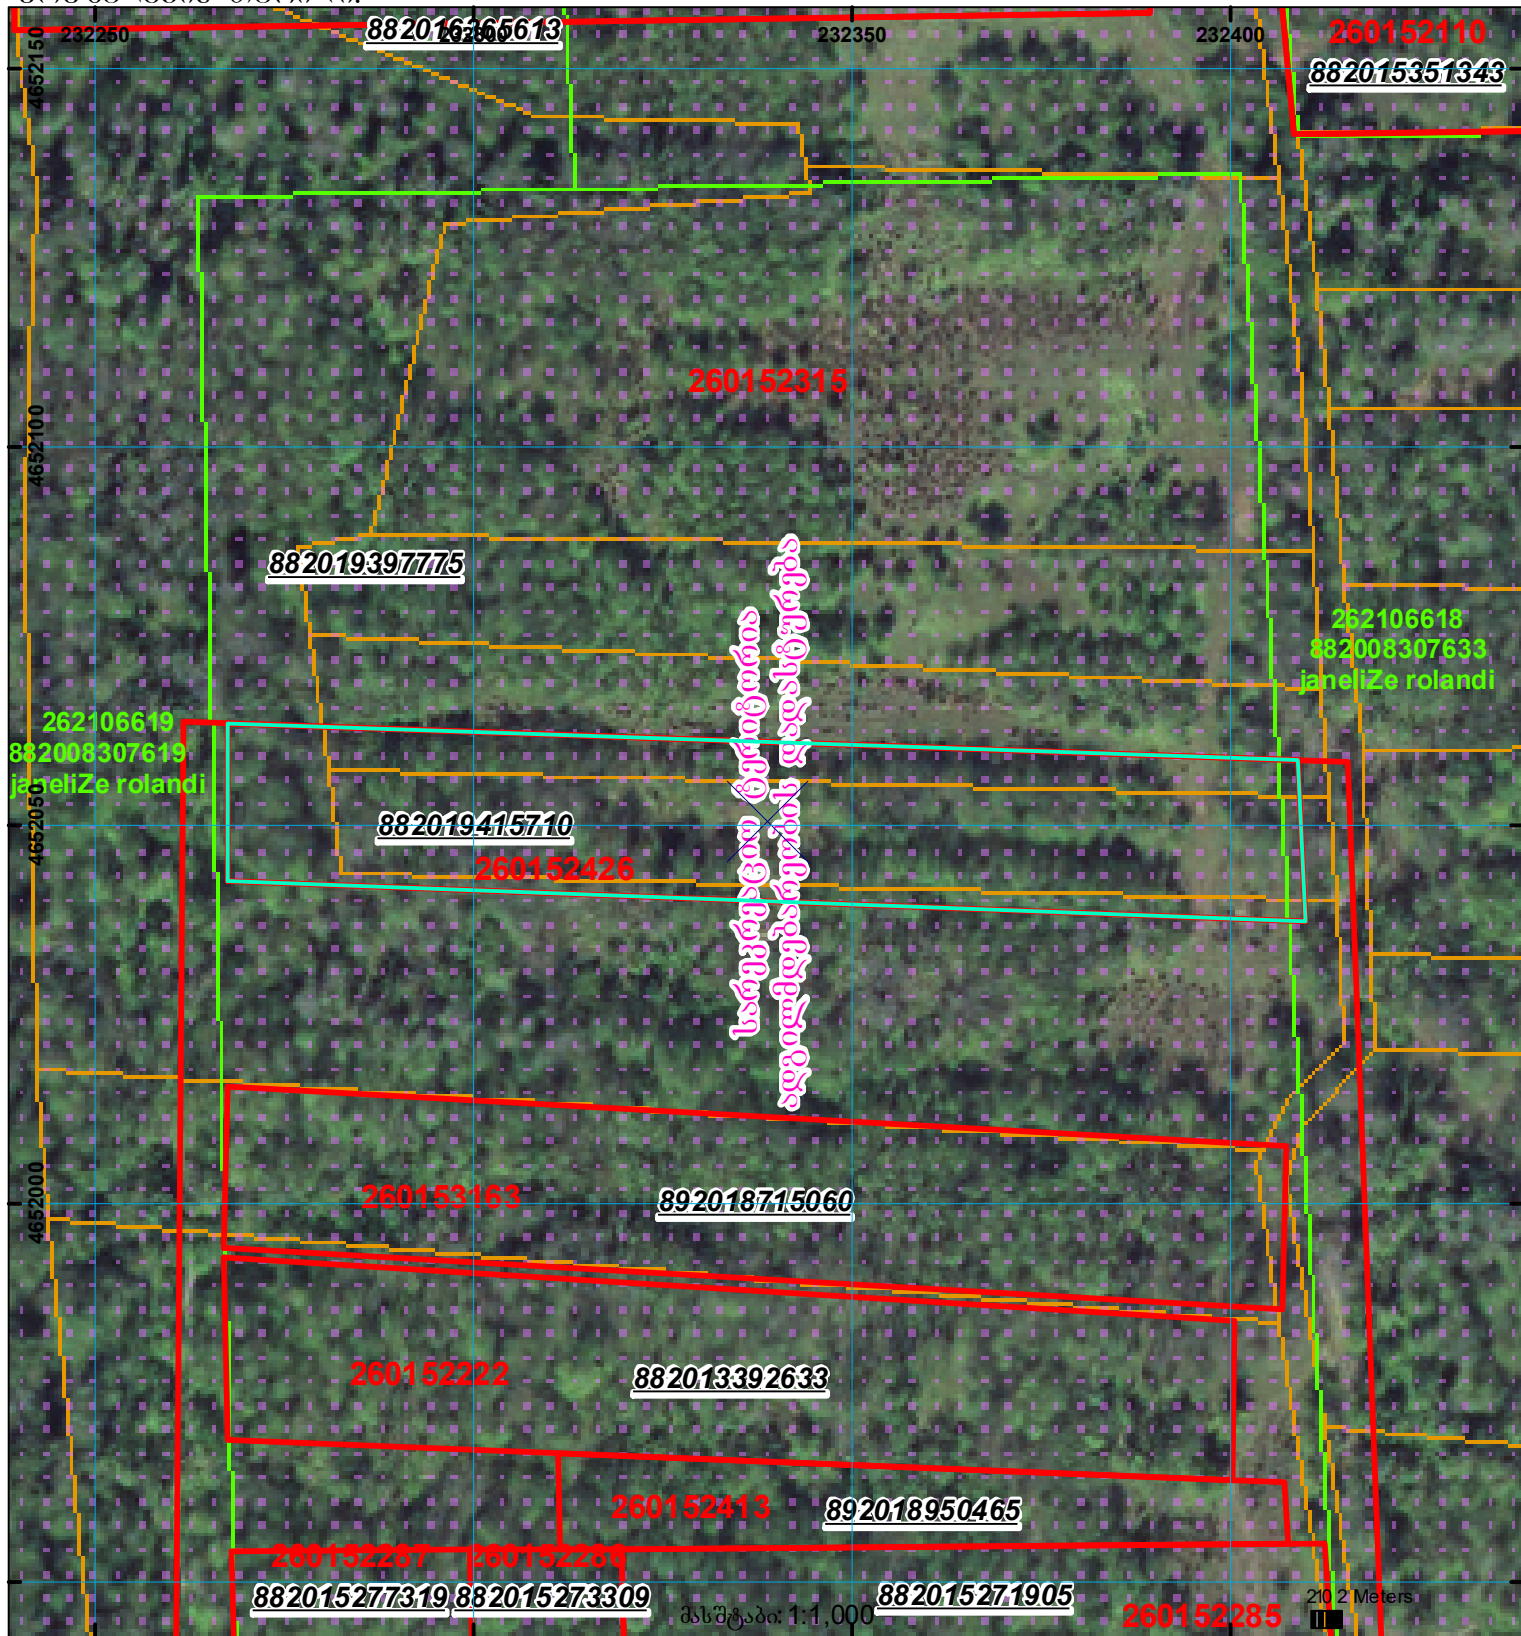

მიწის ნაკვეთის საკადასტრო კოდი: 26 01 52 426
 განცხადების რეგისტრაციის ნომერი: 882019415710
 მიწის ნაკვეთის ფართობი: 3002 კვ.მ.
 მომზადების თარიღი: 29.05.19

	შენიშნული ნაკვეთი, პირობითი ნომერით/სართულიანობა		კალდებულება		საზობრივი ნაკვეთი
	მიწის ნაკვეთის საკადასტრო საზღვარი		შუენებარე ნაკვეთი		

სკალი: 1:1,000

210.2 Meters

UTM (საერთაშორისო) სისტემის კოორდ.