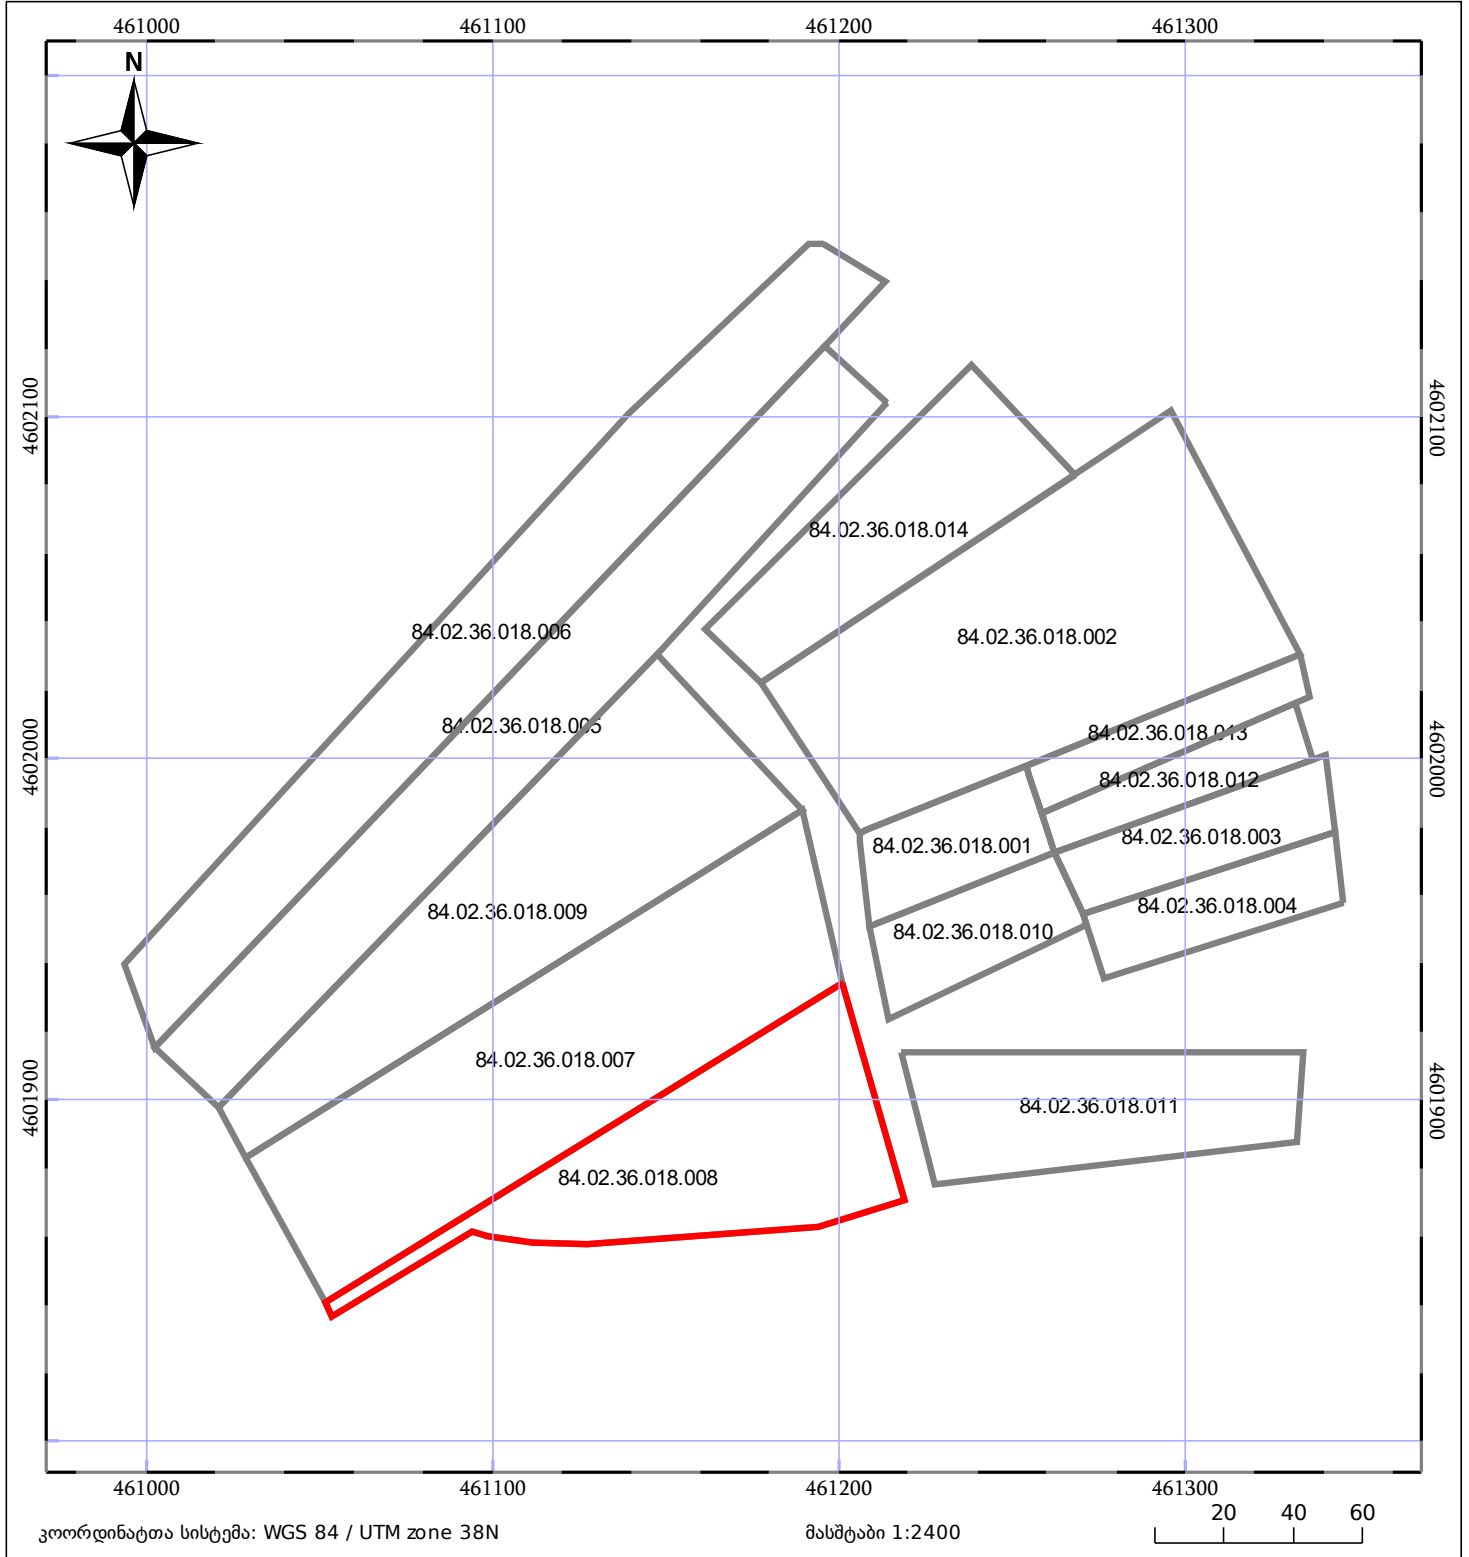

ბლოკის გეგმა

საჯარო რეესტრის ეროვნული
სააგენტო

ბლოკის საკადასტრო კოდი: **84.02.36.018**

მომზადების თარიღი: **20/09/2022**

განცხადების ნომერი: **892021107418**

05/25 მშენებარე ნაგებობა	ნაკვეთის საკადასტრო საზღვარი
05/25 შენობა/ნაგებობა	ბლოკის საკადასტრო ფენა