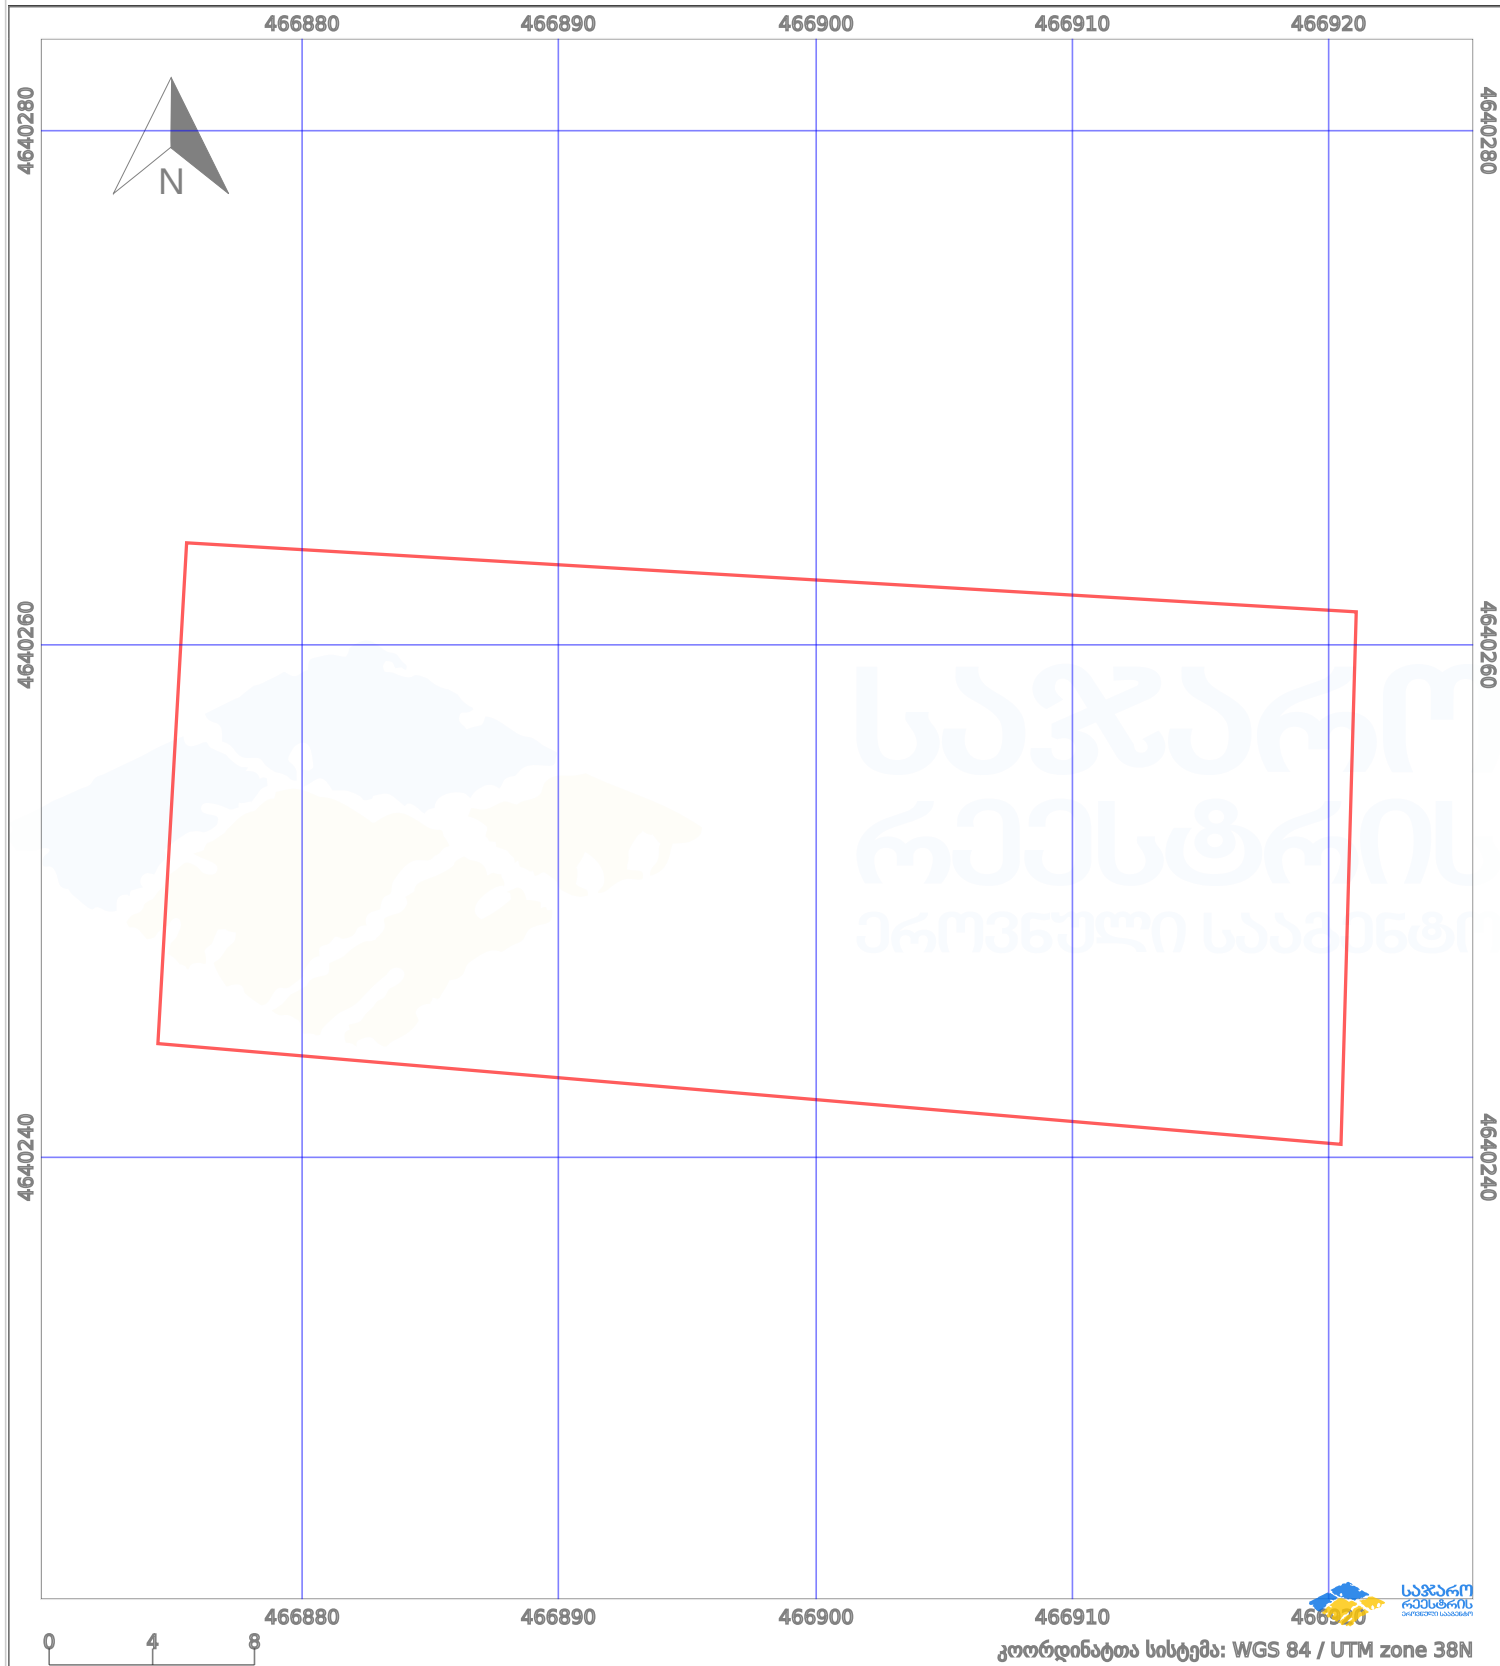

საკადასტრო გეგმა

საქართველოს რეესტრის ეროვნული სააგენტო

საკადასტრო კოდი:

72.09.34.428

ნაკვეთის დანიშნულება:

სასოფლო-სამეურნეო

განცხადების ნომერი:

882023251093

ფართობი:

925 კვ.მ (WGS 84 / UTM zone 38N)

მომზადების თარიღი:

27/03/2023

პირობითი აღნიშვნები:

- | | | | | | | | |
|--|-------------------|--|--------------------|--|--------------------|--|----------------|
| | ნაკვეთის საზღვარი | | მშენებარე ნაკებობა | | აშენებული ნაკებობა | | ქარსაფარი ზოლი |
| | საზღვარი ნაკებობა | | ტყის ფონდი | | ვალდებულება | | |