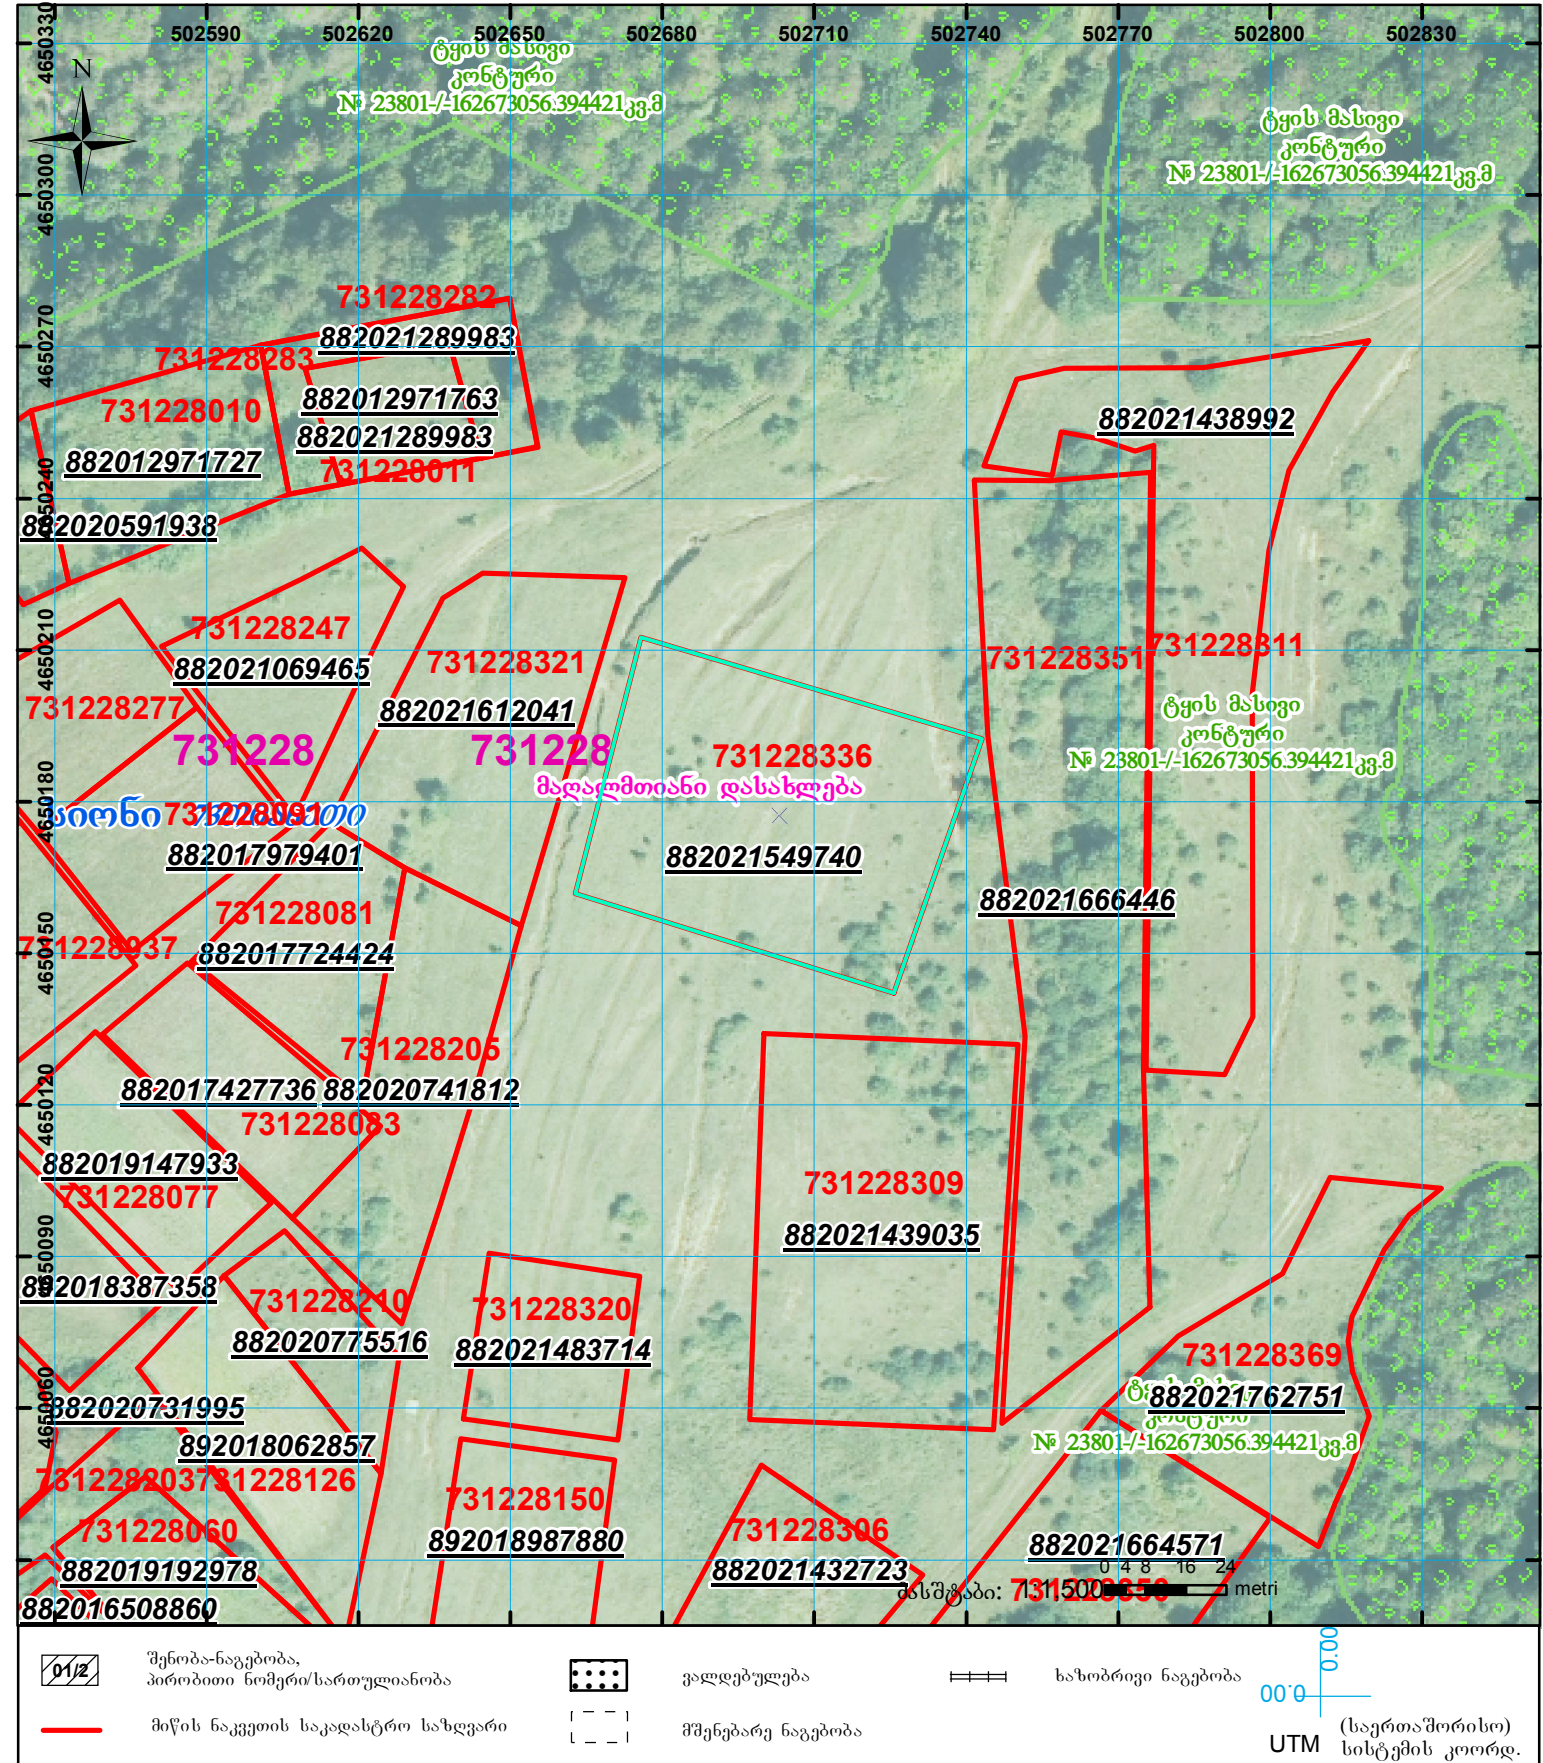

მიწის ნაკვეთის საკადასტრო კოდი:
 განცხადების რეგისტრაციის ნომერი:
 მიწის ნაკვეთის ფართობი:
 დანომრეულობა:
 მოგზაუგის თარიღი:

731228336
 882021549740
 3593 კვ.მ.

14.09.21

	შენიშნული ნაკვეთი, პირობითი ნომერი/სართულიანობა		ვალიდებული ნაკვეთი		საზოგადოებრივი ნაკვეთი
	მიწის ნაკვეთის საკადასტრო საზღვარი		შეუცვლელი ნაკვეთი		

სკალირება: 1:50000
 0 4 8 16 24
 1 metri
 UTM (საერთაშორისო) სისტემის კოორდ.