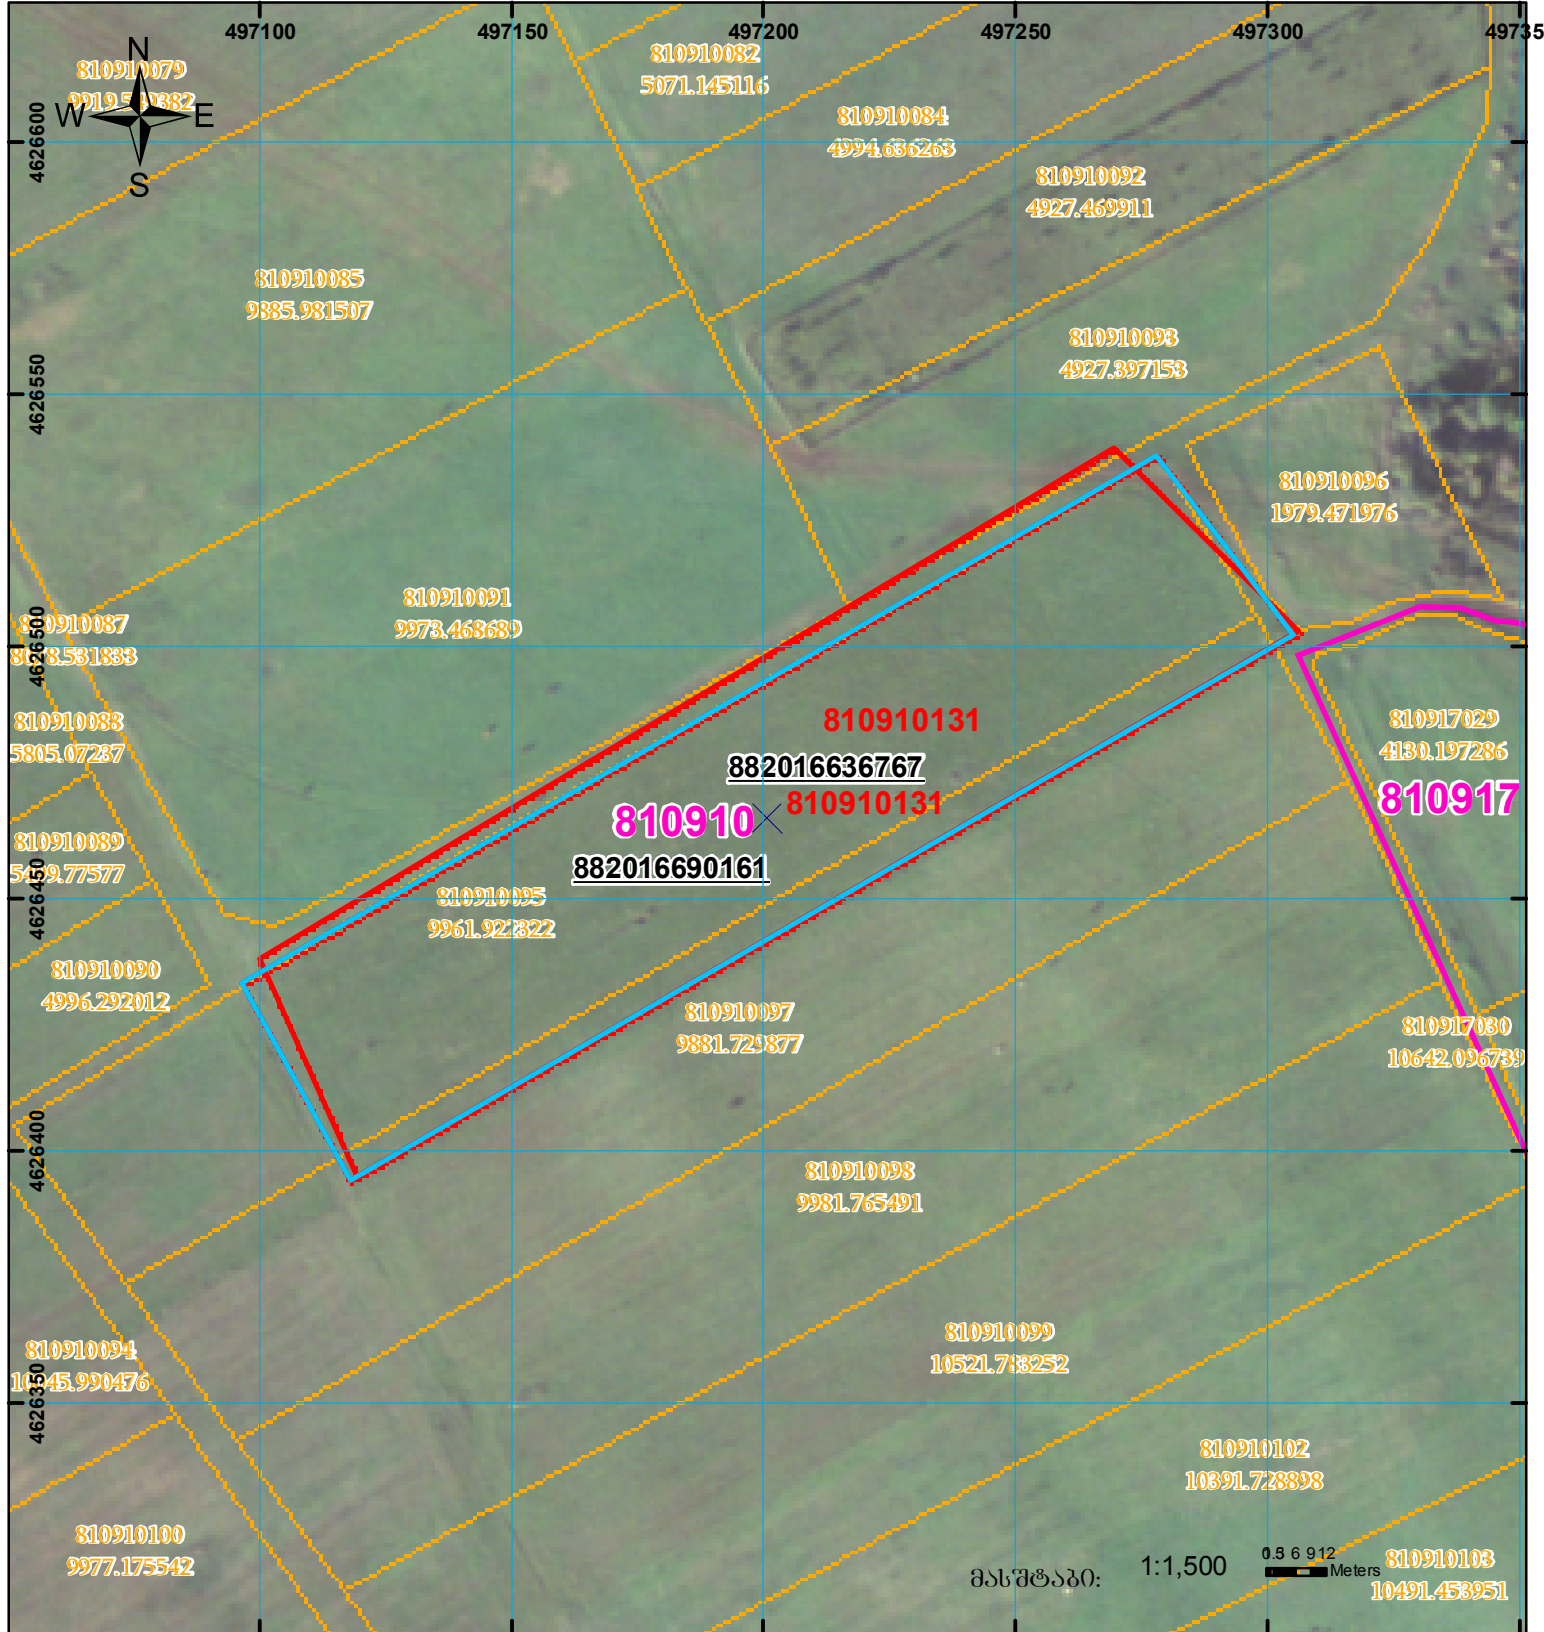

ზელდებაა 882016636767 წარმოებაში მყოფ მონაცემებთან

მიწის ნაკვეთის საკადასტრო კოდი: 81 09 10 131
განცხადების რეგისტრაციის ნომერი: 882016690161
მიწის ნაკვეთის ფართობი: 9436 კვ.მ.
დანიშნულება:
კატეგორია:
მოგზაურობის ტერიტორია: 06.10.16

	შენიშვნა-ნაგებობა, პირობითი ნომერი/სართულიანობა		კალდებულება		საზღვრივი ნაგებობა
	მიწის ნაკვეთის საკადასტრო საზღვარი		შენიშნული ნაგებობა		