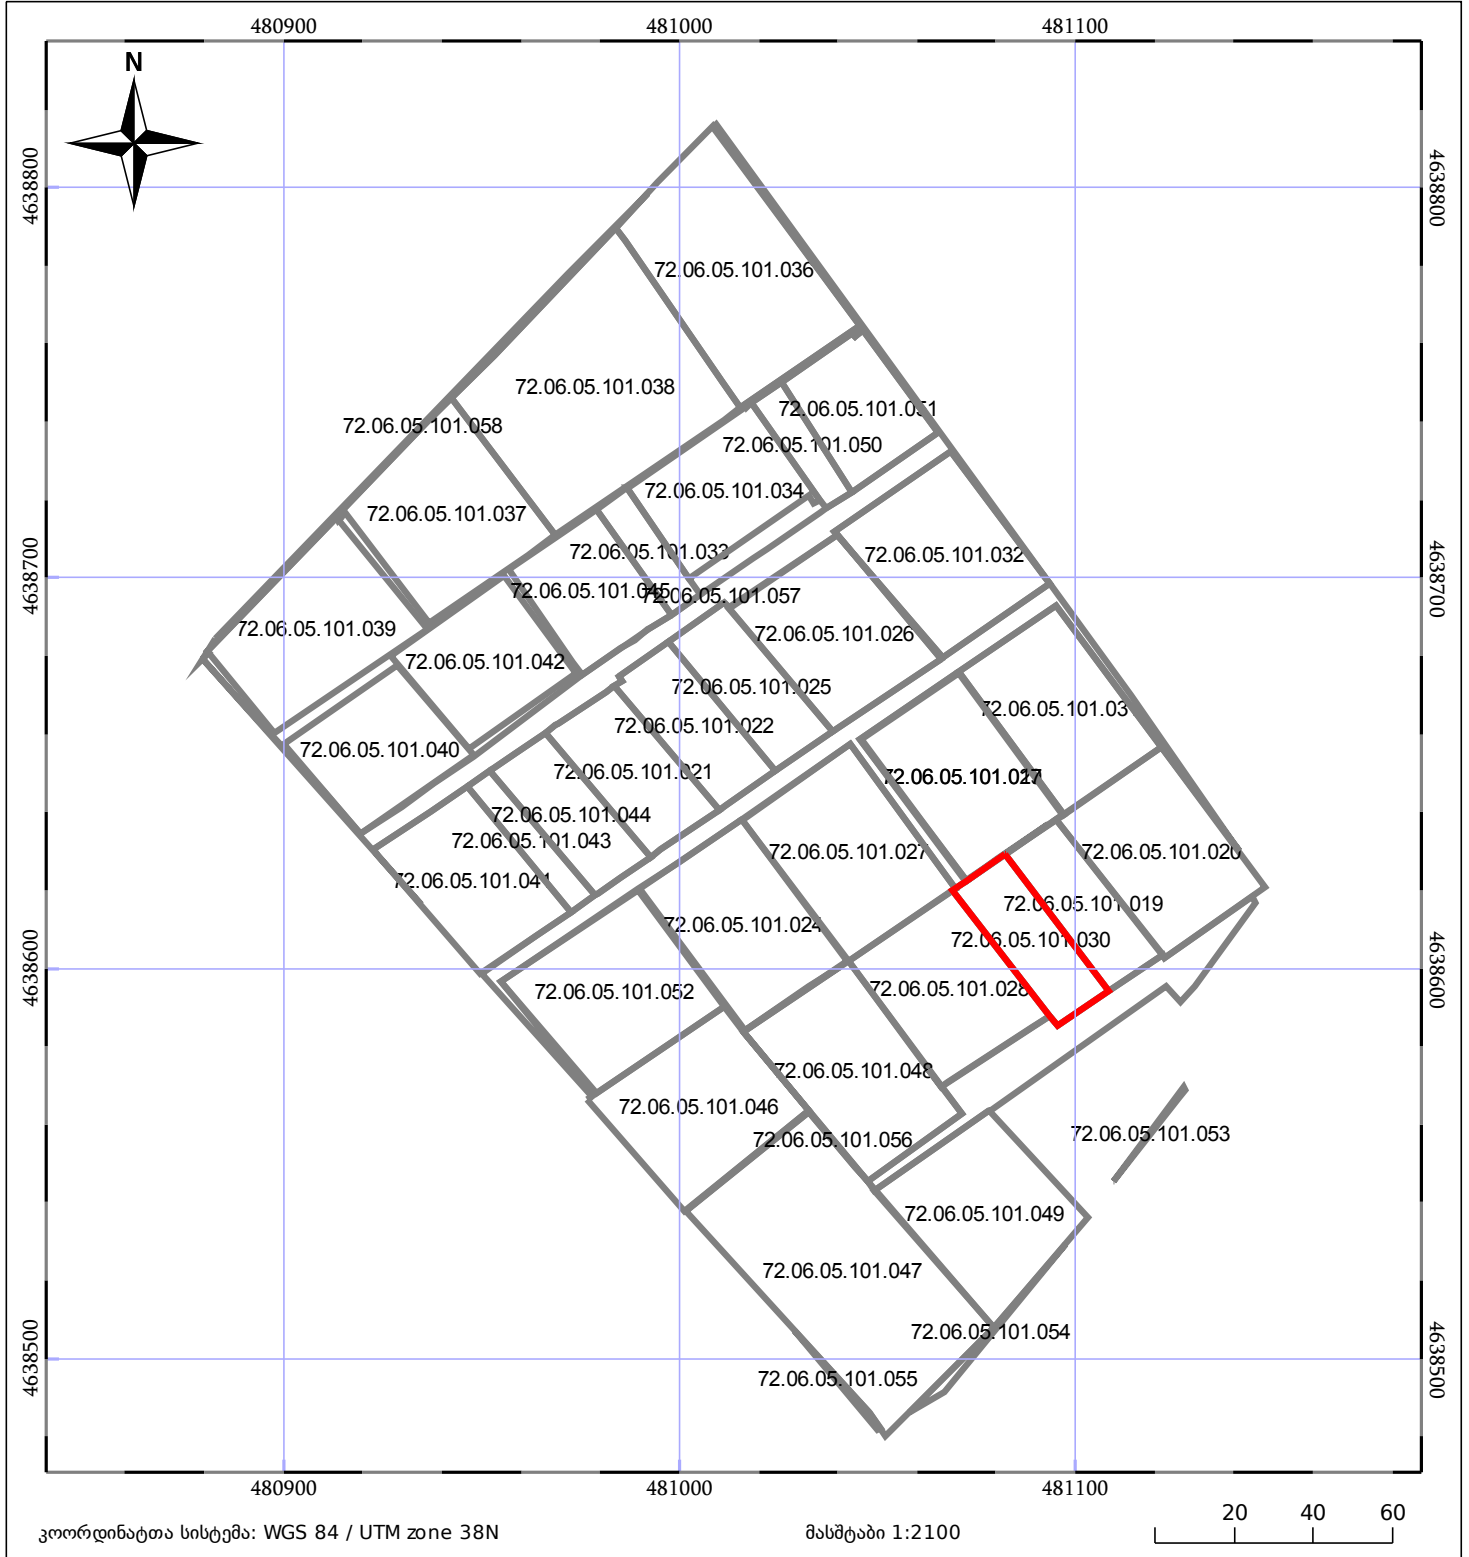

ბლოკის გეგმა

საჯარო რეესტრის ეროვნული
სააგენტო

ბლოკის საკადასტრო კოდი: **72.06.05.101**

მომზადების თარიღი: **17/10/2019**

განცხადების ნომერი: **882019501927**

05/25	შენიშნული ნაგებობა		ნაკვეთის საკადასტრო საზღვარი
05/25	შენიშნული ნაგებობა		ბლოკის საკადასტრო ფენა