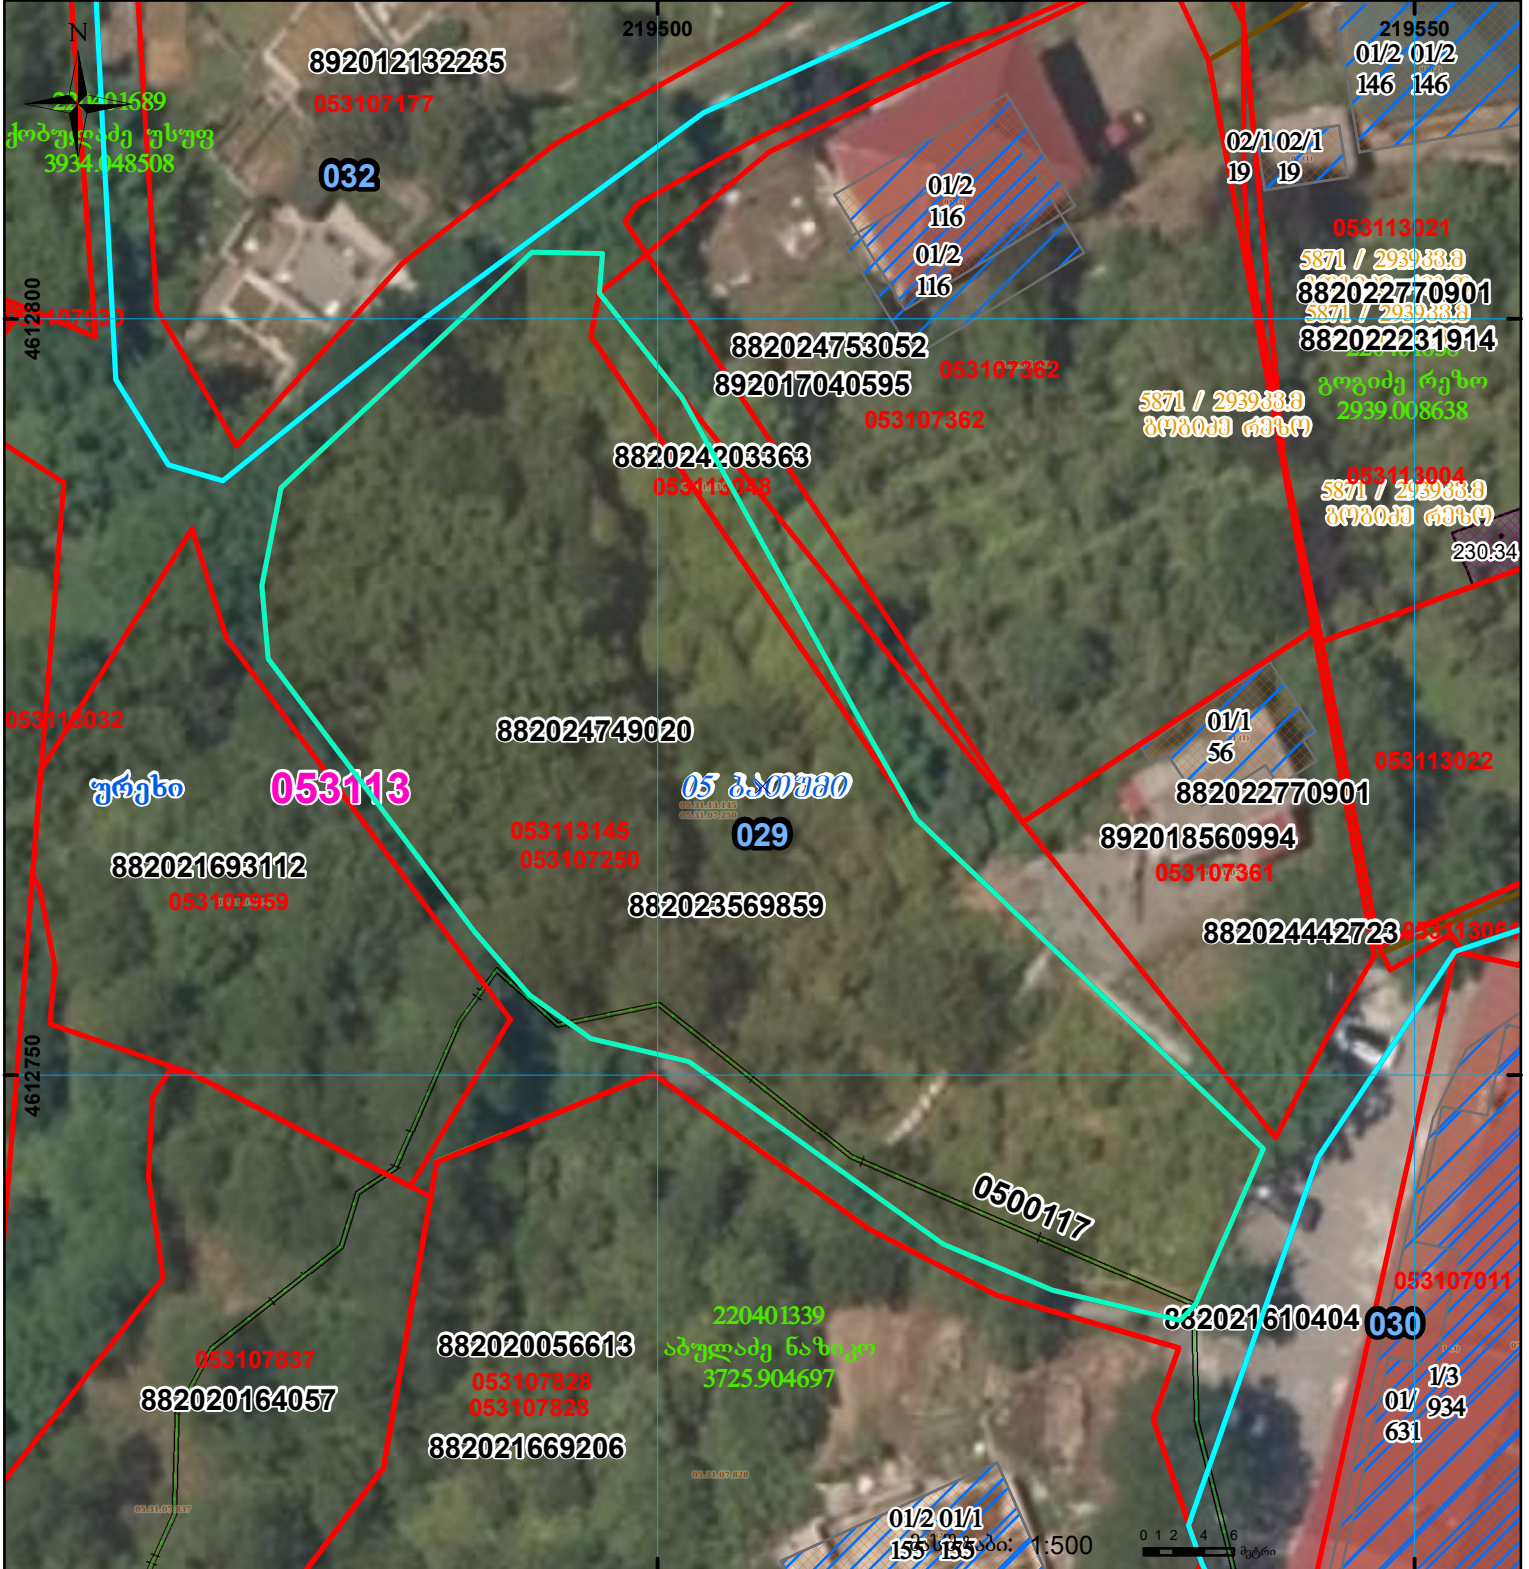

წარმოდგენილი აბეზმითი-აზომვითი ნახაზის ელ ვერსია და ქაღალდის ვერსია განსხვავებულია 37 ( 1986 კვ.მ) ზონის ფართობით

მიწის ნაკვეთის საკადასტრო კოდი: **053113145**  
 განცხადების რეგისტრაციის ნომერი: **882024749020**  
 მიწის ნაკვეთის ფართობი: **1988 კვ.მ.**  
 დანიშნულება: **04.06.24**  
 მომზადების თარიღი:

	შენიშნული ნაკვეთი, პირობითი ნომერი/სართულიანობა		ვალდებულება		სარეგისტრაციოდ წარმოდგენილი ნაკვეთი
	მიწის ნაკვეთის საკადასტრო საზღვარი		შუენებარე ნაკვეთობა		საზოგადოებრივი ნაკვეთობა

UTM (საერთაშორისო) სისტემის კოორდ.